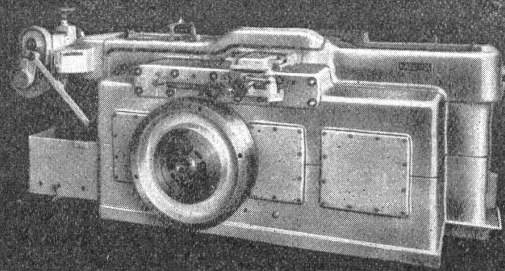

Maschinen für spanlose Verformung

Kalt- & Warmpressen für Massenartikel
mit geringstem Abfall

Schrauben & Mutterpressen

Spezialpressen für die Al-Industrie

Spitzenlose Schleifmaschinen.

F. B. HATEBUR BASEL NAUENS RASSE 63 a