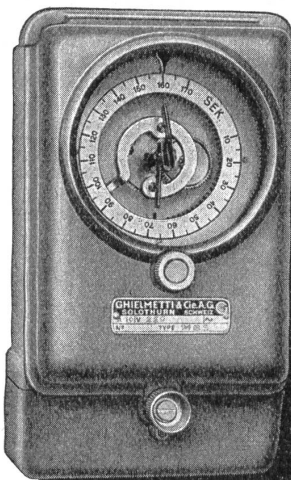

BIENNA

**KONTAKT-
RELAIS
ZEITRELAIS**
mit Innen-oder
Ausseneinstellung
der Laufzeiten

FR. GHIELMETTI & Cie AG.
ELEKTRISCHE APPARATE

SOLOTHURN
TELEPHON: 21341

G263