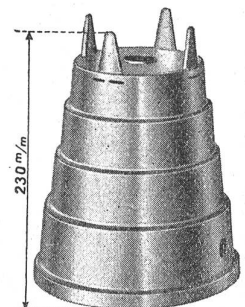

Dickwandige Büchsenrohre

Erstklassige Stähle aller Art

Schnelldrehstähle, Werkzeugstähle, Konstruktionsstähle, Stahlbleche, Bandstahl, Stahldrähte, Phosphorbronze, Lagermetalle usw.

Werkzeuge für die Metallbearbeitung

Nicht nur kleine Stücke werden vorteilhaft und genau in

Gewicht = 1 Gramm

**BÜHLER
SPRITZGUSS**

hergestellt, sondern auch größer dimensionierte Stücke.

Gewicht = 1820 Gramm

GEBRÜDER BÜHLER, UZWIL

Gießereien und Maschinenfabrik
Tel. 4212