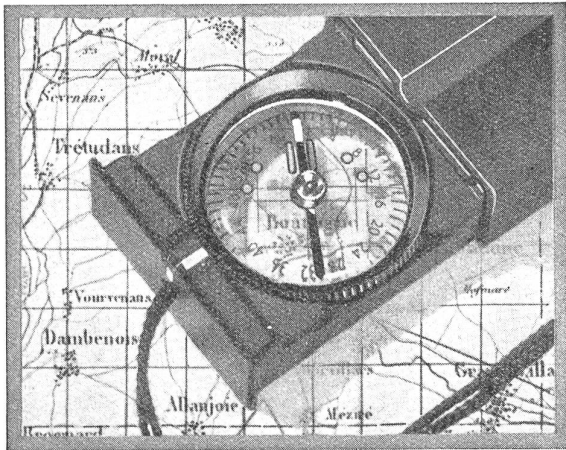

Download PDF: 29.04.2026

ETH-Bibliothek Zürich, E-Periodica, <https://www.e-periodica.ch>

L'heure exacte, au civil
comme au Militaire avec la montre suisse de qualité

DOXA

Seconde au centre — Ultra plate — Chronographe
Protégée contre les Chocs.. Anti-magnétique.. Imperméable..

Rien que chez le bon horloger

Manufacture des Montres DOXA
LE LOCLE

Sicher zum Ziel

MIT DEM FLÜSSIGKEITSKOMPASS

RECTA

Armee-Modell Preis Fr. 17.50 (+ WUST.)

Schnelle Richtungsangabe. Sicheres Zielen dank langer Visierlinie
und Spiegel. Kräftige Metallkonstruktion. Praktisches Kleinformat.
LeuchtmäÙe auf allen richtungszeigenden Stellen.