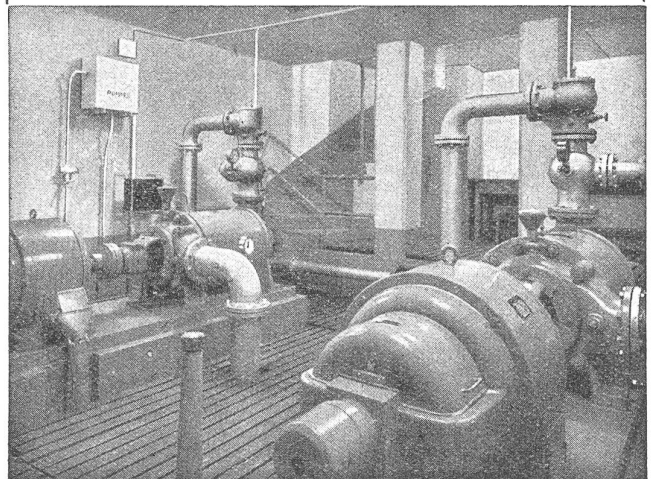

Jedes gute Schuhgeschäft führt sie

VOUMARD

TRAMELAN

Präzisions-Drehbänke

Hoch- und Niederdruck- ZENTRIFUGAL-PUMPEN

für Wasserversorgungsanlagen und alle Zwecke
der Industrie

Wasserversorgungs-Pumpen der Stadt Chur
2 x 2000 lt/min auf 146 m. Wirkungsgrad = 81%