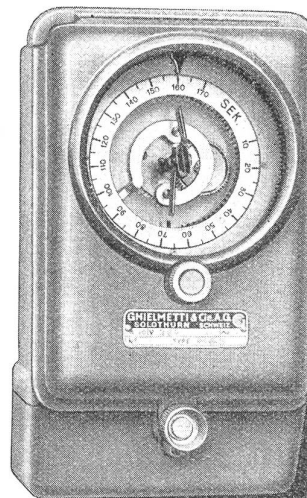

Nr. 95806
Chronogr.
Stahl

Nr. 3057
wasserdicht
stoßgesichert
Stahl

Für Sport und
Militärdienst
Nr. 95806 Fr. 175.—
Nr. 3057 Fr. 81.50

CYMA

Sicher zum Ziel

MIT DEM FLUSSIGKEITSKOMPASS

RECTA

Armee-Modell Preis Fr. 17.50 (+ WUST.)

Schnelle Richtungsangabe. Sicheres Zielen dank langer Visierlinie
und Spiegel. Kräftige Metallkonstruktion. Praktisches Kleinformat.
Leuchtmäße auf allen richtungszeigenden Stellen.

Verlangen Sie die Gebrauchsanweisung von Ihrem Optiker.