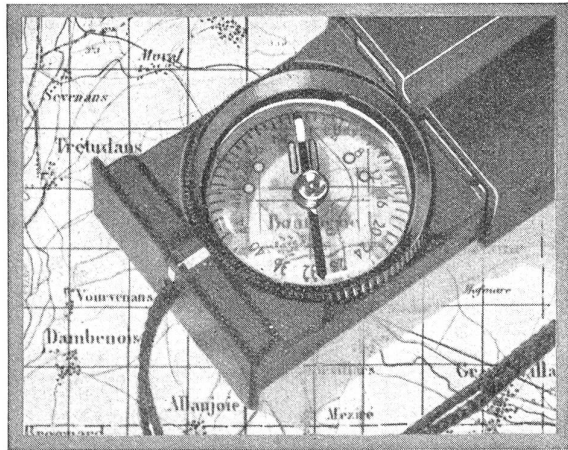

Nr. 95806
Chronogr.
Stahl

Nr. 3057
wasserdicht
stoßgesichert
Stahl

Für Sport und
Militärdienst
Nr. 95806 Fr. 175.—
Nr. 3057 Fr. 81.50

CYMA

Sicher zum Ziel

MIT DEM FLUSSIGKEITSKOMPASS

RECTA

Armee-Modell Preis Fr. 17.50 (+ WUST.)

Schnelle Richtungsangabe. Sicheres Zielen dank langer Visierlinie
und Spiegel. Kräftige Metallkonstruktion. Praktisches Kleinformat.
Leuchtmäße auf allen richtungszeigenden Stellen.

Verlangen Sie die Gebrauchsanweisung von Ihrem Optiker.