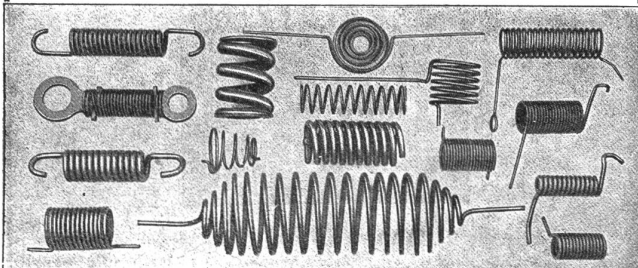

STAHLBAU

Projektierung und Lieferung von Eisenkonstruktionen in geschweißten und genieteten Ausführungen

WARTMANN & CIE.

BRUGG

Unsere Kesselschmiede-Abteilung liefert erstklassig ausgeführte Blecharbeiten für alle Zwecke

KESSELSCHMIEDE