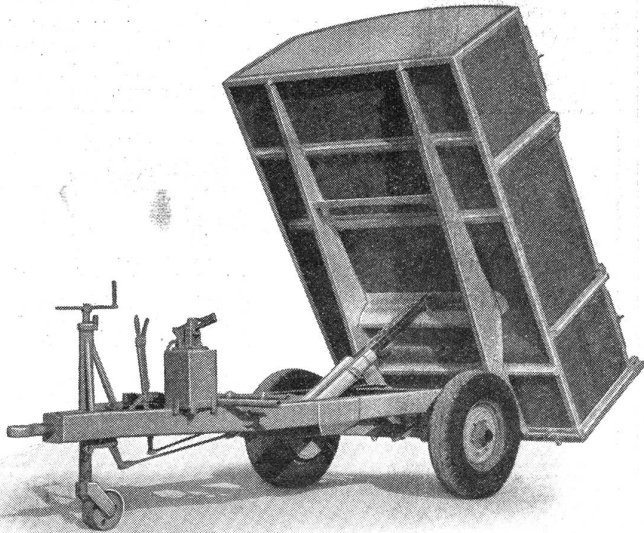

J. Ochsner & Co. A.-G.
Kommunal-Fahrzeuge

Bahnhofstraße 51 **Zürich** Telephon 7 00 77

CYLINDRE