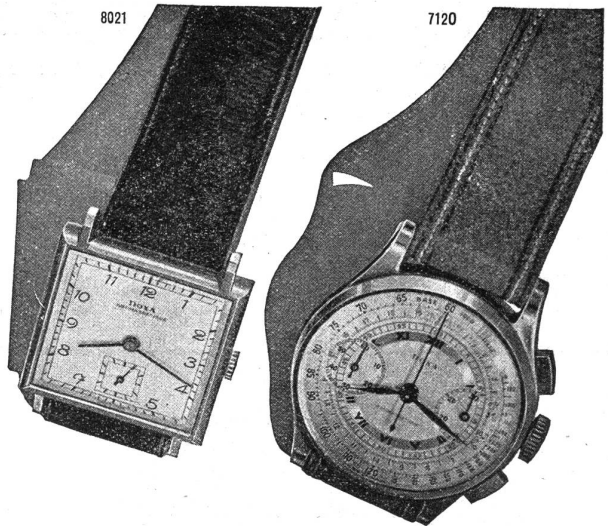

ZEITSCHALTER
für elektrische
Beleuchtungs-
anlagen etc.

SCHALTUHREN
für
Tarifschaltungen.

SPERSCHALTER

FR. GHIEMMETTI & Cie A.G.
ELEKTRISCHE APPARATE
SOLOTHURN TEL: 21341

8021

7120

L'heure exacte, au civil comme au
MILITAIRE
avec la montre suisse de qualité
DOXA!

Seconde au centre - Ultra plate - Chronographe

*Protégée contre les CHOCS...
ANTI-MAGNETIQUE...
IMPERMEABLE...*

Rien que chez le bon horloger

Manufacture
des Montres **DOXA Le Locle**

Spezialgefäße und Wagen
für den Reinigungsdienst in Kasernen