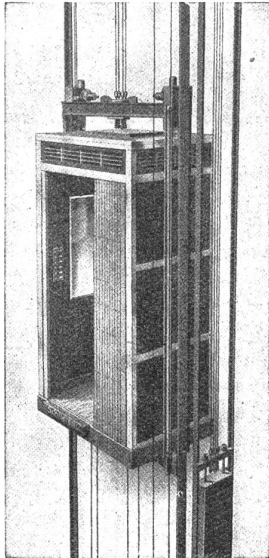

Personen- & Waren- AUFZÜGE

Schweizerische
Wagons- & Aufzügefabrik A. G.
Schlieren-Zürich

—
Neubau

—
Umbau

—
Revision

Sicher zum Ziel