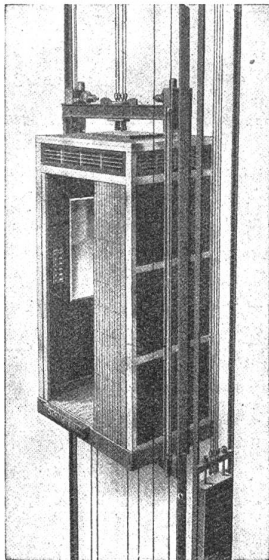

Personen- & Waren- AUFZÜGE

Schweizerische
Wagons- & Aufzügefabrik A. G.
Schlieren-Zürich

—
Neubau

—
Umbau

—
Revision

Sicher zum Ziel