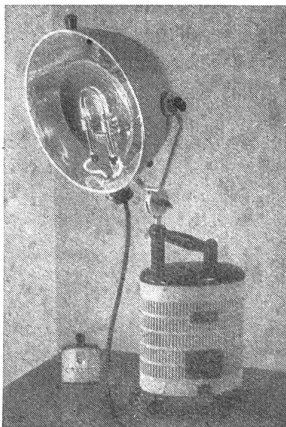

Gratis erhalten Sie unsere Aufklärungsschriften, wenn Sie
den nachstehenden Coupon einsenden.

Quarzlampen-Gesellschaft m. b. H. Zürich
Postfach 819 Sihlpost

Bitte senden Sie mir Ihre Aufklärungsschrift 834

Name:.....

Ort:.....

Straße:.....

SS