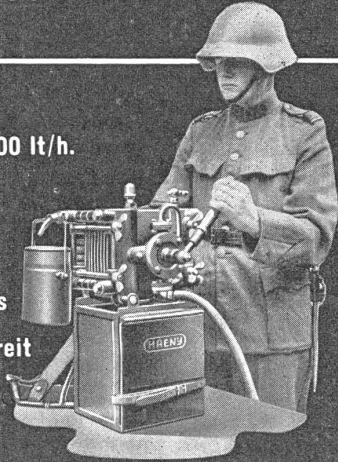

Download PDF: 30.04.2026

ETH-Bibliothek Zürich, E-Periodica, <https://www.e-periodica.ch>

Transportable Trinkwasser-Filter für die Armee

Tornisterfilter
Leistung: 100-400 lt/h.
Gewicht: 23 kg.
Zuverlässigste
Sterilisation
des Trinkwassers
Sofort einsatzbereit
Einfach
im Gebrauch