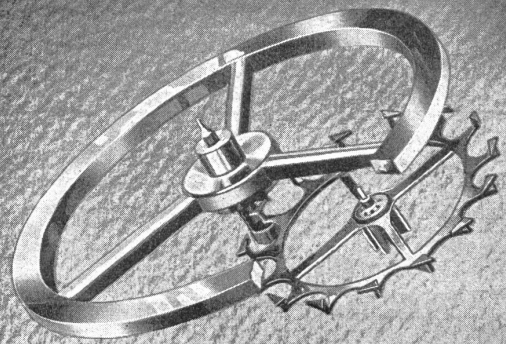

Prix de faveur pour les Militaires

Aram K. Hissarliian, Grenchen (Sol.)
 Fabrique d'Horlogerie

HORLOGES ÉLECTRIQUES MODERNES

Pendulettes Horloges murales Horloges de cheminée

Horloges marchant 1 à 2 ans
 dans toutes les positions sur simple pile de poche

Horloges marchant 1 à 2 ans
 dans toutes les positions sur simple pile de poche

MANUFACTURE DE MONTRES ÉLECTRIQUES
SCHILD & Co. S. A.
LA CHAUX-DE-FONDS
 En vente chez tous les bons
 Horlogers

CYLINDRE

Assortiments et Fournitures