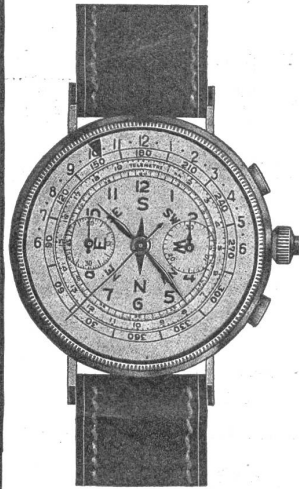

Maschine zum Schleifen von Hartmetall-drehstählen

„SAFAG“ A.G.
MASCHINEN-FABRIK
 TELEPHON 31.26 **BIEL** GURZELENSTR. 31

Die neueste Chronograph-Kompaß-Uhr

Patentiert

Gibt Zeit u. Himmelsrichtung an
 Frei von magnetisch. Einflüssen
 Notwendig für Militär