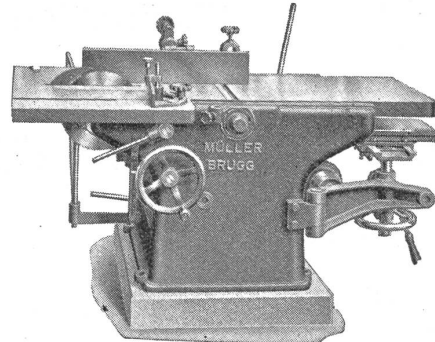

Transformatoren

für alle Zwecke

Moser-Glaser & Co. AG., Basel

Blauband Tabak

35, 40, 50 cfs

UNIVERSAL-HOLZBEARBEITUNGSMASCHINE

bestehend aus: Kombiniertes Hobelmaschine 45, 51 oder 61 cm, Kreissäge, Kehlmaschine, Bohrmaschine, mit Motor