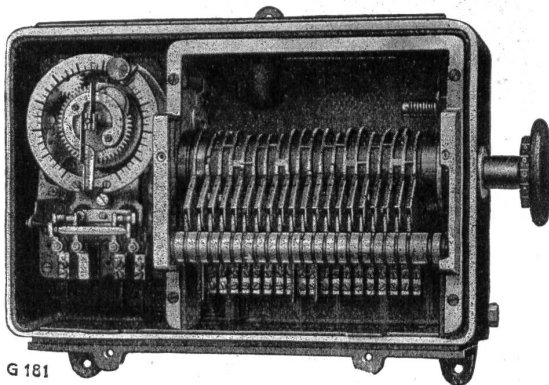

G 181

Fr. Ghilmetti & Cie. AG.
Solothurn

**Elektrische Zeitschalter
Spezialapparate**

G 190