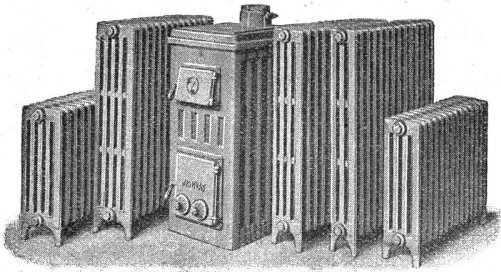

Moderne Radiatoren „Helios“
für rasche Aufheizung.

Neuer Heizkessel „Pyrovas“
mit Heizflächen von 1,3 bis 2,4 m² für Kleinhäuser,
Etagenwohnungen, Siedlungen usw.

Material für sanitäre Installationen:
Gußeiserne Waschtröge, porzellanemaillierte Bad-
wannen, Wandbecken, Abortschüsseln usw.