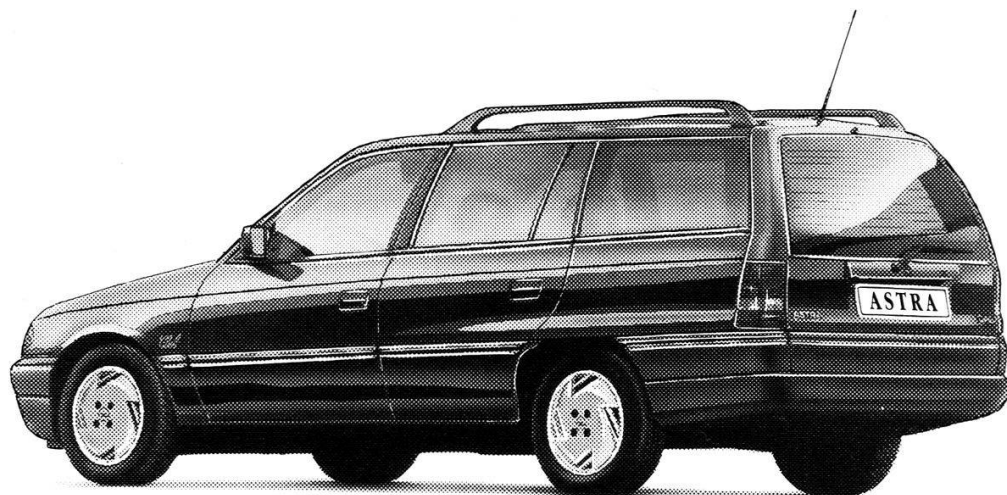

# DIE IDEALE KOMBINATION VON RAUMANGEBOT, KOMFORT UND WIRTSCHAFTLICHKEIT.

MCCANN-ERICKSON 68 402/91

Alle Vorteile einer komfortablen Limousine und eines grossräumigen Transportfahrzeuges – das bieten die Caravan-Modelle von Opel. Z.B. der neue Astra Caravan mit dem grössten Laderaum seiner Klasse und Motoren von 60 bis 115 PS. Noch mehr Raum und noch höhere Leistungen stehen Ihnen in den Omega Caravan-Modellen zur Verfügung. Bis zum Luxus-Caravan Omega Plaza mit 3.0i 6 Zylinder 24V-Motor und 200 PS.