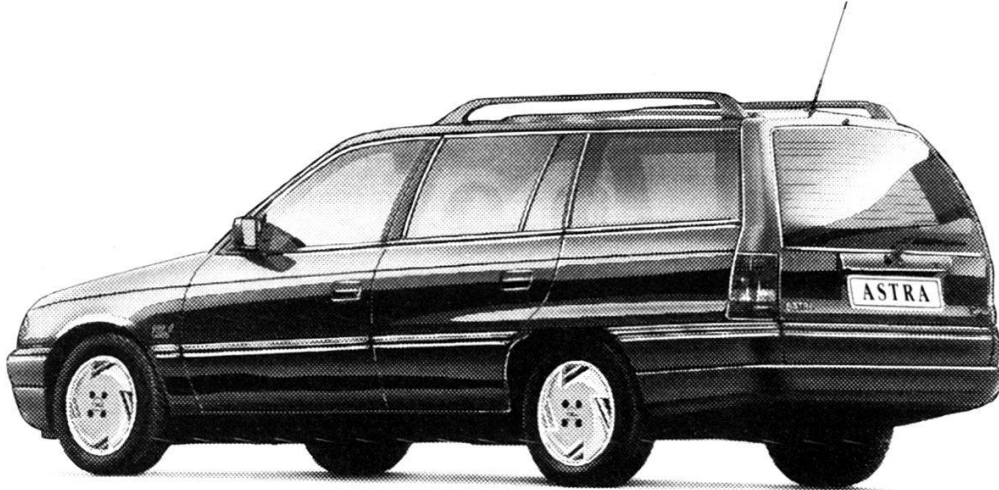

Download PDF: 18.04.2026

ETH-Bibliothek Zürich, E-Periodica, <https://www.e-periodica.ch>

DIE IDEALE KOMBINATION VON RAUMANGEBOT, KOMFORT UND WIRTSCHAFTLICHKEIT.

MICAN ERICSSON 68 402/91

Alle Vorteile einer komfortablen Limousine und eines grossräumigen Transportfahrzeuges – das bieten die Caravan-Modelle von Opel. Z.B. der neue Astra Caravan mit dem grössten Laderaum seiner Klasse und Motoren von 60 bis 115 PS. Noch mehr Raum und noch höhere Leistungen stehen Ihnen in den Omega Caravan-Modellen zur Verfügung. Bis zum Luxus-Caravan Omega Plaza mit 3.0i 6 Zylinder 24V-Motor und 200 PS.