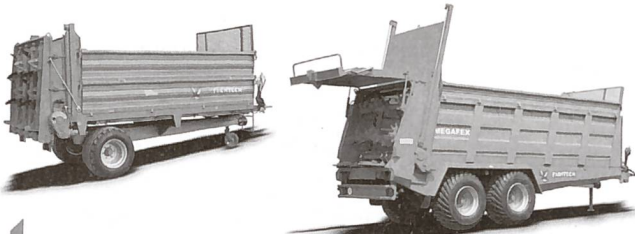

von mini bis MEGA

buchmann
technik ag
6275 Balwil Tel. 041 448 10 56
www.buchmanntechnik.ch

Bergstreuer MINIFEX
Stallungstreuer SUPERFEX
Universalstreuer MEGAFEX

Testberichte & Informationen auf: www.buchmanntechnik.ch

Ihr Spezialist für Fütterungs- und Transporttechnik!