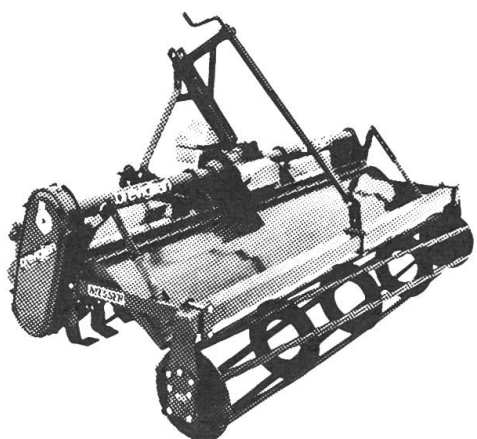

MESSER

Bodenbearbeitung

breviglieri **MESSER**