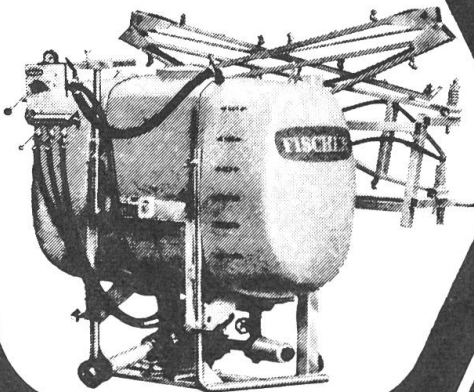

Aufsattelspritze FISCHER-AGRIFIX

FISCHER AG, SPRITZENFABRIK
1801 Fenil-Vevey, Tel. 021/51 32 43
3028 Bern-Spiegel, Tel. 031/53 81 31
3422 Kirchberg, Tel. 034/45 42 81
8552 Felben, Tel. 054/9 98 21

FISCHER

ADRA/186

Zukunftsorientierter Pflanzenschutz

Die Technologie von morgen – bei FISCHER schon heute!

Umweltfreundlicher dank **ORDOMAT**. Genauester Dosierautomat mit einfacher, gut ablesbarer Tabelle, die keine Fehleinstellungen mehr zulässt.

Präziser mit **GRAVI-MATIC**. Autom. Geländeanpassung des Balkens ohne nachzustellen.

Sicherer dank 3-facher Filtrierung mit **grossen Siebflächen**. Z.B. Düsenfilter selbstreinigend.

FISCHER-Technik. Genügt schon heute den höchsten Anforderungen der Flüssigdüngung! – Profitieren Sie.