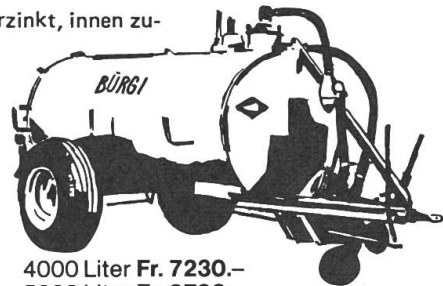

Preise mit Grund- ausrüstung:

2500 Liter Fr. 5980.-
3000 Liter Fr. 6190.-

4000 Liter Fr. 7230.-
5000 Liter Fr. 8790.-

Brückenwagen

Vierrad-Brückenwagen Typ Schweiz.
Brücke 5000 X 2004 X 500 + 500 mm
Aufsätze. Fassungsvermögen 10,2 m³.
Ladehöhe ca. 980 mm. Beide Seitenwän-
de pendelnd, 4-Rad-Auflaufbremse mit
Handbremshebel, inkl. 2. Bremsachse.

Winterthur Frauenfeld

Islikon

Gachnang

Ein Besuch bei BÜRGI lohnt sich:

Bei Preis- und Qualitätsvergleich stellen Sie fest: BÜRGI ist
konkurrenzlos in der Schweiz.

Übriges Landmaschinenprogramm:

Kreiseleggen Lely, Spatenpflüge, Kultureggen, Feldspritzen,
Ladewagen, Kreiselheuer, Kreiselschwader, Kreiselmäher und
Knickzetter, Sähmaschinen + Einzelkorn Nodet, Mais Hackge-
rät mit Reihendüngerstreuer, Rotina und Vicon Düngerstreuer,
Miststreuer versch. Marken usw. Alles zu den langjährigen und
bekanntesten BÜRGI-Tiefpreisen. Wiederverkäufer werden auch
beliebert.

Verkauf und Ausstellung von BÜRGI's grossem und vielseitigem
Landmaschinenprogramm in Gachnang