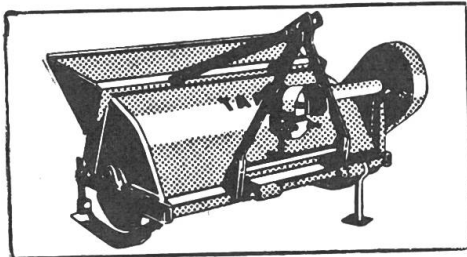

Maschinen für Frühjahr, Sommer, Herbst, Winter!

TAARUP

TAARUP Maisstengeltzerteiler

Arbeitsbreite 1,50, 2,10 u. 2,70 m
Dreipunktbau. Solideste.