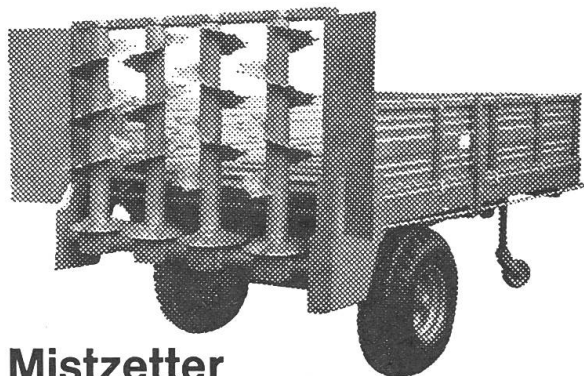

Mähladewagen mit Kreisel- mähwerk

Mähen und Aufladen in einem Arbeitsgang!

Dieser Ladewagen eignet sich vor allem für Landwirte, welche Graswirtschaft betreiben und täglich für eine grössere Zahl von Tieren das Grünfutter einbringen müssen.

Die ideale Kombination zum **Eingrasen** und zum **Heuen**. Lieferbar jetzt mit Pick-up zur Heuaufnahme (Mähwerk ist ausschaltbar). Drei verschiedene grosse Typen, 1- oder 2-achsiger.

Mistzetter

von 2 t bis 6 t, mit 2 oder 4 stehenden Streuwalzen, Gelenkwelle, Beleuchtungsanlage, Bremsachsen, Bereifung 10 x 15, 11,50-15, 130/65-18. Metallaufbau, robuste Konstruktion, Dosierung von Sitz aus möglich.