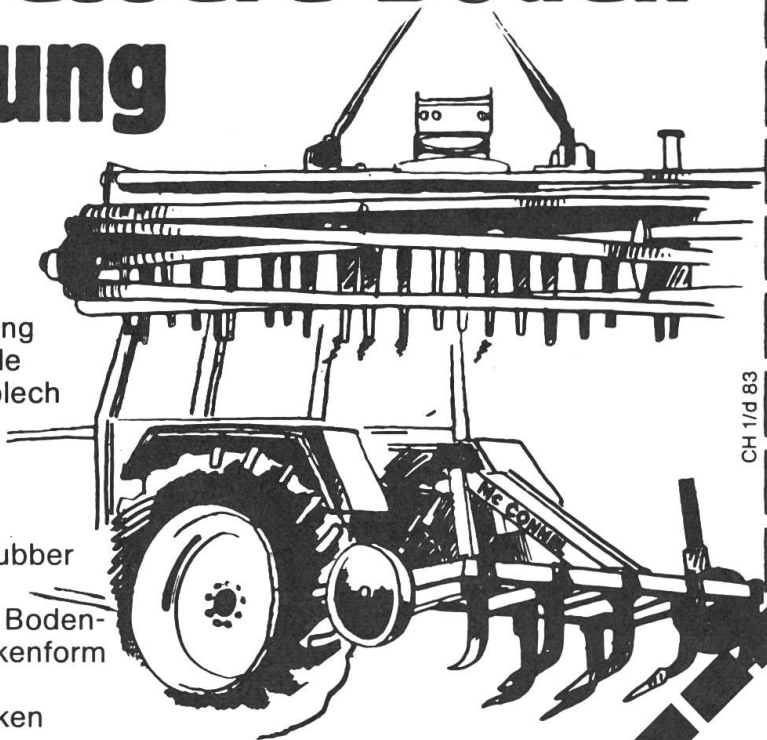

Für die bessere Bodenbearbeitung

VLG Kreiselegge

1. optimale Arbeitsqualität durch sich überschneidende Kreiselbahnen
   - umfangreiche Serienausrüstung
   - verstellbare Dreipunkt-Konsole
   - höhenverstellbares Schollenblech
   - Arbeitsbreite 1.90 m–3.50
2. ab Fr. 4500.–

Mc CONNEL

- der Universal-Vibro-Schwergrubber mit Zapfwellenantrieb
- kein Herauffördern von tiefen Bodenschichten dank spezieller Zinkenform
- geringer Zugkraft-Bedarf
- 3 Jahre Bruchgarantie für Zinken

Ihre sicheren Partner für Bodenbearbeitung

Generalimporteure:

VLG Bern Landmaschinen

3001 Bern, Telefon 031 50 31 11

Ostschweiz: VOLG 8401 Winterthur

Telefon 052 84 11 11

Westschweiz: FSA 1701 Fribourg

Telefon 037 82 31 01

Regionale Verkaufs- und Servicestellen in der ganzen Schweiz.

CH 1/d 83

Die Alternative: Rotoregge JUSTINE –
Bodenbearbeitung und Saat in einem
Arbeitsgang

WAADT VERSICHERUNGEN

Agenturen in der ganzen Schweiz

Die Waadt ist die Versicherungsgesellschaft
des Schweizerischen Verbandes für
Landtechnik – SVLT