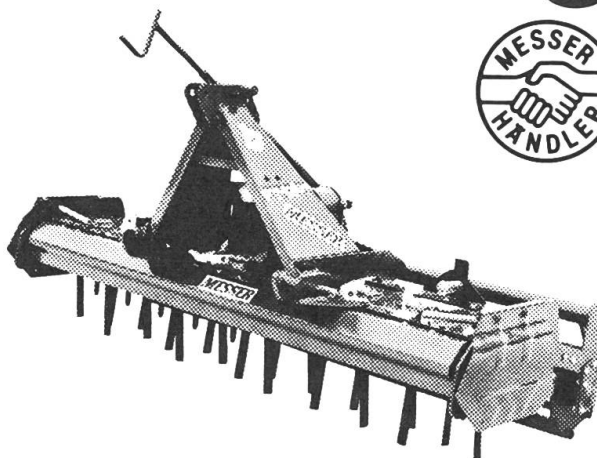

MESSER

Bodenbearbeitung

breviglieri **MESSER**