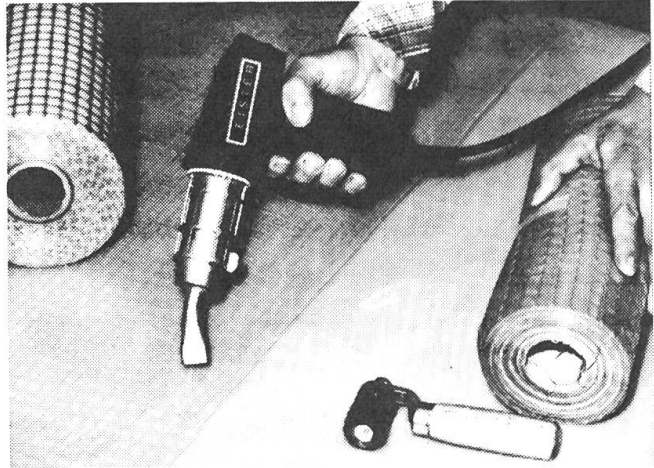

Ob dünnste oder dicke Polyäthylen- und PVC-Folien für Bautenschutz, Biotope, Schwimmbecken, Gärtnereien, der Ghibli verschweisst im Schmelz- oder Überlappverfahren alles problemlos.