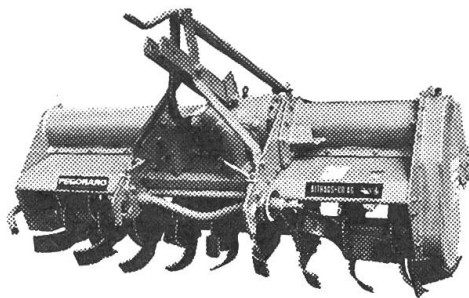

8500 Frauenfeld, Tel. 054 7 69 34
7205 Zizers, Tel. 081 51 45 95
1510 Moudon, Tel. 021 95 15 74

MESSER

PEGORARO

Generalvertretung
jetzt bei

ALHAUS

Kreiseleggen

- Bequeme Schnellkupplung
- Schollenbrecher gefedert und Spindel verstellbar
- Verschiedene Modelle und Arbeitsbreiten für Traktoren ab 40 - 150 PS

Bodenfräsen

- Bequeme Schnellkupplung
- Solider Seitenantrieb verhindert Mittelspur
- Spezielle Messerform, daher:
 - keine Schmierschicht
 - weniger Kraftbedarf
- Wahlweise mit Krümmler oder nur mit Gleitschuhen.