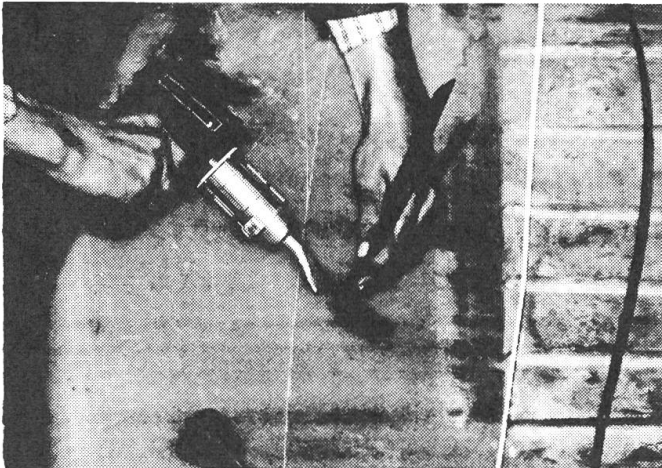

Heissluft bis 600° C regelbar

erzeugt das LEISTER-GHIBLI, zum Verschweissen von Kunststoff-Behältern, -Rohren, -Platten, -Folien, Farbablösen, Löten, Desinfizieren und für 30 weitere Operationen.

Verlangen Sie kostenlosen **Prospekt GL 63** oder eine unverbindliche Vorführung (Gebietsvertreter gesucht).

KARL LEISTER, 6056 Kägiswil Telefon 041 - 66 54 64, Telex: 78 305

Reparaturschweissen an einem Polyäthylen-Behälter. Viele Behälter, Rohre, Körbe und Eimer bestehen aus dem gut schweisbaren Polyäthylen.