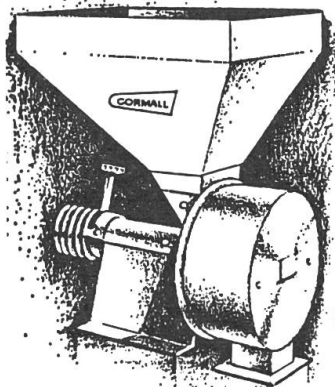

ammann+co

Maschinen für Frühjahr, Sommer, Herbst, Winter!

TAARUP

TAARUP Maisstengeltzerteiler

Arbeitsbreite 1,50, 2,10 u. 2,70 m
Dreipunktbau. Solideste.

Hochwertiges Heu
und Getreide mit dem
Hochleistungslüfter
(4 und 7,5 PS)