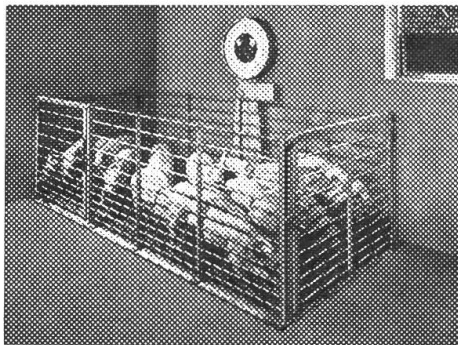

Hofmann-Annoncen AG, Postfach 229, 8021 Zürich **Telefon 01 - 207 73 91**

Gelegenheit

zu verkaufen Tankmiststreuer NEW HOLLAND 641 ab Vorführung, Werksgarantie 2 Jahre. Nettopreis komplett nur Fr. 6800.-.

GRUNDERCO AG, 6287 Aesch LU,
Tel. 041 - 85 27 27

Zu verkaufen günstige

Notstromgruppe 100 kVA

occ. neuwertig
Fr. 27'500.-

Tel. 033 - 36 44 26

Neuwickeln von Elektromotoren

Kauf, Verkauf, Tausch, Reparaturen.

ERAG, E. Rüst, 9212 Arnegg, Tel. 071 - 85 18 55

Die erste hydraulisch gesteuerte Kippschaufel (patentiert)

1. Kippschaufel:
2. Verwendbar für jeden Traktorentyp
   - Massanfertigung auf Wunsch
   - Stabile Einzelausführungen

1. hydraulischer Oberlenker:
2. speziell langer Hub
   - für bereits bestehende Kippschaufel verwendbar
   - auch separat erhältlich

Hansruedi Bärtschi Thorenbergstrasse 3 6014 Littau Tel. 041 55 29 43

Zu verkaufen günstige !!! ALLRAD-TRAKTOREN !!!

FORD-ECONOMY, 40 PS – 1100 Betr.-Std.

FORD-3000 N, 48 PS – revidiert

FORD-6600 DP, 78 PS – 1000 Betr.-Std.

FIAT-450 DT, 45 PS – 1300 Betr.-Std.

Diverse Normal-Traktoren

HÜRLIMANN D-80, fahrbereit

FENDT-Farmer, 4 S Motor defekt

STEYER-180, ab MFK dem Meistbietenden.

PROTRACTOR AG, 4533 Riedholz

Tel. 065 - 23 23 43 od. 062 - 51 04 89

ammann+co

Waagenfabrik

072 64 1717/18

CH-8272 Ermatingen

**WIR WERFEN
ÜBER 110 JAHRE
ERFAHRUNG
IN DIE
WAAG-
SCHALE**

Lieferprogramm:

Waagen in verschiedenen Ausführungen von 2 kg Wägebereich bis zur Grösswaage von 200 Tonnen Kapazität. Mit konventioneller oder digitaler Gewichtsanzeige mit Computeranschluss.

ammann+co