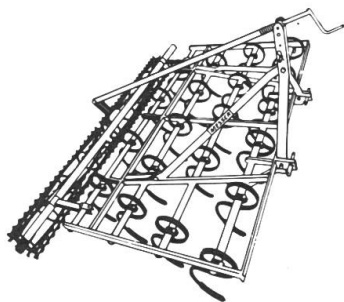

Neu auch mit Zinkenrotor

Neu MESSER-Universal-Grubber

Ideal als Spezialmaschine oder als Vorläufer zu Kreiseleggen und Rotorfräsen

Federzahneggen

Deutsche Qualität, hervorragende Krümler