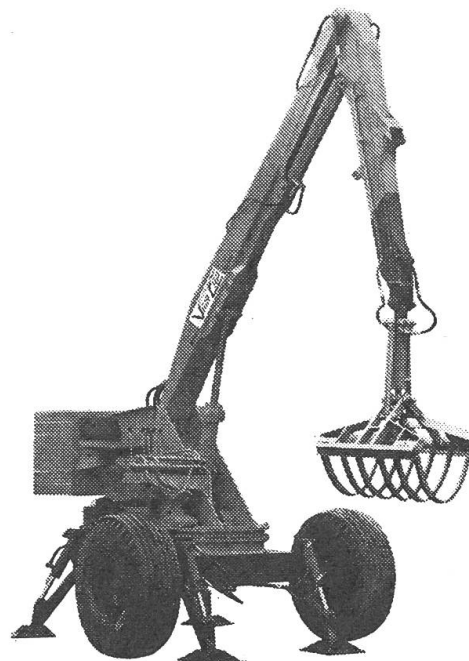

Die ideale Kombination zum **Eingrasen** und zum **Heuen**. Lieferbar jetzt mit Pick-up zur Heuaufnahme (Mähwerk ist ausschaltbar). Drei verschiedene grosse Typen, 1- oder 2-achsiger.

Mistzetter

von 2 t bis 6 t, mit 2 oder 4 stehenden Streuwalzen, Gelenkwelle, Beleuchtungsanlage, Bremsachsen, Bereifung 10 x 15, 11,50-15, 130/65-18. Metallaufbau, robuste Konstruktion, Dosierung von Sitz aus möglich.

Mistkrane

Jetzt äusserst preisgünstig!

an Dreipunkt oder fahrbar. Armlänge von 3.90 bis 7.20 m, mechanische Abstützungen (auf Wunsch auch hydraulische Abstützungen möglich). Antrieb an Zapfwelle Diesel- oder mit Elektromotor. Zusatzgeräte: Tieföffel, Greifer, Rübengabel.