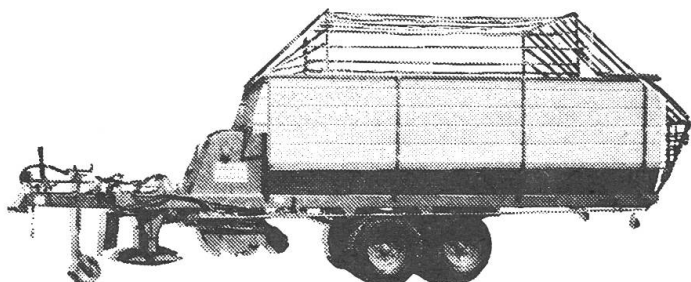

Mähladewagen mit Kreisel- mähwerk

Mähen und Aufladen in einem Arbeitsgang!

Dieser Ladewagen eignet sich vor allem für Landwirte, welche Graswirtschaft betreiben und täglich für eine grössere Zahl von Tieren das Grünfutter einbringen müssen.

Die ideale Kombination zum **Eingrasen** und zum **Heuen**. Lieferbar jetzt mit Pick-up zur Heuaufnahme (Mähwerk ist ausschaltbar). Drei verschiedene grosse Typen, 1- oder 2-achsiger.

Mistzetter

von 2 t bis 6 t, mit 2 oder 4 stehenden Streuwalzen, Gelenkwelle, Beleuchtungsanlage, Bremsachsen, Bereifung 10 x 15, 11,50-15, 130/65-18. Metallaufbau, robuste Konstruktion, Dosierung von Sitz aus möglich.