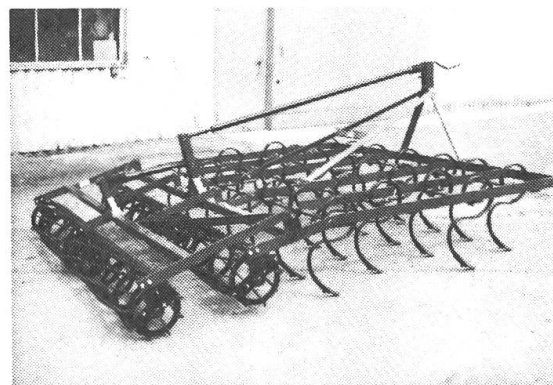

GRIESSER Kultureggen

3 m Egge bei 3 m erlaubter Transportbreite!
Preisgünstig!

GRIESSER Maschinen AG

8450 Andelfingen 1 ZH
Telefon 052 - 41 11 22
Telex 76816