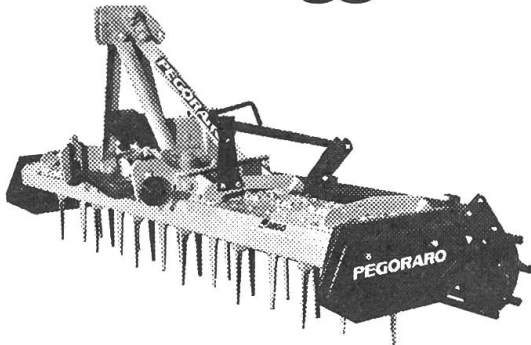

8500 Frauenfeld, Tel. 054 7 69 34
7205 Zizers, Tel. 081 51 45 95
1510 Moudon, Tel. 021 95 15 74

MESSER

PEGORARO

Generalvertretung
jetzt bei

ALHAUS

Kreiseleggen

- Bequeme Schnellkupplung
- Schollenbrecher gefedert und Spindel verstellbar
- Verschiedene Modelle und Arbeitsbreiten für Traktoren ab 40 - 150 PS

Bodenfräsen

- Bequeme Schnellkupplung
- Solider Seitenantrieb verhindert Mittelspur
- Spezielle Messerform, daher:
 - keine Schmierschicht
 - weniger Kraftbedarf
- Wahlweise mit Krümmler oder nur mit Gleitschuhen.