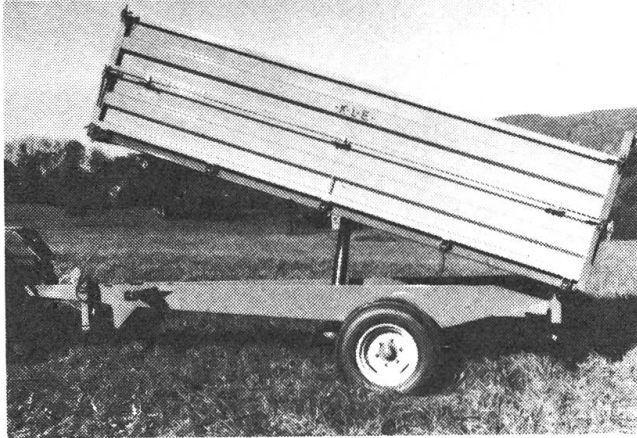

- K - L - E -

Unschlagbar in Preis und Qualität!

Typ 8

Brückeninnenmass 4,17 x 2,06 m
Seitenladen 1 m
Brückeninhalt 8,6 m³
Gesamtgewicht 8 t
Bereifung 12 x 18 Stahlgürtel

An allen Laden Zentralverschluss, pendelnd, abklappbar, körnerdicht, einzel abnehmbar, Kornschieber, Farmerstop, Radkeil, Deichsel und Stützrolle verstellbar. Anhängervorrichtung hinten, Beleuchtung, grosse Kippsäule, Achse verstellbar. Sehr starke Ausführung.