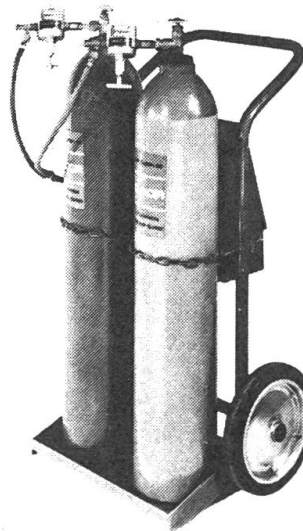

Die ideale Schweissanlage

für den fortschrittlichen Landwirt

GLOOR liefert «nach Mass» genau das Richtige für Ihren Bedarf.

Prospekte mit Preisangaben erhalten Sie gratis durch Einsenden des Coupon an:

GLOOR

GEBR. GLOOR AG, Autogenwerk
3400 BURGDORF, Tel. 034 22 29 01

Name: _____

Adresse: _____