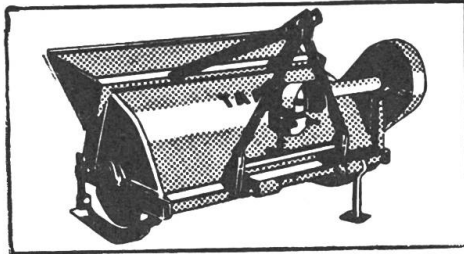

Download PDF: 04.02.2026

ETH-Bibliothek Zürich, E-Periodica, <https://www.e-periodica.ch>

Maschinen für Frühjahr, Sommer, Herbst, Winter !

TAARUP

TAARUP

Maisstengelzerteiler

Arbeitsbreite 1,50 m und 3 m.
Dreipunktanbau. Solideste.

TAARUP und Spragelse
Schlegelmäher. Kippwagen.

Hammer- und Stahlscheibenmühlen

Mahl- und Mischanlagen Cormall

Preisgünstigeres Misch-
futter! Mahlen und mischen
Sie selbst.

Geeignet für Mittel- und Grossbetriebe, 300 bis
1000 kg Stundenleistung. Betriebsbereite Anlage
schon zu Fr. 5450.- montiert. Erstklassige Referen-
zen.
Grösste Mühlenauswahl der Schweiz.

NORDSTEN ^{IN} Lift-o-matic

Sämaschinen

Dänisches Qualitätsprodukt aus 90jähriger Erfahrung.
Modernste Bauart mit 3facher Automatik bedient durch
die Dreipunkthydraulik:

- Automatisches Heben und Senken der Säscharen, unabhängig von den Laufrädern, dadurch nie verstopfte Schare.
- Sämechanismus schaltet automatisch aus und ein
- Automatisches Heben und Senken der Säscharen.