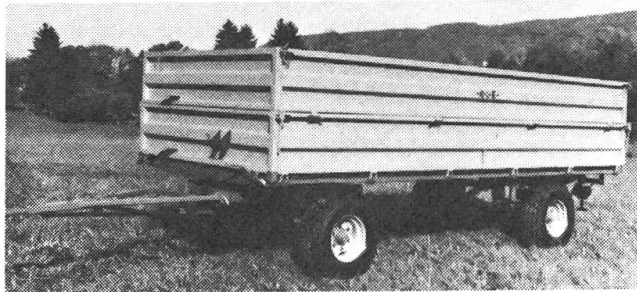

Typ 9

Brückeninnenmass 5,17 x 2,06 m
Seitenladen 1 m
Brückeninhalt 10,6 m³
Gesamtgewicht 9 t
Bereifung 11,5 x 15,12 Ply

Seitenladen gepresst, Zentralverschluss, pendelnd, abklappbar, körnerdicht, einzel abnehmbar. Radkeil, Beleuchtung, Auf-
laufbremse, auf vier Räder.
Deichselfallbremse sep. Bremshebel für Hinterachse, gefedert, Vollrank, Anhängervorrichtung hinten. Klemmfreie Ladenverschlüsse, Seitenrolle hinten, Farbe mit 80° C eingebraunt.

Import: Landmaschinen

f.kolb^{ag}

8424 Embrach Tel. 01 - 865 02 25