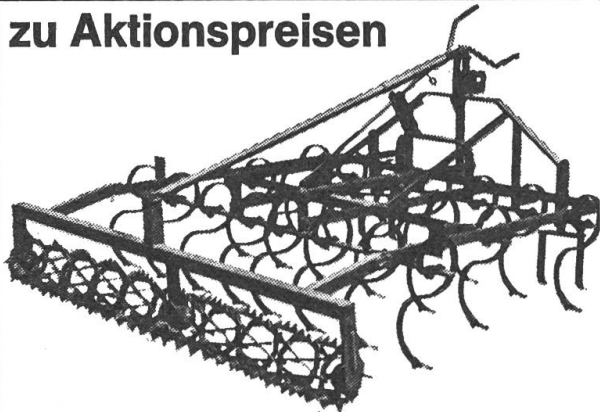

NEU

Ein Besuch bei

lohnt sich!

im Verkaufsprogramm
Zweiachs-dreiseiten-Kipper
Brückengrösse 5,10 x 2,20 x 1,00 m.

Landmaschinen
8547 Gachnang
Tel. (054) 9 42 59

Neuwickeln von Elektromotoren

Kauf, Verkauf, Tausch, Reparaturen.

ERAG, E. Rüst, 9212 Arnegg, Tel. 071 - 85 18 55

Kulturreggen

zu Aktionspreisen

für 3-Punkt-Anbau, mit 4 Zinkenreihen und über Spindeln höhenverstellbarem Spitzzahn-Ein- oder -Zweiwalzenkrümmer.

Barpreise netto