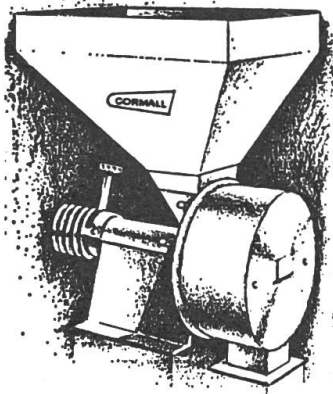

Hammer- und Stahlscheibenmühlen