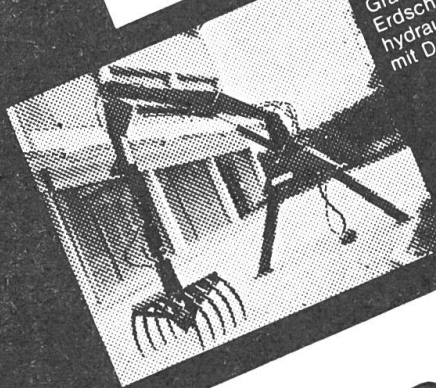

Traktor-Kippschaufel Dezlhofe
das ideale Gerät an jeden Traktor
zum Baggern, Transportieren,
Schneeräumen. In 3 verschiedenen
Gerätegrößen lieferbar.

Dezlhofe**r** AG

Landmaschinen
9246 Niederbüren SG
Telefon 071 81 14 21

GUTSCHEIN

Senden Sie mir bitte 1 Prospekt mit Preisangabe
über: (Gewünschtes bitte bezeichnen)

- ☐ Frontlader
- ☐ Hydraulik-Lader
- ☐ Kippschaufel

- ☐ Hecklader
- ☐ Planiergerät

Passend zu Traktor _____
Adresse _____
_____
_____

Telefon _____