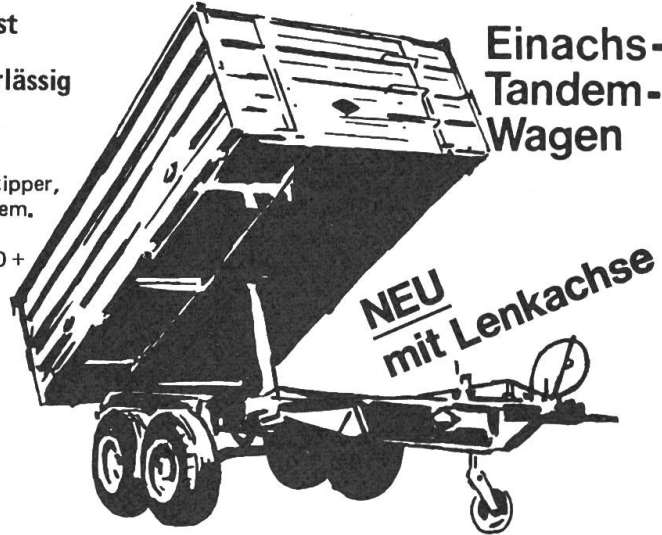

NORDSTEN produziert jährlich 12'000 Säma-
schinen!

PJP Wieseneggen

Solider
Preisgünstiger

Schweres Modell

Arbeitsbreite von 2-5 m. Auf Wunsch 3-Pt.-Bock
mit seitlicher Aufklappung.
Lassen Sie sich von unseren Preisen überraschen.
Einzelfelder für leichte Handhabung.

Spatenrollegge MUKO

Bestgeeignet für Saatbeet- und Stoppelbearbeitung.
Arbeitsbreite 2,10 m, 2,50 m und 3,20 m. Sehr preis-
günstig. Einfachster Messerwechsel.

GRIESSER Maschinen AG

8450 Andelfingen 1 ZH
Telefon 052 - 41 11 22
Telex 76816

Einachs-Dreiseitenkipper Zweiachs-Dreiseitenkipper Brückenwagen (Lieferbar ab Lager)

robust
und
zuverlässig

Einachs-
Tandem-
Wagen

Einachs-Dreiseitenkipper,
Typ Schweiz, Tandem.
Brücke:
4600 X 2200 X 500 +
500 mm Aufsätze.
Fassungsvermögen
10,12³.
Beide Seitenwände
pendelnd,
Auflaufbremse und
Handstellbremse.