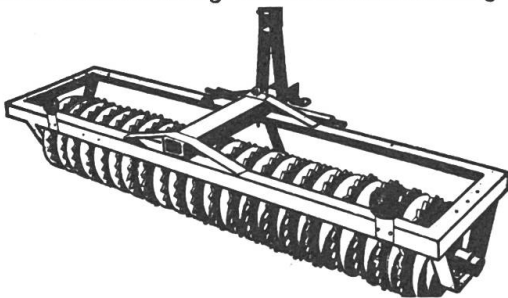

Wir liefern auch Cambridge- und Glattwalzen in verschiedenen Ausführungen.

Müller

MASCHINEN AG
4112 Bättwil/Basel
Tel. 061 75 11 11