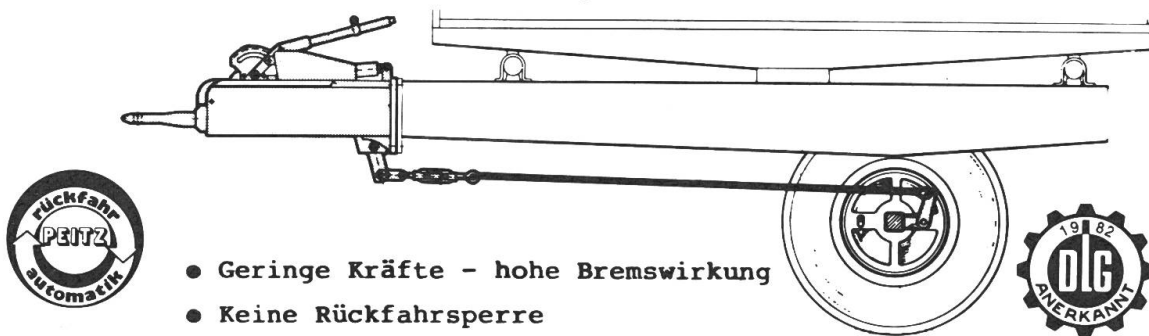

Neuheit

Immer eine halbe Nasenlänge
voran mit Neuheiten auf dem
Schweizer Markt.

Bremsprobleme bei landwirtschaftlichen Fahrzeugen gelöst!!!!!!!!!!!!

Die vor mehr als einem Jahrzehnt hervorgerufene technische Sensation wiederholt sich jetzt. Bis anhin nur in PKW und Wohnwagen eingebaute Rückfahrautomatik wird bei Bürgi Fahrzeug Anhänger ab 6 Tonnen serienmässig eingebaut. Nur noch auf Verlangen mit normaler Auflaufbremse erhältlich.

Auflaufbremse mit Rückfahrautomatik für landwirtschaftliche Anhänger feierte 1980 an der DLG Ausstellung mit dem Prädikat DLG anerkannt Premiere.

Wer sie kennt, schätzt ihre Vorzüge

- Geringe Kräfte - hohe Bremswirkung
- Keine Rückfahrsperr
- Kurzer Hub - schnelles, ruckfreies Bremsen

Vorteile der Auflaufbremse mit Rückfahrautomatik

1. **1** Beim Rückwärtsfahren kein Einlegen der Rückfahrsperr, problemloses Rangieren.
2. **2** Optimale Sicherheit beim Fahrtrieb. Stark aufschiebende Anhänger mit enormen Stößen beim Abbremsen und Anfahren sind nicht mehr möglich.
3. **3** Optimale Bremswirkung in jeder Lage. Sicherheit, da keine Rückfahrsperr. Entriegelung fällt weg. Somit ist der Anhänger in jeder Lage bremsbereit und für rückwärtsfahren.
4. **4** Leistungsfähigere Radbrems-Achsen gegenüber dem bisherigen System. Achsbremslast über 36 % erhöht.
5. **5** Vereinfachte Wartung und Einstellung: Durch die Nachstellmöglichkeit jeder einzelnen Radbremse von aussen, ist die Gefahr einer ungleichmässigen Abbremsung verringert. Die Handhabung der Nachstellung der Bremse ist denkbar einfach.
6. **6** Das Wichtigste der Rückfahrautomatik: Serienmässig ist das Bremssystem ausgerüstet mit allen Anschlüssen für eine Oelhydraulische Bremse. Keine nachträglichen Umbaukosten. Mehrpreis für Oeldruckbremse mit Druckregulierung, kein Umbau am Traktor nötig, Mehrpreis Fr. 290.--.

NEU

Ein Besuch bei

lohnt sich!

im Verkaufsprogramm
Zweiachs-dreiseiten-Kipper
Brückengrösse 5,10 x 2,20 x 1,00 m.

Landmaschinen
8547 Gachnang
Tel. (054) 9 42 59