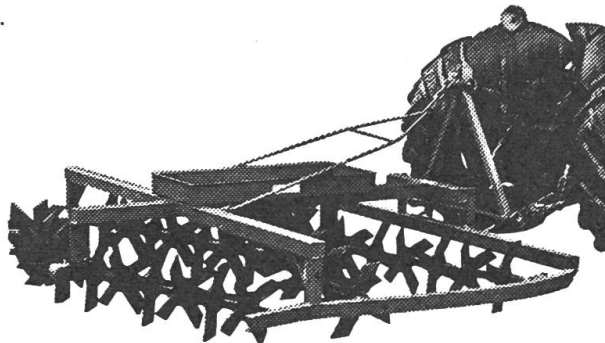

NORDSTEN ^{IN} Lift-o-matic

Sämaschinen

Dänisches Qualitätsprodukt aus 90jähriger Erfahrung.
Modernste Bauart mit 3facher Automatik bedient durch
die Dreipunkthydraulik:

- Automatisches Heben und Senken der Säscharen, unabhängig von den Laufrädern, dadurch nie verstopfte Schare.
- Sämechanismus schaltet automatisch aus und ein
- Automatisches Heben und Senken der Säscharen.

NORDSTEN produziert jährlich 12'000 Säma-
schinen!

PJP Wieseneggen

Solider
Preisgünstiger

Schweres Modell

Arbeitsbreite von 2-5 m. Auf Wunsch 3-Pt.-Bock
mit seitlicher Aufklappung.
Lassen Sie sich von unseren Preisen überraschen.
Einzelfelder für leichte Handhabung.

Spatenrollegge MUKO

Bestgeeignet für Saatbeet- und Stoppelbearbeitung.
Arbeitsbreite 2,10 m, 2,50 m und 3,20 m. Sehr preis-
günstig. Einfachster Messerwechsel.

GRIESSER Maschinen AG

8450 Andelfingen 1 ZH
Telefon 052 - 41 11 22
Telex 76816

Einachs-Dreiseitenkipper Zweiachs-Dreiseitenkipper Brückenwagen (Lieferbar ab Lager)

robust
und
zuverlässig

Einachs-
Tandem-
Wagen

Einachs-Dreiseitenkipper,
Typ Schweiz, Tandem.
Brücke:
4600 X 2200 X 500 +
500 mm Aufsätze.
Fassungsvermögen
10,12³.
Beide Seitenwände
pendelnd,
Auflaufbremse und
Handstellbremse.