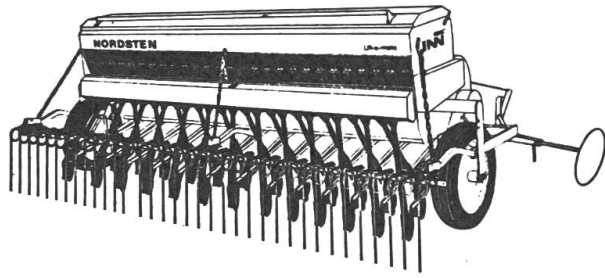

Download PDF: 04.02.2026

ETH-Bibliothek Zürich, E-Periodica, <https://www.e-periodica.ch>

Maschinen für Frühjahr, Sommer, Herbst, Winter !

TAARUP

TAARUP

Maisstengelzerteiler

Arbeitsbreite 1,50 m und 3 m.
Dreipunktanbau. Solideste.

TAARUP und Spragelse
Schlegelmäher. Kippwagen.

Hammer- und Stahlscheibenmühlen

Mahl- und Mischanlagen Cormall

Preisgünstigeres Misch-
futter! Mahlen und mischen
Sie selbst.

Geeignet für Mittel- und Grossbetriebe, 300 bis
1000 kg Stundenleistung. Betriebsbereite Anlage
schon zu Fr. 5450.- montiert. Erstklassige Referen-
zen.
Grösste Mühlenauswahl der Schweiz.

Hochwertiges Heu
und Getreide mit
dem Hochleistungs-
lüfter (4 u. 7,5 PS)

RASANT

kühlt erhitzte Heu-
und Emdstöcke
rasch ab.

Er macht sich rasch
bezahlt.
Preisgünstig.
Geräuscharm (SEV-
geprüft). Atteste
zufriedener Land-
wirte verlangen.
Kein Kanaleinbau.
Sofort betriebs-
bereite Aufstellung.

NORDSTEN ^{IN} Lift-o-matic

Sämaschinen

Dänisches Qualitätsprodukt aus 90jähriger Erfahrung.
Modernste Bauart mit 3facher Automatik bedient durch
die Dreipunkthydraulik:

- Automatisches Heben und Senken der Säscharen, unabhängig von den Laufrädern, dadurch nie verstopfte Schare.
- Sämechanismus schaltet automatisch aus und ein
- Automatisches Heben und Senken der Säscharen.