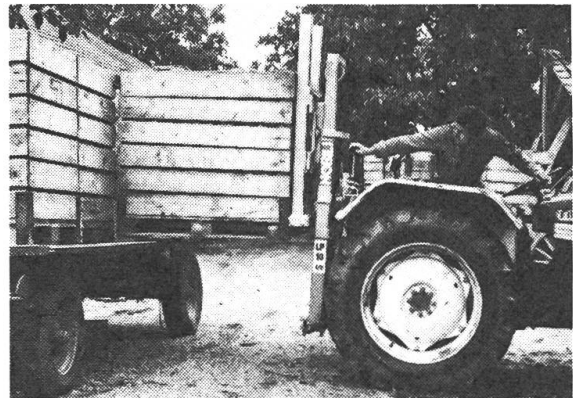

Hydr. Gabelstapler Muletto für Dreipunktaufhängung an Traktor. Leistungsfähig, vielseitig. Versch. Modelle mit Tragkraft ab 1000 kg. Seitenverschiebung, grosser Neigungswinkel, Gabeln äussere Breite regulierbar und aufklappbar. **Ab Fr. 2800.-**

S. Flückiger AG, Landmaschinen
Rohrbach - Huttwilstrasse, 4931 Auswil,
Telefon 063/56 25 55/56