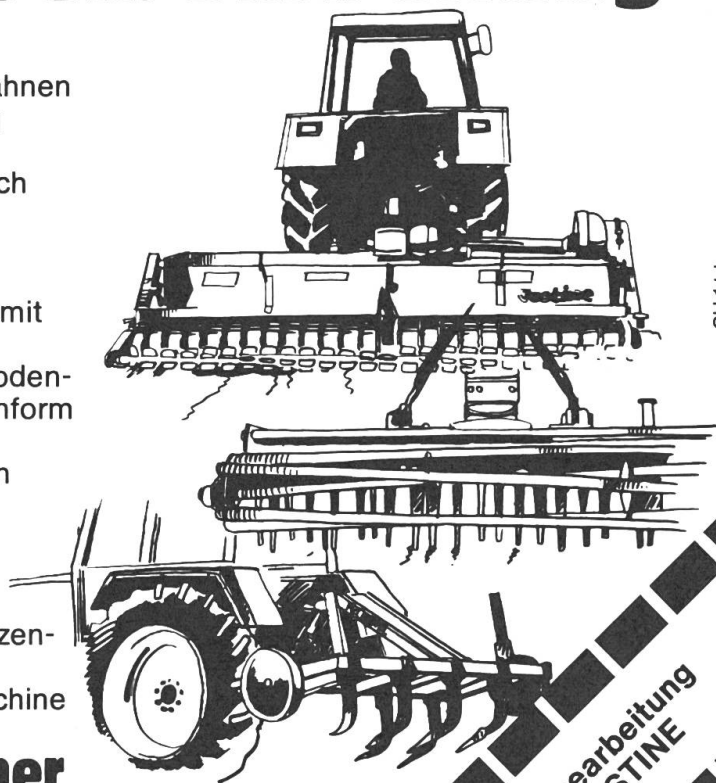

Für die bessere Saatbeet- und Stoppelbearbeitung

VLG Kreiselegge

- sich überschneidende Kreiselbahnen
- umfangreiche Serienausrüstung
- verstellbare Dreipunkt-Konsole
- höhenverstellbares Schollenblech
- Arbeitsbreite 1.90 m – 3.50 m

Mc CONNEL

- Universal-Vibro-Schwergrubber mit Zapfwellenantrieb
- kein Herauffördern von tiefen Bodenschichten dank spezieller Zinkenform
- geringer Zugkraft-Bedarf
- 3 Jahre Bruchgarantie für Zinken

JUSTINE Rotoreggen

- bewährt in extremsten Bodenverhältnissen
- optimale Einmischung der Pflanzenrückstände
- kombinierbar mit Aufbausämaschine

Ihre sicheren Partner für Bodenbearbeitung

Regionale Verkaufs- und Servicestellen in der ganzen Schweiz

Generalimporteur:

VLG Bern, Landmaschinen,
3001 Bern, Telefon 031 22 56 61

CH 1/d

Für pfluglose Bodenbearbeitung
Mc CONNEL und JUSTINE

WAADT
VERSICHERUNGEN

Agenturen in der ganzen Schweiz

Die Waadt ist die Versicherungsgesellschaft
des Schweizerischen Verbandes für
Landtechnik – SVLT