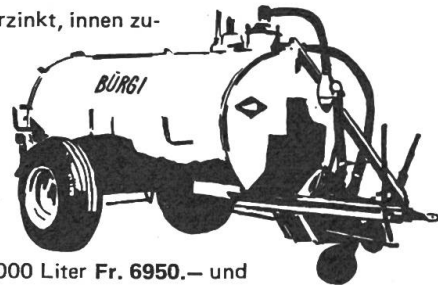

Preise mit Grund- ausrüstung:

2500 Liter Fr. 5600.-;
3000 Liter Fr. 5960.-; 4000 Liter Fr. 6950.- und
5000 Liter Fr. 8450.-

Brückenwagen

Vierrad-Brückenwagen Typ Schweiz.
Brücke 5000 X 2004 X 500 + 500 mm
Aufsätze. Fassungsvermögen 10,2 m³.
Ladehöhe ca. 980 mm. Beide Seitenwän-
de pendelnd. 4-Rad-Auflaufbremse mit
Handbremshebel, inkl. 2. Bremsachse.

Winterthur	Frauenfeld
/ Islikon	
Gachnang