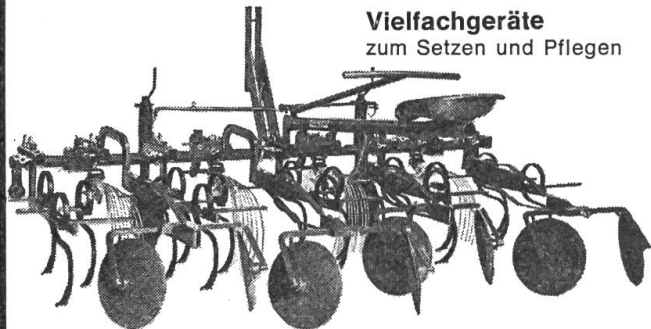

Düngerstreuer Bögballe der Exakte mit dem kippbaren Behälter

Dosiersystem
aus rostfreiem
Stahl

Spezielle
8-Flügel-
Streuscheibe

Bis 13 m
Streubreite

Vielfachgeräte zum Setzen und Pflegen

Striegeln, Hacken und Häufeln in einem Arbeitsgang

einfach sollid,
preisgünstig

Sämaschine Nodet

Fahrgassenschaltung
(auch an ältere
Maschinen montierbar)

Einzelkornsämaschine Nodet-Pneumaten

völlig pneumatisch
preisgünstig

mit zentral aufgebautem Granulatstreuer