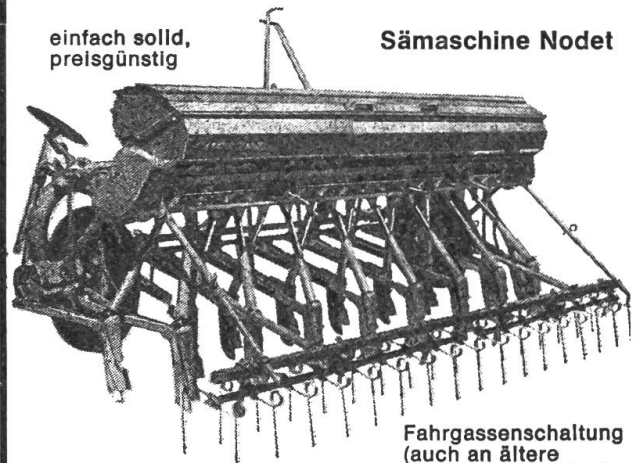

Düngerstreuer Bögballe der Exakte mit dem kippbaren Behälter

Dosiersystem
aus rostfreiem
Stahl

Spezielle
8-Flügel-
Streuscheibe

Bis 13 m
Streubreite

Vielfachgeräte zum Setzen und Pflegen

Striegeln, Hacken und Häufeln in einem Arbeitsgang

einfach sollid,
preisgünstig

Sämaschine Nodet

Fahrgassenschaltung
(auch an ältere
Maschinen montierbar)

Einzelkornsämaschine Nodet-Pneumaten

völlig pneumatisch
preisgünstig

mit zentral aufgebautem Granulatstreuer