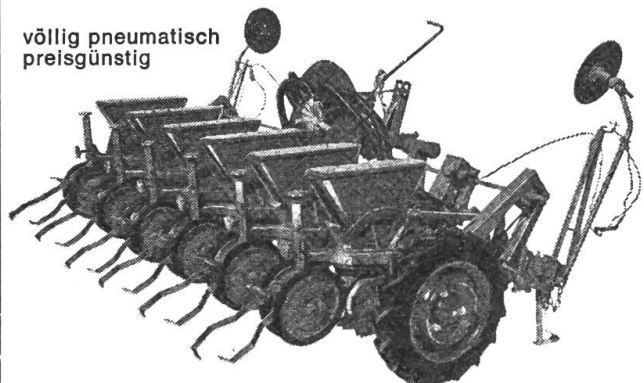

Düngerstreuer Bögballe der Exakte mit dem kippbaren Behälter

Dosiersystem
aus rostfreiem
Stahl

Spezielle
8-Flügel-
Streuscheibe

Bis 13 m
Streubreite

Vielfachgeräte zum Setzen und Pflegen

Striegeln, Hacken und Häufeln in einem Arbeitsgang

einfach sollid,
preisgünstig

Sämaschine Nodet

Fahrgassenschaltung
(auch an ältere
Maschinen montierbar)

Einzelkornsämaschine Nodet-Pneumaten

völlig pneumatisch
preisgünstig

mit zentral aufgebautem Granulatstreuer