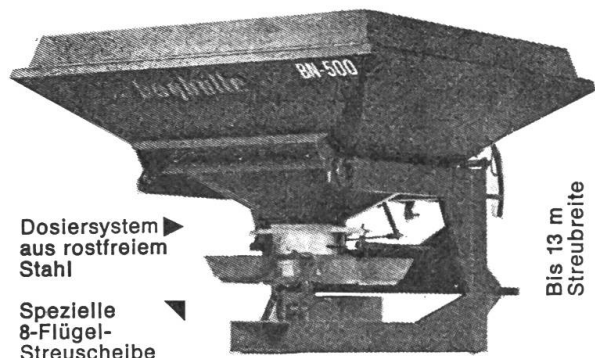

Download PDF: 04.02.2026

ETH-Bibliothek Zürich, E-Periodica, <https://www.e-periodica.ch>

35 Personen im Umgang mit Maschinen bei der Arbeit ihr Leben lassen. Die häufigsten Unfälle passieren immer noch beim Befahren von Hanggelände. Weitere Unfallverursacher sind die Kraftübertragungsaggregate an Traktoren und Anbaumaschinen wegen Fehlens von Schutzvorrichtungen. Häufiger als früher werden Körperverletzungen verursacht durch Kettensägen. Beim Grünschnitt bilden weggeschleuderte Teile von Kreiselmähern eine grosse Gefahr. Mit den besten Wünschen für die bevorstehenden Festtage und das kommende Jahr konnte Präsident Jakob Oehninger die Hauptversammlung 1981 schliessen. Nach dem offerierten Imbiss begab man sich in die Ausstellungshallen. -er

Düngerstreuer Bögballe der Exakte mit dem kippbaren Behälter

Dosiersystem
aus rostfreiem
Stahl

Spezielle
8-Flügel-
Streuscheibe

Bis 13 m
Streubreite

Vielfachgeräte zum Setzen und Pflegen

Striegeln, Hacken und Häufeln in einem Arbeitsgang