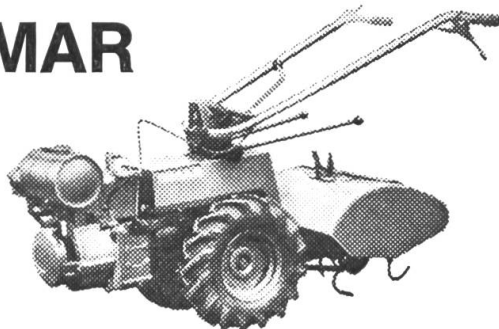

Werke in Köln besuchen. Abfahrt in Basel, Sonntag, zirka 12.00 Uhr, Rückkehr Dienstagabend. Kostenpunkt zirka Fr. 170.- bis 200.-.

Anmeldungen bis spätestens am 19. Februar 1977 an Schweiz. Traktorverband, Sektion beider Basel und Umgebung, Geschäftsstelle, 4107 Ettingen BL.

2 MENGELE

SERVICE

Robert Favre SA
1530 Payerne
☎ 037 - 61 14 94

SIMAR

DER EINACHSTRAKTOR

für den **HOBBYGÄRTNER** und den **BERUFSMANN**

Typ 220 A, 5 PS, 3 Geschwindigkeiten
Typ 320 D, 7,5 PS, 9 Geschwindigkeiten
Typ 420 D, 10 PS, 9 Geschwindigkeiten