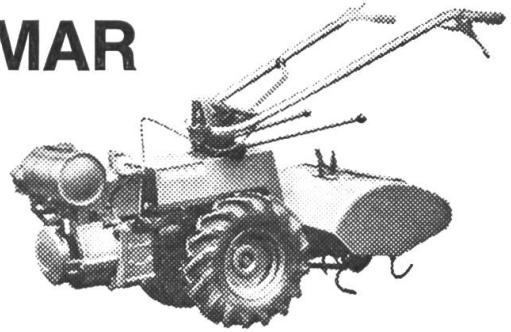

2

MENGELE

SERVICE

Robert Favre SA
1530 Payerne
☎ 037 - 61 14 94

SIMAR

DER EINACHSTRAKTOR

für den **HOBBYGÄRTNER** und den **BERUFSMANN**

Typ 220 A, 5 PS, 3 Geschwindigkeiten
Typ 320 D, 7,5 PS, 9 Geschwindigkeiten
Typ 420 D, 10 PS, 9 Geschwindigkeiten