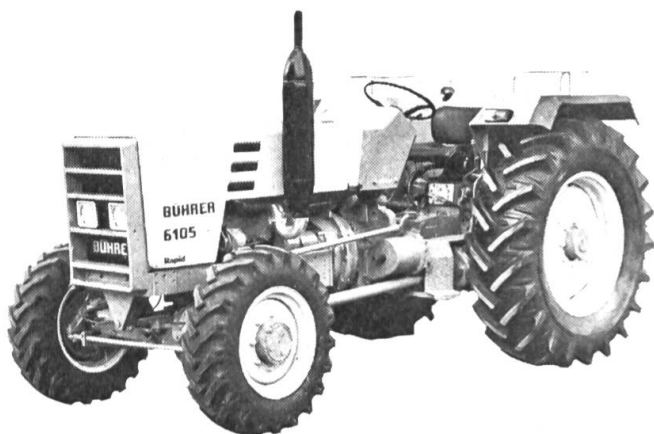

BÜHRER

Vorteile auf einen Blick:

- Pat. Bühler-TRACTOSPEED-Sicherheitsgetriebe
- Komfort, gefederte Vorderachse
- Robuste Stossfront
- Servicefreundlichkeit
- Unübertroffener Gegenwert auf Jahre hinaus
- Umfassende Typenreihe 45–135 PS

B Ü H R E R Traktorenfabrik AG, 8340 Hinwil
Telefon 01 - 937 29 61

AGRAMA Lausanne, Halle 10, Stand 1003