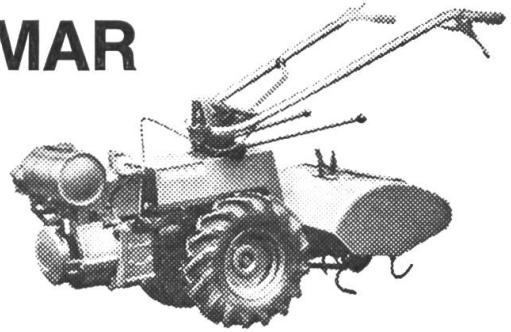

Werke in Köln besuchen. Abfahrt in Basel, Sonntag, zirka 12.00 Uhr, Rückkehr Dienstagabend. Kostenpunkt zirka Fr. 170.- bis 200.-.

Anmeldungen bis spätestens am 19. Februar 1977 an Schweiz. Traktorverband, Sektion beider Basel und Umgebung, Geschäftsstelle, 4107 Ettingen BL.

2 MENGELE

SERVICE

Robert Favre SA
1530 Payerne
☎ 037 - 61 14 94

SIMAR

DER EINACHSTRAKTOR

für den **HOBBYGÄRTNER** und den **BERUFSMANN**

Typ 220 A, 5 PS, 3 Geschwindigkeiten
Typ 320 D, 7,5 PS, 9 Geschwindigkeiten
Typ 420 D, 10 PS, 9 Geschwindigkeiten