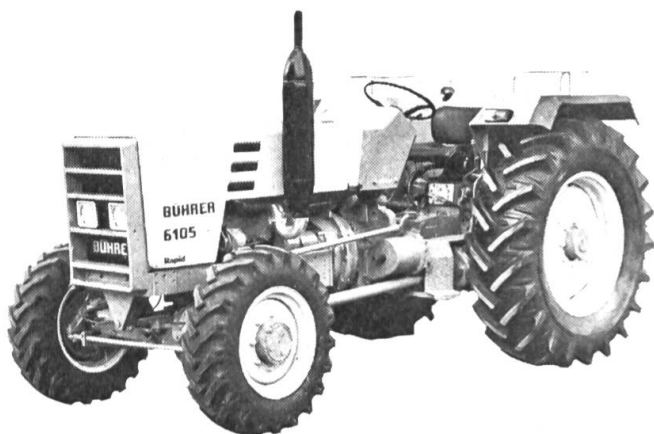

BÜHRER

Vorteile auf einen Blick:

- Pat. Bührer-TRACTOSPEED-Sicherheitsgetriebe
- Komfort, gefederte Vorderachse
- Robuste Stossfront
- Servicefreundlichkeit
- Unübertroffener Gegenwert auf Jahre hinaus
- Umfassende Typenreihe 45–135 PS

B Ü H R E R Traktorenfabrik AG, 8340 Hinwil
Telefon 01 - 937 29 61

AGRAMA Lausanne, Halle 10, Stand 1003