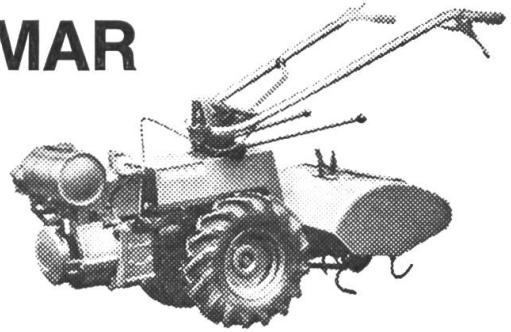

2

MENGELE

SERVICE

Robert Favre SA

1530 Payerne

☎ 037 - 61 14 94

SIMAR

DER EINACHSTRAKTOR

für den **HOBBYGÄRTNER** und den **BERUFSMANN**

Typ 220 A, 5 PS, 3 Geschwindigkeiten
 Typ 320 D, 7,5 PS, 9 Geschwindigkeiten
 Typ 420 D, 10 PS, 9 Geschwindigkeiten

Sehr handliche und robuste Konstruktion
Schneller Wechsel der Arbeitsgeräte zum:
 Tieffräsen, Hacken, Mulchen, Rasen- u. Wildgrasmähen.
 Schneeräumen, Transportieren, Pflügen, Häufeln, etc.