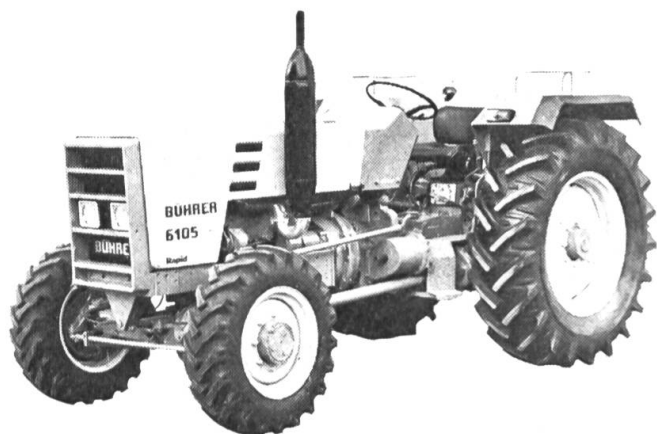

BÜHRER

Vorteile auf einen Blick:

- Pat. Bühler-TRACTOSPEED-Sicherheitsgetriebe
- Komfort, gefederte Vorderachse
- Robuste Stossfront
- Servicefreundlichkeit
- Unübertroffener Gegenwert auf Jahre hinaus
- Umfassende Typenreihe 45–135 PS

B Ü H R E R Traktorenfabrik AG, 8340 Hinwil
Telefon 01 - 937 29 61

AGRAMA Lausanne, Halle 10, Stand 1003