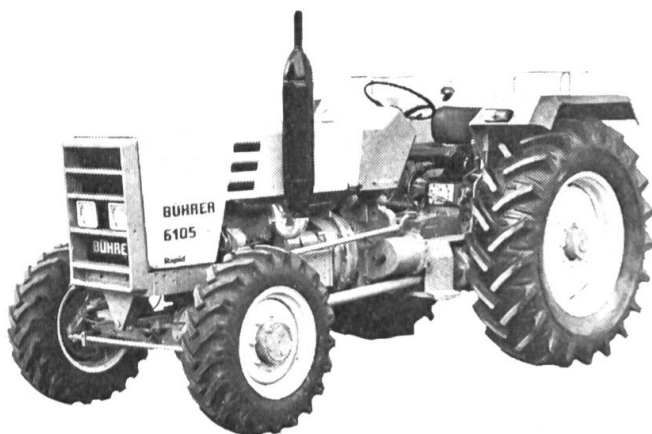

BÜHRER

Vorteile auf einen Blick:

- Pat. Bührer-TRACTOSPEED-Sicherheitsgetriebe
- Komfort, gefederte Vorderachse
- Robuste Stossfront
- Servicefreundlichkeit
- Unübertroffener Gegenwert auf Jahre hinaus
- Umfassende Typenreihe 45–135 PS

B Ü H R E R Traktorenfabrik AG, 8340 Hinwil
Telefon 01 - 937 29 61

AGRAMA Lausanne, Halle 10, Stand 1003