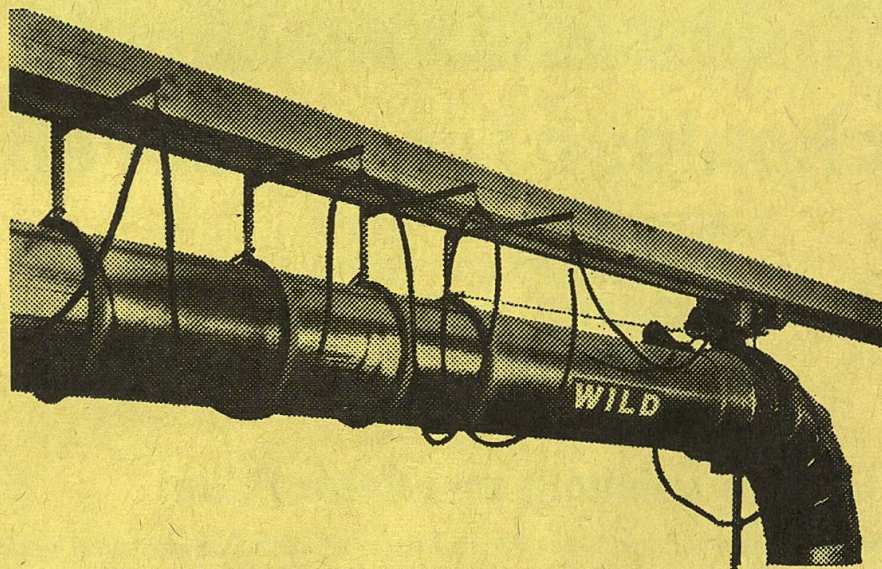

Download PDF: 05.04.2026

ETH-Bibliothek Zürich, E-Periodica, <https://www.e-periodica.ch>

WILD - Grossflächenverteiler

Ein Begriff für moderne und neuzeitliche Einrichtungen

In- und Auslandpatente. — Ausgereifte Serienproduktion. — Allein in der Schweiz über 3000 Wild-Anlagen in Betrieb.

Vollautomatische Verteiler bis 40 m Länge, Streubreite bis 20 m

- Geschlossene Längs-Profilzahnstienen (kein Verklemmen der Laufrollen möglich).
- Ausgenutzte Turbulenz
- Höchstleistung

Streubogenverteiler. Stufenlos fernverstellbare Querstreuung — Verschleisslose elektro-magnetische Steuerung; gegen Stromschwankungen abgesichert, seitliche Halteverzögerung mit vollautomatischer Nachstellung je nach Streuwinkel; Grundeinstellungen stufenlos und beidseitig wählbar, Verzögerung auch für Vor- und Rücklauf, dadurch garantiert gleichmässige Fördergutverteilung ohne jegliche Verdichtungen.