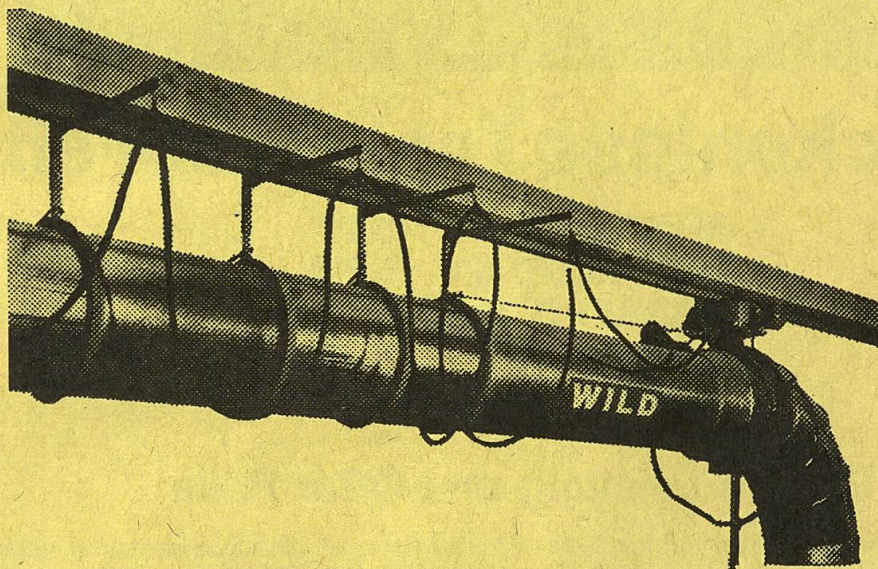

Download PDF: 04.04.2026

ETH-Bibliothek Zürich, E-Periodica, <https://www.e-periodica.ch>

WILD - Grossflächenverteiler

Ein Begriff für moderne und neuzeitliche Einrichtungen

In- und Auslandpatente. — Ausgereifte Serienproduktion. — Allein in der Schweiz über 3000 Wild-Anlagen in Betrieb.

Vollautomatische Verteiler bis 40 m Länge, Streubreite bis 20 m

- Geschlossene Längs-Profilzahnstienen (kein Verklemmen der Laufrollen möglich).
- Ausgenutzte Turbulenz
- Höchstleistung

Streubogenverteiler. Stufenlos fernverstellbare Querstreuung — Verschleisslose elektro-magnetische Steuerung; gegen Stromschwankungen abgesichert, seitliche Halteverzögerung mit vollautomatischer Nachstellung je nach Streuwinkel; Grundeinstellungen stufenlos und beidseitig wählbar, Verzögerung auch für Vor- und Rücklauf, dadurch garantiert gleichmässige Fördergutverteilung ohne jegliche Verdichtungen.