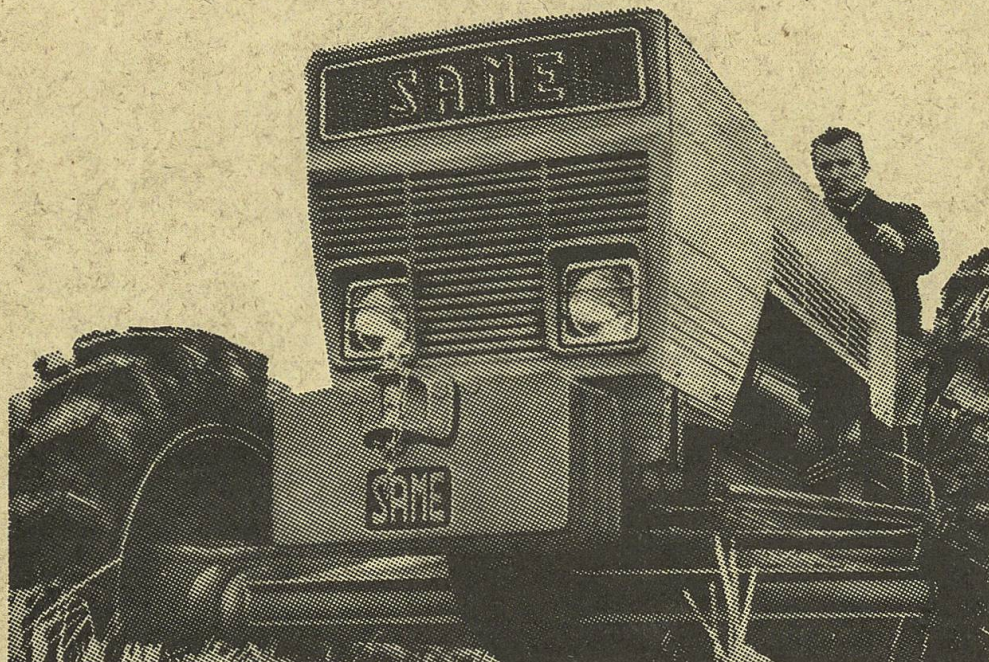

A.Z.
6000 LUZERN

Die lückenlose Traktorenreihe

AURORA 45	45 PS
MINITAURO 60	56 PS
CORSARO 70	67 PS
SATURNO 80	78 PS
DRAGO	98 PS

Grosse Leistung und tiefer Preis gleich SAME

Alle Traktoren sind mit einem luftgekühlten SAME-Motor mit Direkteinspritzung versehen. Der Allradantrieb System SAME bewirkt die vollständige Ausnützung des Traktorgewichtes zugunsten der Zugkraft.

Verlangen Sie eine ausführliche Dokumentation oder eine persönliche Beratung bei:

VLG Bern	031 / 22 71 11	B. Götschmann, Strengelbach	062 / 51 97 97
Nordwestverband SO	065 / 2 62 62	W. Mahler, Obfelden	01 / 99 41 92
FSA Fribourg	037 / 22 63 53	Koster AG, Schönengrund	071 / 57 12 24
K. Mosimann, Emmen	041 / 55 34 71	A. Dachauer, Küblis	081 / 54 19 45

Landmaschinenkommission der Landw. Genossenschaftsverbände der Schweiz.

UMA