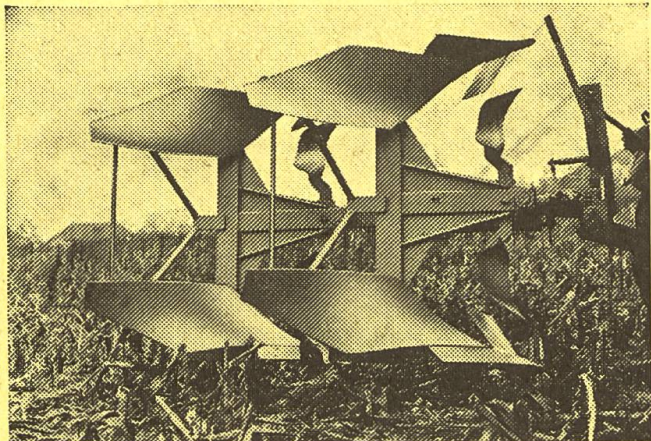

OLMA, St. Gallen

11.–21. Oktober 1973

Telefon 031 / 83 08 11

OLMA

Halle 6
Stand 626

Stillstand bedeutet Rückschritt

Diese Wahrheit gilt insbesondere auch für das Gebiet der Bodenverarbeitng. Aus diesem Grund sind wir fortwährend auf der Suche nach neuen Lösungen. Ein Beweis für unsere Anstrengungen ist die ständige Erweiterung unseres Verkaufssortiments. So können wir Ihnen heute ein vollständiges Bodenbearbeitungsprogramm anbieten:

Unser Pflugprogramm reicht vom einfachen Einscharpflug bis zum Fünfscharmodell, wahlweise mit halbautomatischer oder hydraulischer Wendung.

Vibriereggen in vier verschiedenen Ausführungen

Krümeleggen, das Universalgerät von DOUBLET-RECORD

Tiefgrubber zur Bekämpfung der Bodenverdichtung, verursacht durch die immer schwereren Traktoren; Arbeitstiefe bis zu 40 cm

Schleuderdüngerstreuer ROTAST, noch leistungsfähiger und streugenauer

Unsere Zusatz-Maisausrüstung hat bei den Versuchen der Forschungsanstalt Tänikon durch ausgezeichnete Leistung überzeugt. Die Maisausrüstung garantiert ein sauberes und problemloses Pflügen von Maisfeldern. Sie kann auf sämtliche OTT-Pflugmodelle einfach montiert werden.

Wir würden uns freuen, Ihnen nähere Einzelheiten an unserem Stand an der OLMA mitteilen zu können.

Fabrikvertreter für die Ostschweiz:

H. Feurer, Marchsteinweg 834, 5115 Möriken AG, Telefon 064 - 53 11 33

Fabrikvertreter für die Zentralschweiz:

U. Baumgartner, Rainweg 11, 3066 Stettlen, Telefon 031 - 51 41 15

GEBRÜDER OTT AG MASCHINENFABRIK WORB