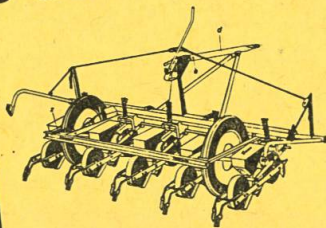

Einzelkorn-Sämaschine
EXAKTA