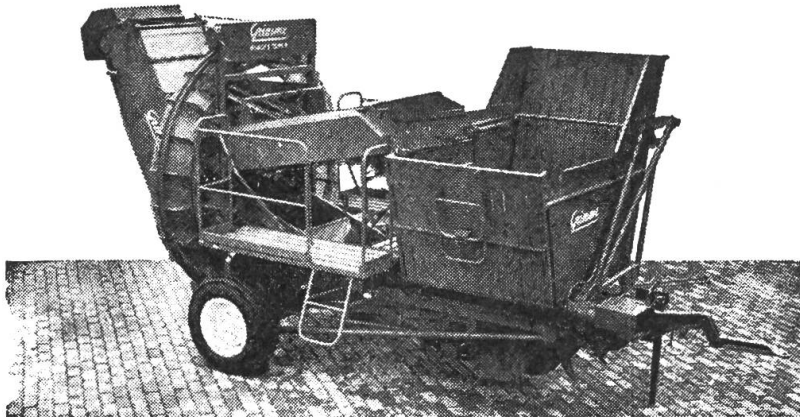

G
R
I
M
M
E

Für die Kartoffelanbauer ist der Name «GRIMME» Inbegriff guter Kartoffelvollernter.

E. GRUNDER + Fils SA

1599 HENNIEZ   Telefon (037) 64 11 83