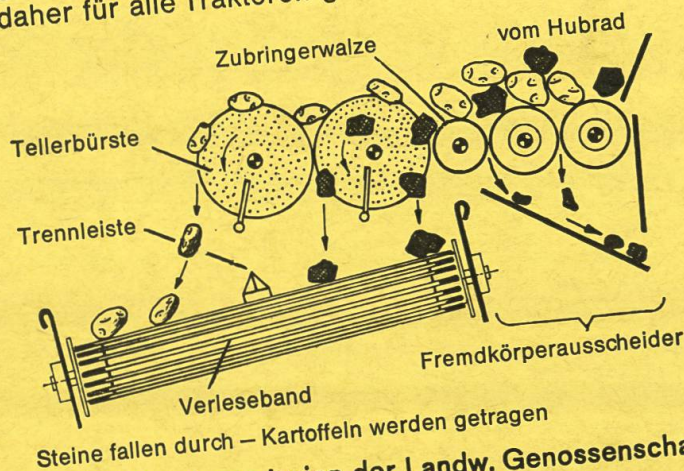

Mit wenig Arbeitskräften grosse Flächenleistung, auch unter schwierigen Verhältnissen. Mechanische Trennung der Schollen und Steine. Hohe Siebleistung selbst auf schweren Böden. Schonende Behandlung des Erntegutes, daher sogar für Frühkartoffeln geeignet. — Kann mit Absackstand oder Bunker geliefert werden. Hydraulische Hebevorrichtung für Schar und Bunker. Überlastkupplung, Vorschaltgetriebe mit 2 Gängen, daher für alle Traktoren geeignet. IMA-geprüft.