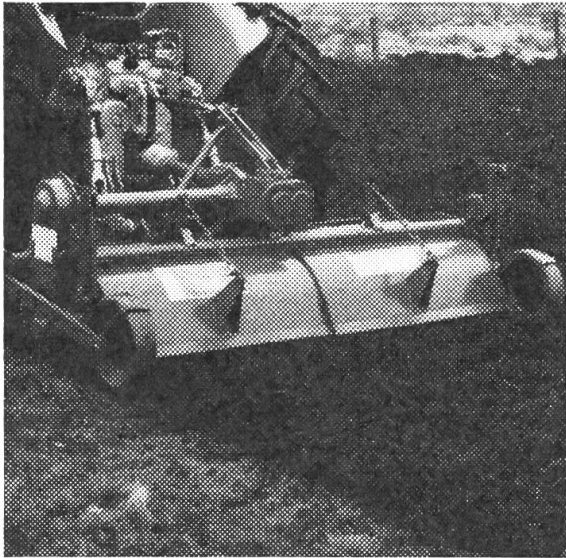

Download PDF: 11.12.2025

ETH-Bibliothek Zürich, E-Periodica, <https://www.e-periodica.ch>

rationell + sicher

KRONE Rotoreggen sind führend in Qualität und Leistung. Schaltgetriebe für maximale Anpassung an Bodenverhältnisse und Zapfwelldrehzahl. Durch Seitenantrieb Sicherheit und gleichmässige Arbeit über die volle Arbeitsbreite. Modelle für jeden Zweck für Traktoren von 30 bis 150 PS. Extra breite Messer mit Bruchgarantie.