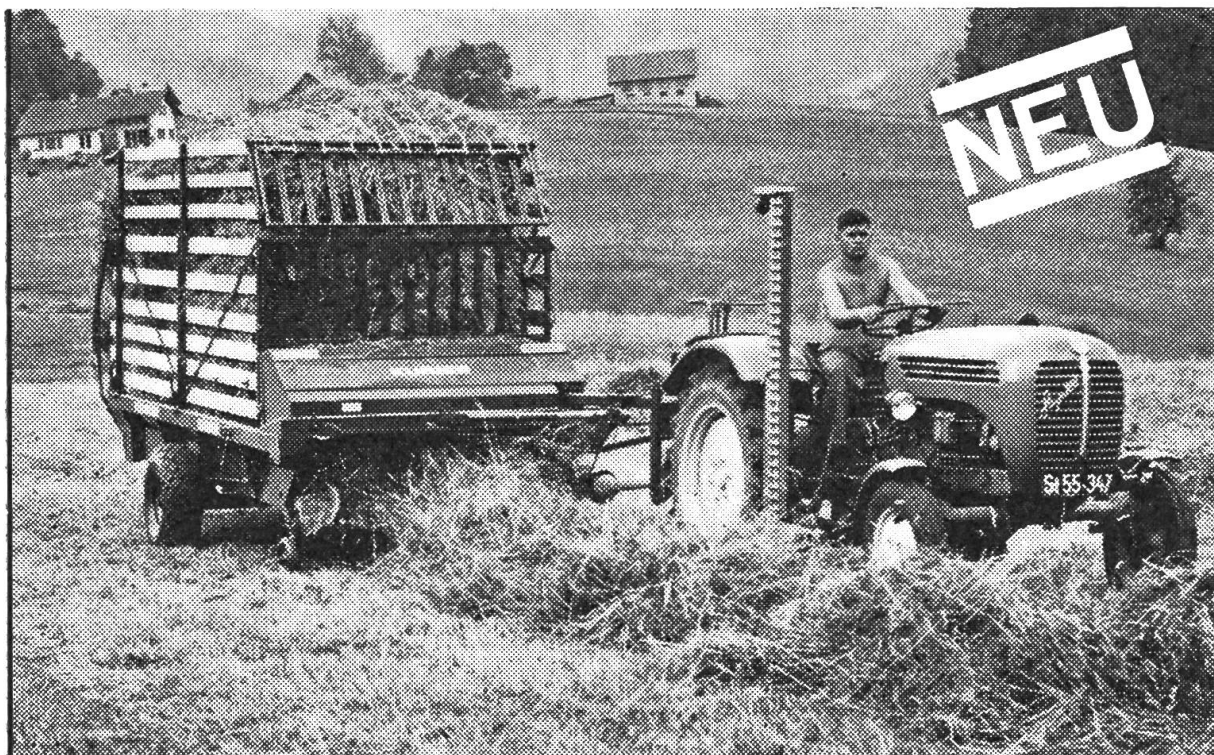

Mit dem Ladewagen «KURIER» haben Sie 3 Kombinationsmöglichkeiten: