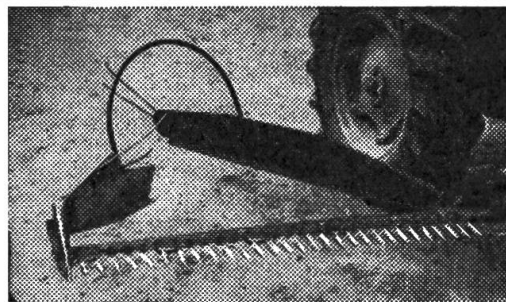

Diadem®

Heinrich Wilhelm Dreyer

Landmaschinenfabrik – Tel. (05472) 846, Telex 0941615
4509 Wittlage, Bez. Osnabrück, BRD

LOEWE Hochdruckpumpen mit erstaunlicher Waschleistung

- freilaufende Lauf-
räder
- vertikale Bauart
- nur 1 Stopfbüchse
- praktisch geräusch-
los
- hervorragende
Qualität, lange
Lebensdauer
- auch stationäre
Modelle!

①

Eingrasen

mit dem bestbewährten Mahdenformer Schwab für Traktoren und Pferdezugmäher. Fr. 94.-

H. I.T.A., Buch bei Frauenfeld
Mechanische Werkstätte Tel. (054) 9 31 06

Mitglieder,

bezieht Euch bei Einkäufen auf die Insetate im «Traktor»! Auch damit unterstützt Ihr unsere Bemühungen.