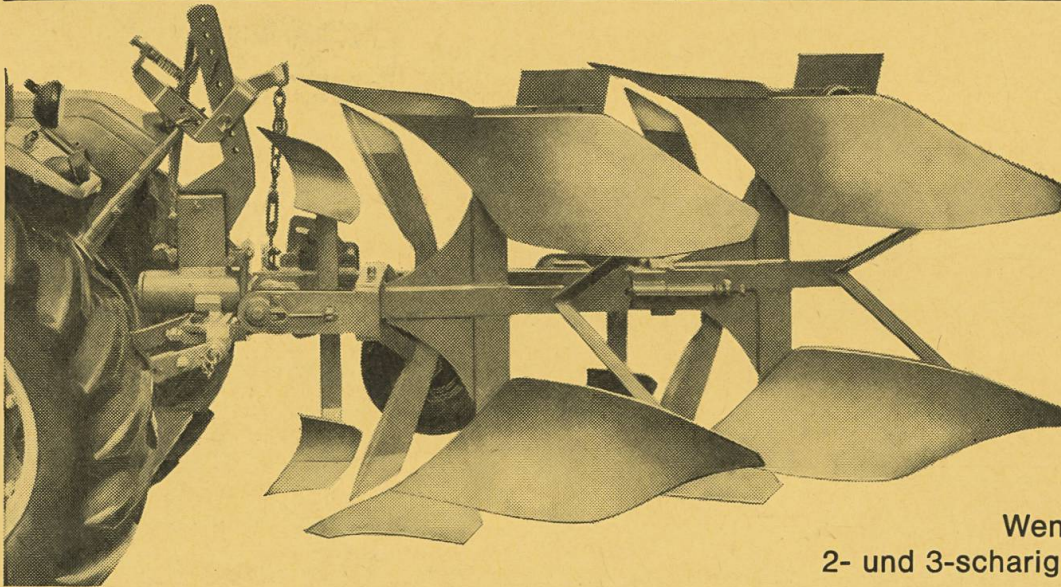

Der EFTA-Traktor

***rival ist ideal!* | Robuste Bauart!
Enorm bequeme Handhabung!
Äusserste Zuverlässigkeit und
hohe Arbeitsleistung! | Überall
einsatzbereit! | Im Preis günstig**

1-Schar-Winkelpflug,
der ideale Pflug
für jeden Betrieb

Wendepflüge
2- und 3-scharig lieferbar

***menzi* rival**

Harry Menzi Pflugfabrik 8306 Baltenswil-Brüttsellen Telephon 051 . 93 51 23

A. Z.
6000 LUZERN

Saatbettvorbereitung in einem Arbeitsgang

Alle Arbeitskombinationen für Bodenbearbeitung, Saat, Kartoffeln- und Pflanzenlegen, Pflanzenpflege sowie Unkrautbekämpfung einfacher und schneller mit dem bestbewährten **RAU-KOMBI-System**. Eignet sich für alle Traktoren ab 24 PS. Für alle Bodenverhältnisse und für Hanglagen. Arbeitsbreiten von 1,6 bis 3,3 m. Träger der Gerätereihe ist das RAU-KOMBI-Grundgerät. Mit Hebelkeil-Schnellverschluß müheloser Gerätewechsel ohne Werkzeuge.