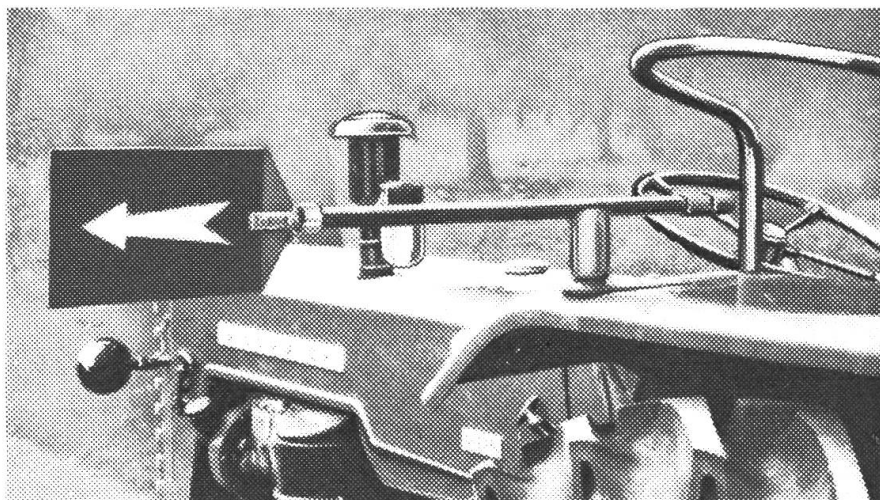

Der Bläsi-Winker bewährt sich ausgezeichnet

so lautet das einstimmige Lob der vielen glücklichen Besitzer. Der Bläsi-Winker ist einfach, solid, vorschriftsgemäss auf Fuderbreite ausziehbar. Versand per NN Fr. 54.—.

E. Bläsi, Landw. Geräte, 4624 Härkingen SO Tel. 062/6 8193

Richtig sitzen — gesund arbeiten

mit dem schwedischen Be-Ge-Gesundheitssitz für Traktorfahrer

- dreifaches Federsystem mit hydraulischer Stossdämpfung
- voll drehbar und mit Hangausgleich
- gute Beckenabstützung

Der Be-Ge-Sitz schützt Rücken und innere Organe

Verlangen Sie Verschluss-Prospekt mit Preisliste

Jac. de Wilde & Co., Bottmingen BL, Tel. (061) 47 20 64