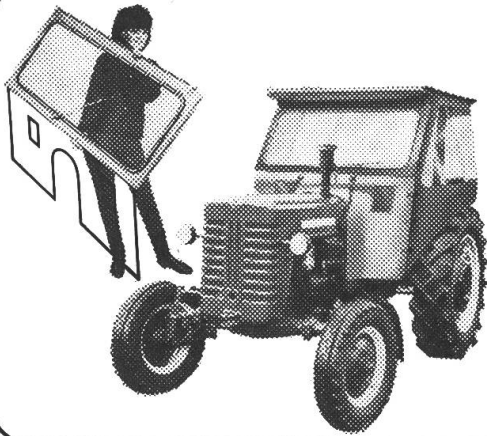

## Breitverdeck Mod. VIKTOR-X

mit abnehmbarer, federnder Hängefrontscheibe ist eine Neukonstruktion und bietet dem Fahrer absoluten Schutz. In 2 Breiten lieferbar, passend auf alle Maschinen.

Verlangen Sie Prospekt. Verkauf durch uns oder Ihren Landmaschinenhändler.