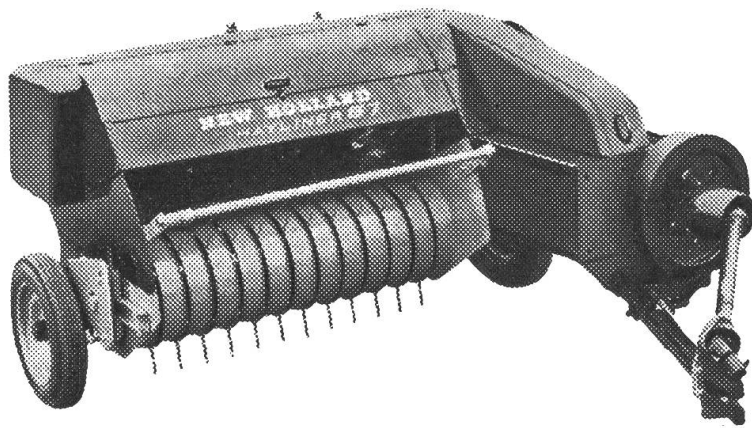

NEW HOLLAND

QUALITÄT   ROBUSTHEIT
JAHRZEHNTELANGE   ERFAHRUNG

Aus Amerika kommend, aus bestem Material gebaut, in technischer und formvollendeter Konstruktion erhalten Sie in der NEW HOLLAND die Vorteile aller Pressen in sich vereinigt.

In aller Welt arbeiten NEW HOLLAND Pressen 1 000 000fach bewährt, tagelang im strengsten Einsatz und unübertreffbarer Betriebssicherheit. Besonders wertvoll ist die enorm hohe Leistungsfähigkeit, wenn oft grosse Felder noch vor einem Wetterumschlag abgeräumt werden müssen.

NEW HOLLAND Pressen sind in 4 Grössen und 8 Typen lieferbar.

R. GRUNDER & CIE. SA.

HENNIEZ   Tel. 021 6 41 83

MEYRIN   Tel. 022 8 99 39