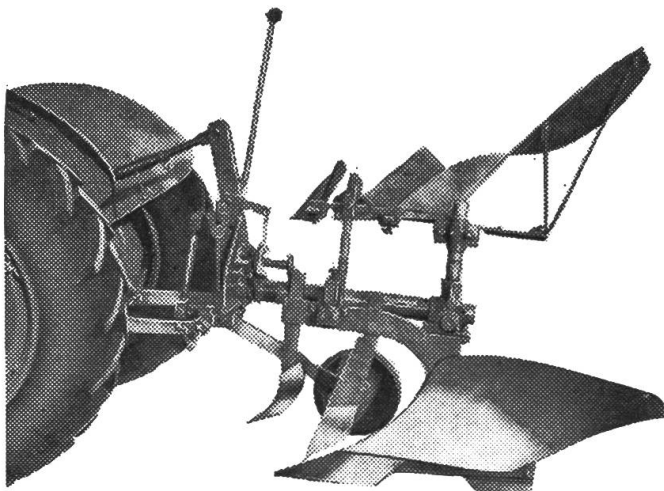

# ERISMANN M60

**Robuste Konstruktion  
grosse Verstellmöglichkeiten  
Bruchsicherung  
einwandfreie Arbeit in allen Böden  
Günstiger Preis  
ab Fr. 1480.—  
Vom IMA geprüft**

**Gutschein**

für unverbindliche Vorführung   
für ausführlichen Prospekt