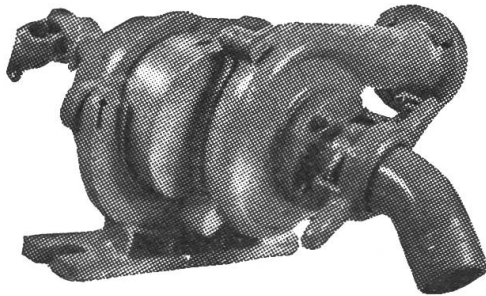

### FORDSON-Diesel-Traktor 52 PS

mit aufgebautem Grabenbagger.  
Löffel 35-45-60 und 90 cm  
Ideale Maschine für Drainagearbeiten  
Preis: Fr. 11 000.—

**Xaver Heimgartner**, Baumaschinen  
Solothurn, Tel. (065) 2 84 30