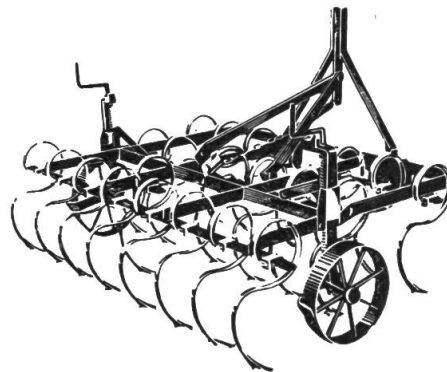

Download PDF: 05.04.2026

ETH-Bibliothek Zürich, E-Periodica, <https://www.e-periodica.ch>

Wählen Sie...

Winkeldrehpflug « Cérés »

Ackeregge

Scheibenegge

Kulturegge

Vielfachgerät

Kunstdüngerstreuer
Vicon-SPANDICAR

Andere Anbau- Geräte

Zweischarplüge
Walzen jeder Art
Kasten-Kunstdünger-
streuer
Verlangen Sie unver-
bindlich Prospekte
und Vertreterbesuch

Allamand s.a. Morges
machines agricoles – tracteurs