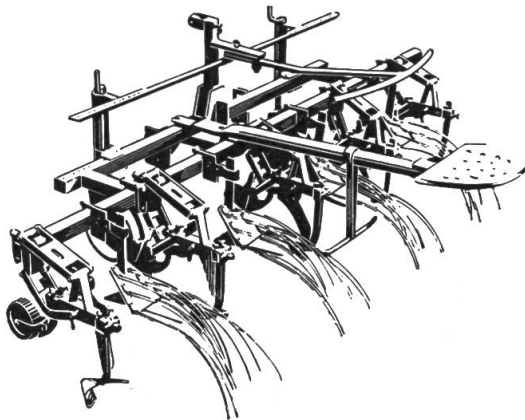

Download PDF: 05.04.2026

ETH-Bibliothek Zürich, E-Periodica, <https://www.e-periodica.ch>

Wählen Sie...

Winkeldrehpflug « Cérés »

Ackeregge

Scheibenegge

Kulturegge

Vielfachgerät

Kunstdüngerstreuer
Vicon-SPANDICAR

Andere Anbau- Geräte

Zweischarplüge
Walzen jeder Art
Kasten-Kunstdünger-
streuer
Verlangen Sie unver-
bindlich Prospekte
und Vertreterbesuch

Allamand s.a. Morges
machines agricoles – tracteurs