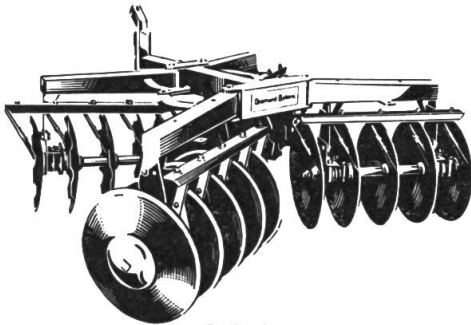

Download PDF: 05.04.2026

ETH-Bibliothek Zürich, E-Periodica, <https://www.e-periodica.ch>

Wählen Sie...

Winkeldrehpflug « Cérés »

Ackeregge

Scheibenegge

Kulturegge

Vielfachgerät

Kunstdüngerstreuer
Vicon-SPANDICAR

Andere Anbau- Geräte

Zweischarplüge
Walzen jeder Art
Kasten-Kunstdünger-
streuer
Verlangen Sie unver-
bindlich Prospekte
und Vertreterbesuch

Allamand s.a. Morges
machines agricoles – tracteurs