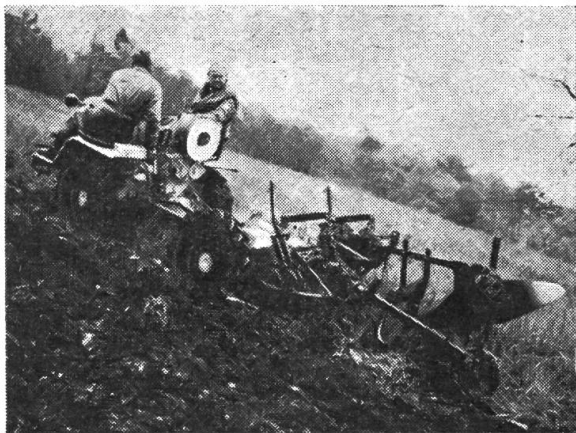

Jedes bekannte Gerät lässt sich anbauen: z.B. Front-Mähbalken, Rotoregge, Baumspritze etc. Mit langgestelltem Radstand und Brücke — das fantastische Geländefahrzeug.