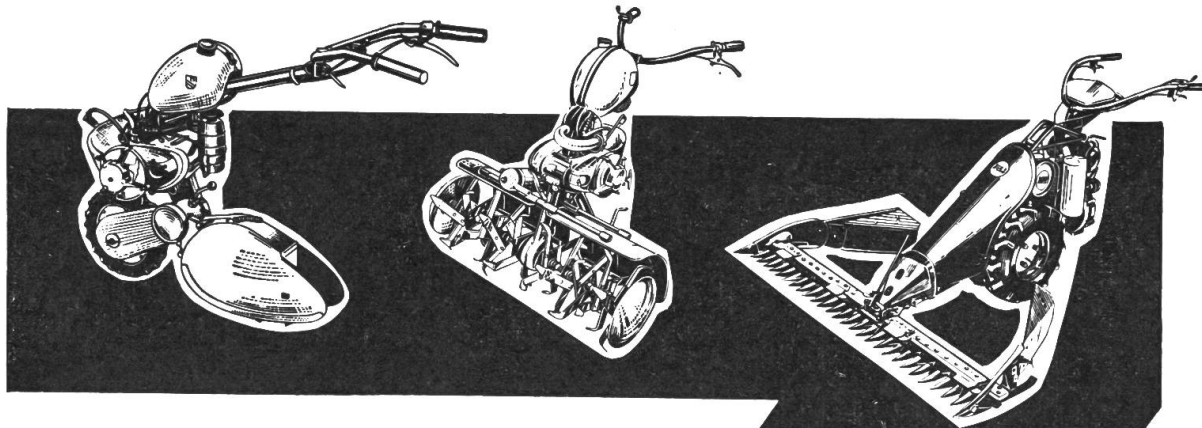

AGRIA liefert für jeden die richtige Maschine!

Das AGRIA-Programm umfasst Maschinen von 2,5—12 PS

ab Fr. 790.—

Über 100000 AGRIA

Maschinen leisten der Landwirtschaft in aller Welt unschätzbare Dienste.

Profitieren auch Sie von unserer Erfahrung!

Verlangen Sie Gratisprospekt von

AGRIA-Landmaschinen AG.

Aeffligen 14/15 BE Tel. 034/3 26 64

AGRIA