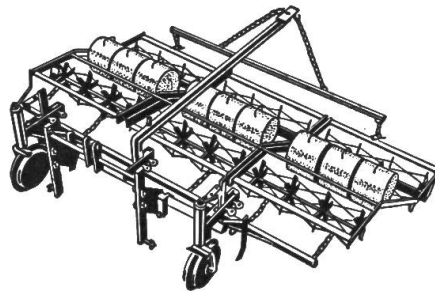

Kombikrümler