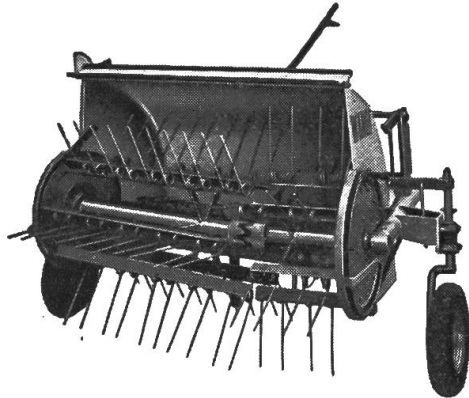

Sagt Ihnen die zweite Möglichkeit besser zu, so ist für Sie unser Düngerstreuer DS 58 die richtige Maschine. Er ist einfach gebaut und fast ganz aus Holz – (rostet nicht) – hergestellt. Die zackigen Taumelscheiben zerdrücken die Düngerknollen und führen den Dünger gleichmässig dem verstellbaren Streuschlitz zu. DS 58 streut 2 m breit und kann für Pferdezug, mit

Traktorendeichsel oder für den Anbau an die Dreipunkt Aufhängung geliefert werden.

Ausschneiden und in offenem Umschlag mit 5 Rp. frankiert senden an

Senden Sie mir unverbindlich Prospekt, Preisliste und IMA-Prüfbericht über den AEBI Düngerstreuer DS 58.

AEBI & CO. AG Burgdorf
Telephon 034/2 33 01

Adresse:

Traktor-Anbaugeräte „Wängi“

Einzigartig in der Leistung. Unverwüstlich im Gebrauch.

Graszettmaschine

zum Aufsatteln mit sechsteiligem Haspel und Höhenregulierung

Zapfwellen-Heuwender

mit Schrägstellung zum Mahdenzetten Gabelverstellung für Grün- und Dörrfutter

Unsere Traktor-Anbaugeräte haben Keilriemenantrieb, sind äusserst solid und zweckmässig gebaut und leisten bei jedem Futter eine einwandfreie Arbeit. Alle stark beanspruchten Lagerstellen sind mit Kugellagern versehen. – Verlangen Sie bitte Prospekte und Preisliste.