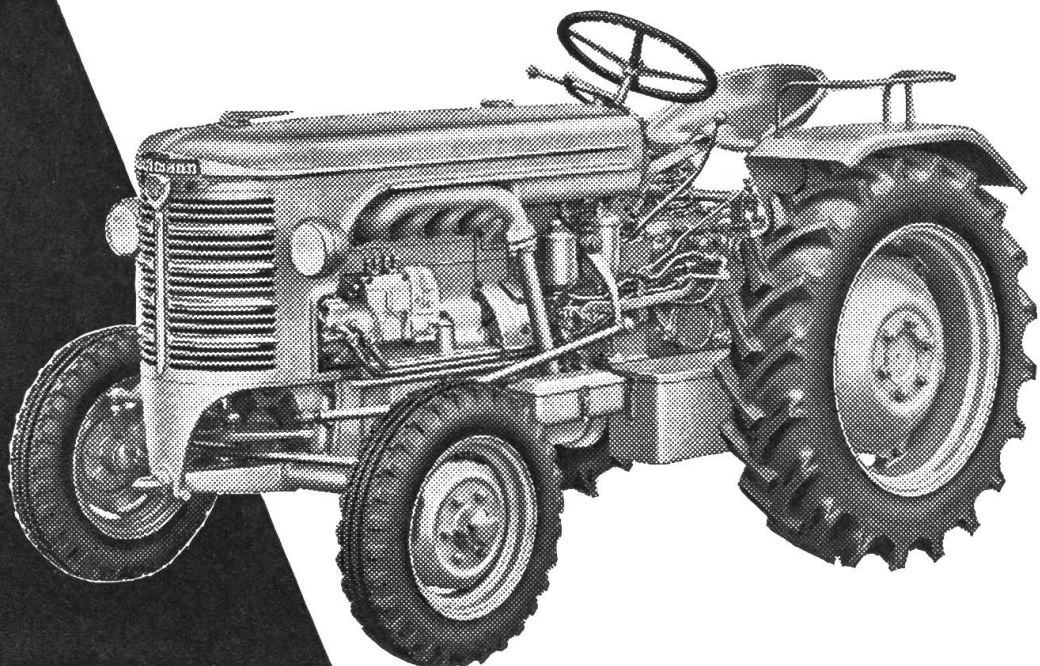

Hürlimann

Diesel

D70

Seine einzigartige Leistung und sein bisher unerreichter minimaler Brennstoffverbrauch von **nur 171 g Rohöl pro PS/Std.** erwecken in der Fachwelt überall Staunen und Bewunderung.

Vier Zylinder mit 90 mm Bohrung und 104 mm Hub ergeben 13,48 Steuer-PS und leisten bei 2025 Motortouren (Volldrehzahl) **44,7 Brems-PS am Motor und 41,8 PS an der Zapfwelle** bei normalisierter Zapfwellen-Drehzahl von 540 Touren pro Minute.

Diese Leistungszahlen wurden vom Schlepper-Prüffeld Darmstadt, Kuratorium für Technik in der Landwirtschaft, ermittelt.

Es gibt zur Zeit noch keinen andern Traktor auf dem Weltmarkt, der bei den erwähnten Drehzahlen über 40 PS an der Zapfwelle leistet und **nur 1525 kg wiegt.**

Ein seit langem gehegter Wunsch des erfahrenen Traktorhalters ist erfüllt.