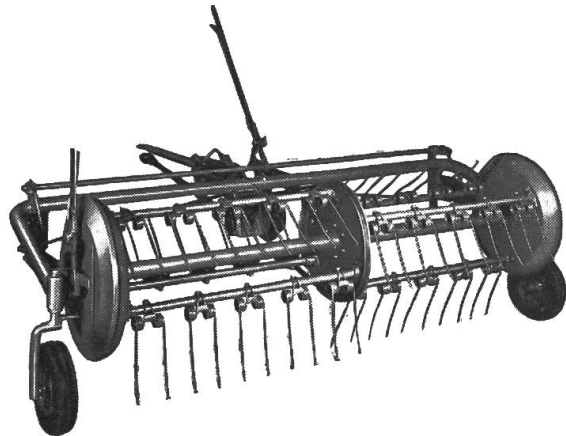

Sagt Ihnen die zweite Möglichkeit besser zu, so ist für Sie unser Düngerstreuer DS 58 die richtige Maschine. Er ist einfach gebaut und fast ganz aus Holz – (rostet nicht) – hergestellt. Die zackigen Taumelscheiben zerdrücken die Düngerknollen und führen den Dünger gleichmässig dem verstellbaren Streuschlitz zu. DS 58 streut 2 m breit und kann für Pferdezug, mit

Traktorendeichsel oder für den Anbau an die Dreipunkt Aufhängung geliefert werden.

Ausschneiden und in offenem Umschlag mit 5 Rp. frankiert senden an

Senden Sie mir unverbindlich Prospekt, Preisliste und IMA-Prüfbericht über den AEBI Düngerstreuer DS 58.

AEBI & CO. AG Burgdorf
Telephon 034/2 33 01

Adresse:

Traktor-Anbaugeräte „Wängi“

Einzigartig in der Leistung. Unverwüstlich im Gebrauch.

Graszettmaschine

zum Aufsatteln mit sechsteiligem Haspel und Höhenregulierung

Zapfwellen-Heuwender

mit Schrägstellung zum Mahdenzetten Gabelverstellung für Grün- und Dörrfutter

Unsere Traktor-Anbaugeräte haben Keilriemenantrieb, sind äusserst solid und zweckmässig gebaut und leisten bei jedem Futter eine einwandfreie Arbeit. Alle stark beanspruchten Lagerstellen sind mit Kugellagern versehen. – Verlangen Sie bitte Prospekte und Preisliste.