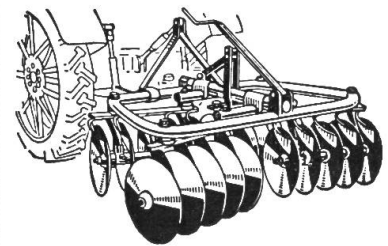

Kartoffellegemaschinen

Wir liefern verschiedene Typen von Pflanzmaschinen zum Kartoffelpflanzen mit oder ohne Zellenrad und kombiniert für Kartoffeln und Gemüse.

Sämaschine NODET für Dreipunkt

- mit ihren vielen Vorteilen
- Lieferbar mit **gewöhnlichen Scharen** oder **Scheibenscharen**.
 - Mit kräftigem Rohrrahmen.
 - Beidseitiger Antrieb.
 - Das Saatgut fließt nach vorn, kann somit vom Traktorsitz aus beobachtet werden.

Erleichtern Sie sich die Bodenbearbeitungs-Arbeiten

Anbaueggen

Kombikrümler

Scheibeneggen

Kreissäge HARUWY

Verlangen Sie unverbindlich Prospekte und Referenzen bei:

H.-R. Wyss
Konstruktionswerkstätte
Vernand

Tel. 021/4 61 30

s. Lausanne

Düngerstreuer Bögballe

Der beste Gleitschutz

für LANDWIRTSCHAFTS-
TRAKTOREN und
MOTORMÄHER mit
Gummibereifung
sind ...

Wührich

die soliden, genau
angepaßten

UNION Gleitschutzketten