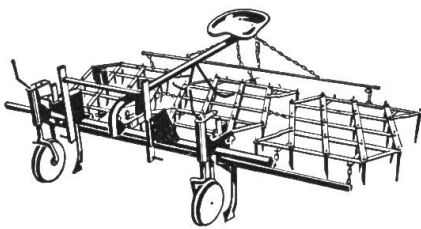

Verlangen Sie Gratisprospekt von

AGRIA-Landmaschinen AG.

Aeffligen 14/15 BE Tel. 034/3 26 64

AGRIA

Traktorvielfachgerät HARUWY

- Einfach und solid
- Gleichzeitiges Lockern beim Pflanzen, Eggen, Häufeln, mit Spurlockerer.
- Viele Kombinationsmöglichkeiten (Eggen, Pflanzmaschinen, Vorratsroder, Scheibeneggen usw.).

Kartoffellegemaschinen

Wir liefern verschiedene Typen von Pflanzmaschinen zum Kartoffelpflanzen mit oder ohne Zellenrad und kombiniert für Kartoffeln und Gemüse.

Sämaschine NODET für Dreipunkt

- mit ihren vielen Vorteilen
- Lieferbar mit **gewöhnlichen Scharen** oder **Scheibenscharen**.
 - Mit kräftigem Rohrrahmen.
 - Beidseitiger Antrieb.
 - Das Saatgut fließt nach vorn, kann somit vom Traktorsitz aus beobachtet werden.

Erleichtern Sie sich die Bodenbearbeitungs-Arbeiten

Anbaueggen

Kombikrümler

Scheibeneggen

Kreissäge HARUWY

Verlangen Sie unverbindlich Prospekte und Referenzen bei:

H.-R. Wyss
Konstruktionswerkstätte
Vernand