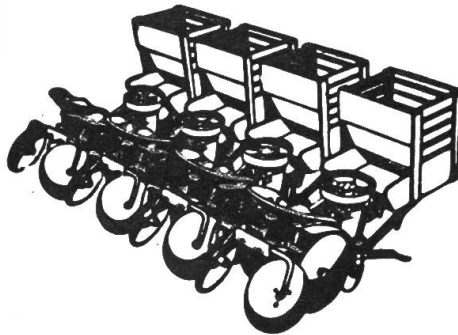

Verlangen Sie Gratisprospekt von

AGRIA-Landmaschinen AG.

Aeffligen 14/15 BE Tel. 034/3 26 64

AGRIA

Traktorvielfachgerät HARUWY

- Einfach und solid
- Gleichzeitiges Lockern beim Pflanzen, Eggen, Häufeln, mit Spurlockerer.
- Viele Kombinationsmöglichkeiten (Eggen, Pflanzmaschinen, Vorratsroder, Scheibeneggen usw.).

Kartoffellegemaschinen

Wir liefern verschiedene Typen von Pflanzmaschinen zum Kartoffelpflanzen mit oder ohne Zellenrad und kombiniert für Kartoffeln und Gemüse.

Sämaschine NODET für Dreipunkt

- mit ihren vielen Vorteilen
- Lieferbar mit **gewöhnlichen Scharen** oder **Scheibenscharen**.
 - Mit kräftigem Rohrrahmen.
 - Beidseitiger Antrieb.
 - Das Saatgut fließt nach vorn, kann somit vom Traktorsitz aus beobachtet werden.