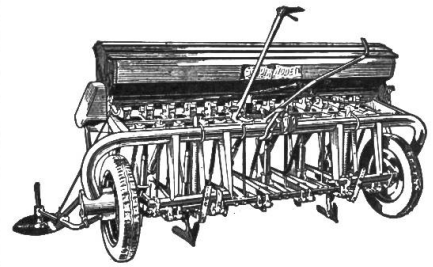

Verlangen Sie Gratisprospekt von

AGRIA-Landmaschinen AG.

Aeffligen 14/15 BE Tel. 034/3 26 64

AGRIA

Traktorvielfachgerät HARUWY

- Einfach und solid
- Gleichzeitiges Lockern beim Pflanzen, Eggen, Häufeln, mit Spurlockerer.
- Viele Kombinationsmöglichkeiten (Eggen, Pflanzmaschinen, Vorratsroder, Scheibeneggen usw.).

Kartoffellegemaschinen

Wir liefern verschiedene Typen von Pflanzmaschinen zum Kartoffelpflanzen mit oder ohne Zellenrad und kombiniert für Kartoffeln und Gemüse.

Sämaschine NODET für Dreipunkt

- mit ihren vielen Vorteilen
- Lieferbar mit **gewöhnlichen Scharen** oder **Scheibenscharen**.
 - Mit kräftigem Rohrrahmen.
 - Beidseitiger Antrieb.
 - Das Saatgut fließt nach vorn, kann somit vom Traktorsitz aus beobachtet werden.