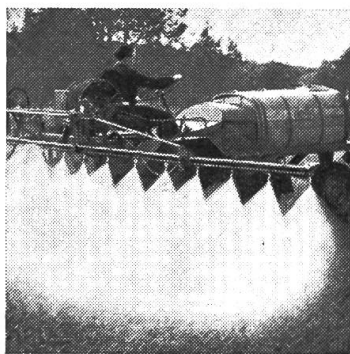

Birchmeier-Pumpen

erfüllen die hohen Anforderungen der Landwirtschaft dank ihrer technischen Vollendung!