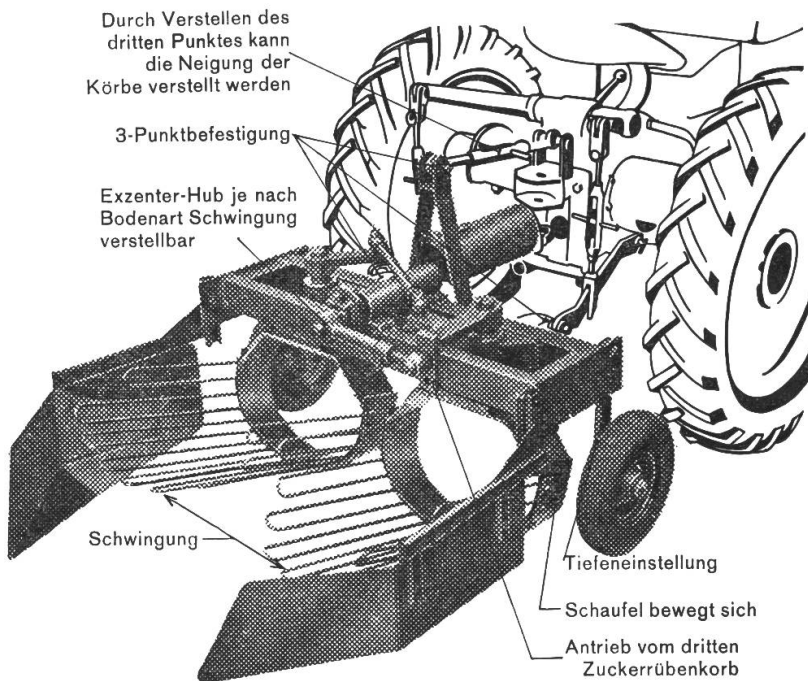

„Vogel“-Kultivator mit den soliden Annszinken am **Vielzweckrahmen**, der als **Geräteträger** auch für **Anbaueggen** und **Viel-fachgerät** gebaut ist.

Derjenige Bauer, der rechnet, kauft „Vogel“-Anbaugeräte!

Verlangen Sie Offerten und Prospekte von:

Friedr. Vogel, Kölliken

Pflugfabrikation Telefon (064) 3 72 08

Ihr Besuch an der OLMA in St. Gallen würde mich freuen.

Zeitlos und wertbeständig ist der „Bure-König“-Motormäher-Einachstraktor

8 Vor- und 8 Rückwärtsgänge,
kombinierbar mit 4-Gang-Seil-
winde,
Eingrasvorrichtung,
Heuerntemaschinen,
Kartoffelroder und neu:

Triebachs-Anhänger mit Hand- und Fusskupplung, 4 Vorwärtsgänge, 1 Rückwärtsgang.