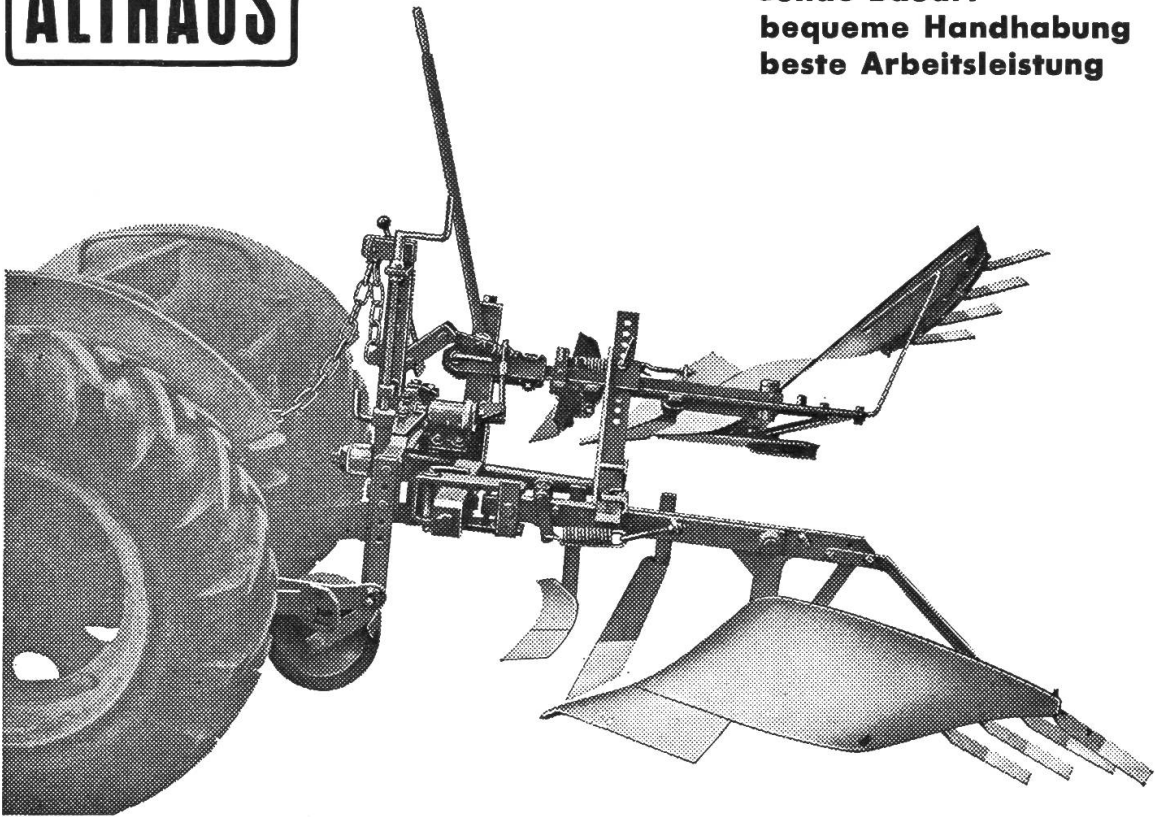

ALTHAUS-PFLÜGE =

nezeitliche Konstruktionen
solide Bauart
bequeme Handhabung
beste Arbeitsleistung

ALTHAUS+CO

Pflugfabrik
Tel. (034) 3 21 63

Ersigen / BE

COORDINAT HEUERNT MASCHINEN

Früh