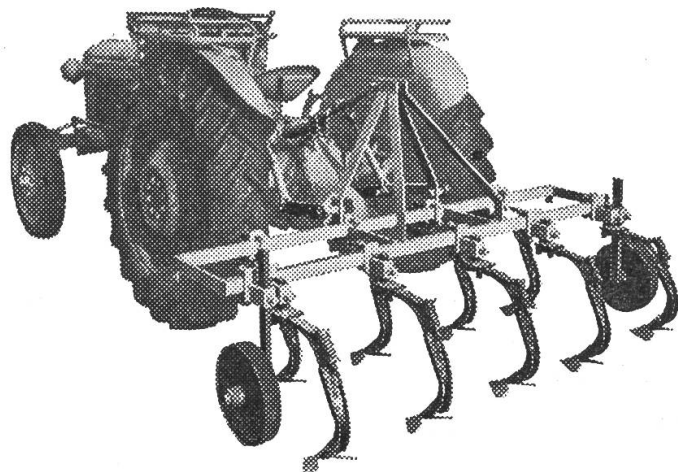

STEIB-Mistzettmaschinen

Neu lieferbar: in 10 verschiedenen Typen

- Auf Wunsch mit Triebachse oder auch als Zweiachser
- mit stehendem oder liegendem Streuhaspel.
- Sämtliche Typen sind mit leistungssparendem und stufenlos schaltbarem Oelbadgetriebe versehen.

Preise und Prospekte durch:

Generalvertretung; Josef Kaiser, Landmaschinen, Schaanwald/FL, Tel. 075/31473

Überall VOGEL-Anbaugeräte

„Vogel“-Anbaupflüge haben sich auch in schwierigsten und außerordentlichen Bodenverhältnissen bewährt, da erweist sich Konstruktion, Solidität u. Leistung eines Anbaupfluges. - Das Fabrikationsprogramm umfaßt **Wende- und Winkelpflüge** in verschiedenen Ausführungen. - Bei Anschaffung eines Anbaupfluges verlangen Sie Offerte und Vorführung! - Auch liefere ich **hydraulische Hebevorrichtungen** mit 3-Punkt-Aufhängung für ältere Traktoren, von denen jeder Besitzer begeistert ist.

„Vogel“-Kultivator mit den soliden Annszinken am **Vielzweckrahmen**, der als **Geräteträger** auch für **Anbaueggen** und **Viel-fachgerät** gebaut ist.

Derjenige Bauer, der rechnet, kauft „Vogel“-Anbaugeräte!

Verlangen Sie Offerten und Prospekte von:

Friedr. Vogel, Kölliken

Pflugfabrikation   Telefon (064) 3 72 08

Ihr Besuch an der OLMA in St. Gallen würde mich freuen.