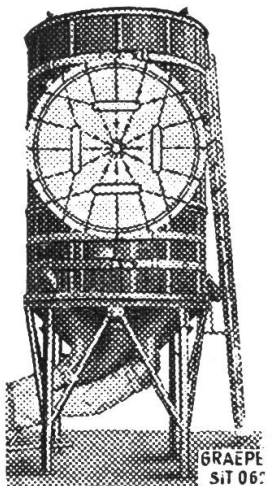

M. ESCHLER URANIA-ACCESSOIRES

Zürich, Badenerstrasse 294 - Telefon 051 / 25 48 56
Filialen in Lausanne, St. Gallen und Basel

GRAEPE-Silos für Getreide

und alle Körnerfrüchte wie Raps, Mais u. a.

1. **Schnelle und sichere Trocknung.** Vollautomatisch. Trocknungsleistung bis 3,125 t je Stunde bei 5% Feuchtigkeitsentzug. Keimfähigkeit und Triebkraft bleiben erhalten; besonders wichtig bei Saatgut! Auch für kleinere Mengen einstellbar.
2. **Zuverlässige Frischhaltung,** auch von feuchten Körnerfrüchten.
3. **Gesunde und saubere Lagerung.** Schutz vor Ungeziefer und Diebstahl. In allen Grössen für landw. Klein- und Grossbetriebe, Genossenschaften, Mühlen, Saat-zuchtbetriebe usw. lieferbar.