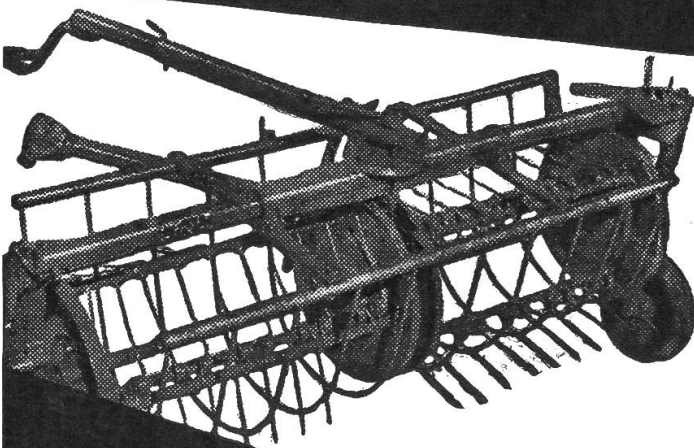

STANDARD MS 12

ein voller Erfolg

SPEZIAL 30 PS
Gewicht ab 1250 kg

STANDARD MS-12 38 PS
Gewicht ab 1550 kg

STANDARD MFD 40 PS
Gewicht ab 1700 kg

SUPER 50 und 60 PS
Gewicht ab 1900 kg

«Bührer» – seit Jahren im Verkauf an der Spitze – hat sein Programm mit dem neuen Typ «STANDARD MS-12» um einen hochinteressanten Traktor erweitert, der innert wenigen Monaten zum grössten Verkaufserfolg geworden ist. Die völlig neuartige, zweckmässige Form des Aufbaues, hinter der man die bewährten «Bührer»-Konstruktionsmerkmale wiederfindet, begeistert jeden fortschrittlichen Landwirt. Wie bei allen «Bührer»-Modellen überrascht

auch beim «MS-12» der temperamentvolle und robuste Vierzylinder-Dieselmotor durch seine Leistung, seine Laufruhe und seine Sparsamkeit. Der neue «Bührer-MS-12» erfüllt in idealer Weise den besonderen Wunsch der Landwirtschaft nach einem starken, nicht zu schweren Vielzwecktraktor. Wer sich mit der Anschaffung eines Traktors befasst, denkt an «Bührer» und seine vieltausendfach erprobten Modelle SPEZIAL, STANDARD und SUPER.

BÜHRER

Traktorenfabrik Hinwil Telephone 051 78 09 61

ALTHAUS-PFLÜGE =

nezeitliche Konstruktionen
solide Bauart
bequeme Handhabung
beste Arbeitsleistung

ALTHAUS+CO

Pflugfabrik
Tel. (034) 3 21 63

Ersigen / BE

COORDINAT HEUERNT MASCHINEN

Früh

Rasch und einfach wird die Maschine mit dem Zugangel aufgehängt. Es ist herrlich, wie die Früh-KOORDINAT die Grasmahde gleich mit dem Mähen sehr locker zettet. Beim Wenden wird das Futter wieder genau in gleicher Richtung abgelegt und nicht seitlich geworfen. Zudem kann der Wurf der Zinken so eingestellt werden, dass das Heu nur locker aufgestellt oder es weiter geworfen wird.