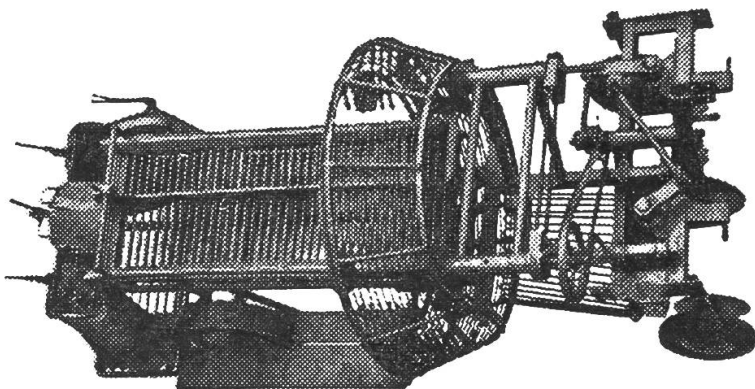

F. u. E. BUR, LUZERN

Obergrundstr. 125, Tel. 041 2 92 92

Offerte für

- a) Motormäher/Tr.-Anhänger
- b) Vorratsroder/Sammelroder

Adresse: .....
..... TR