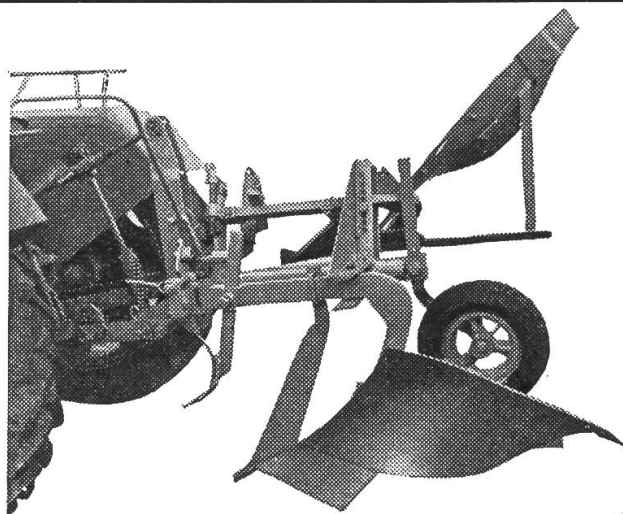

JAKOB FRÜH MÜNCHWILEN TG
Maschinenfabrik Tel. 073 6 24 33

STEIB-Mistzettmaschinen

Neu lieferbar: in 10 verschiedenen Typen

- Auf Wunsch mit Triebachse oder auch als Zweiachser
- mit stehendem oder liegendem Streuhaspel.
- Sämtliche Typen sind mit leistungssparendem und stufenlos schaltbarem Oelbadgetriebe versehen.

Preise und Prospekte durch:

Generalvertretung; Josef Kaiser, Landmaschinen, Schaanwald/FL, Tel. 075/3 14 73

Überall VOGEL-Anbaugeräte

„Vogel“-Anbaupflüge haben sich auch in schwierigsten und außerordentlichen Bodenverhältnissen bewährt, da erweist sich Konstruktion, Solidität u. Leistung eines Anbaupfluges. - Das Fabrikationsprogramm umfaßt **Wende- und Winkelpflüge** in verschiedenen Ausführungen. - Bei Anschaffung eines Anbaupfluges verlangen Sie Offerte und Vorführung! - Auch liefere ich **hydraulische Hebevorrichtungen** mit 3-Punkt-Aufhängung für ältere Traktoren, von denen jeder Besitzer begeistert ist.

„Vogel“-Kultivator mit den soliden Annszinken am **Vielzweckrahmen**, der als **Geräteträger** auch für **Anbaueggen** und **Viel-fachgerät** gebaut ist.

Derjenige Bauer, der rechnet, kauft „Vogel“-Anbaugeräte!