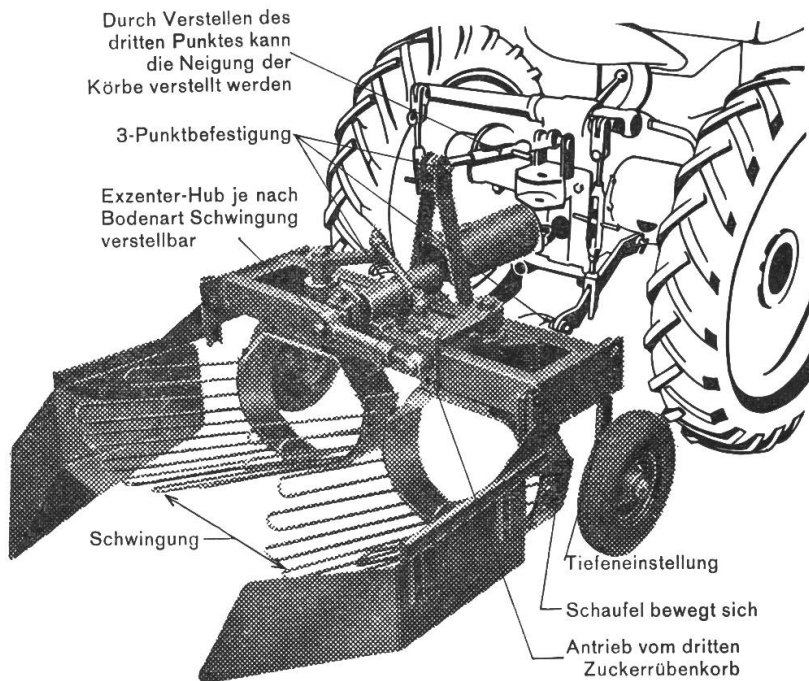

„Vogel“-Kultivator mit den soliden Annszinken am **Vielzweckrahmen**, der als **Geräteträger** auch für **Anbaueggen** und **Viel-fachgerät** gebaut ist.

Derjenige Bauer, der rechnet, kauft „Vogel“-Anbaugeräte!

Verlangen Sie Offerten und Prospekte von:

Friedr. Vogel, Kölliken

Pflugfabrikation Telefon (064) 3 72 08

Ihr Besuch an der OLMA in St. Gallen würde mich freuen.

Zeitlos und wertbeständig ist der „Bure-König“-Motormäher-Einachstraktor

8 Vor- und 8 Rückwärtsgänge,
kombinierbar mit 4-Gang-Seil-
winde,
Eingrasvorrichtung,
Heuerntemaschinen,
Kartoffelroder und neu:

Triebachs-Anhänger mit Hand- und Fusskupplung, 4 Vorwärtsgänge, 1 Rückwärtsgang.