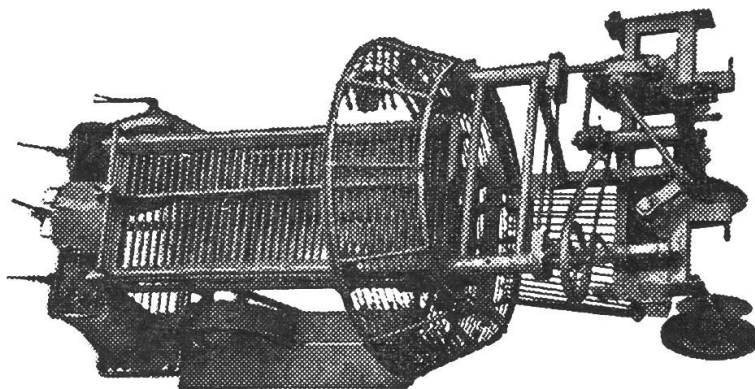

F. U. E. BUR, LUZERN

Obergrundstr. 125, Tel. 041 2 92 92

Offerte für

- a) Motormäher/Tr.-Anhänger
- b) Vorratsroder/Sammelroder

Adresse: .....
..... TR