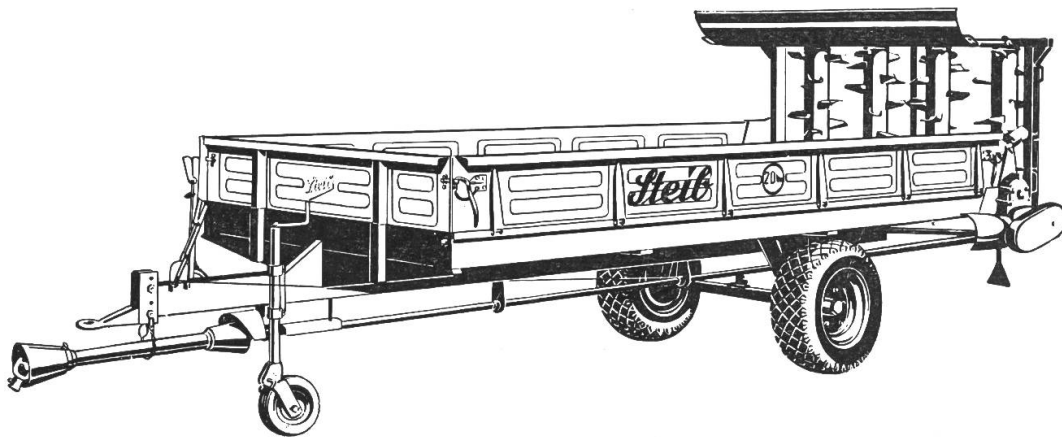

STEIB-Mistzettmaschinen

Neu lieferbar: in 10 verschiedenen Typen

- Auf Wunsch mit Triebachse oder auch als Zweiachser
- mit stehendem oder liegendem Streuhaspel.
- Sämtliche Typen sind mit leistungssparendem und stufenlos schaltbarem Oelbadgetriebe versehen.

Preise und Prospekte durch:

Generalvertretung; Josef Kaiser, Landmaschinen, Schaanwald/FL, Tel. 075/31473