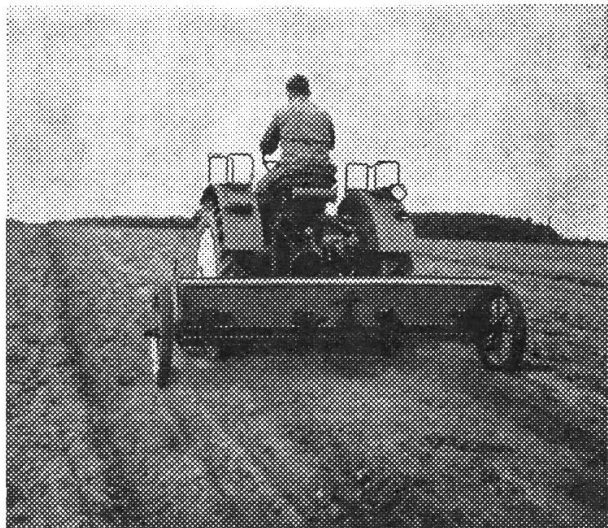

Ausschneiden und in offenem Umschlag mit 5 Rp. frankiert senden an

Senden Sie mir unverbindlich Prospekt, Preisliste und IMA-Prüfbericht über den AEBI Düngerstreuer DS 58.

AEBI & CO. AG Burgdorf
Telephon 034/2 33 01

Adresse: