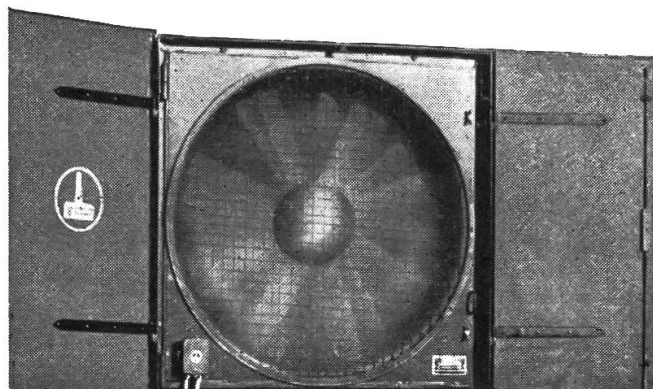

GbS Heubelüftung
sehr geräuscharmer Lauf

Fachkundige Planung und unser Beratungsdienst bieten Ihnen Ge-währ für sichern Erfolg.

Lüftung automatisch gesteuert.

Verlangen Sie unverbindliche Bera-tung und Kostenberechnung durch:

S. Clerici & Co. St. Gallen
Heu- u. Getreidetrocknungsanlagen
Grütlistrasse 12 Tel. (071) 24 38 85

Besichtigen Sie den Heuturm an der Olma, bei der Viehschau.