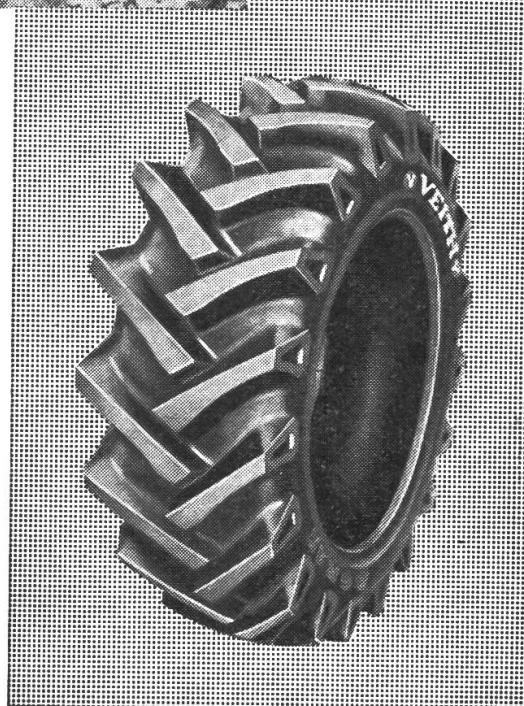

PNEU VEITH AG. PAYERNE