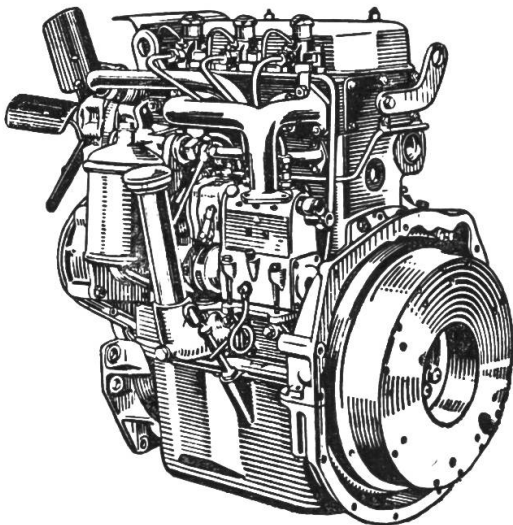

Der Pflug „Rasemottes“ Henriod 1961 mit seinen neuen Streichbrettern ist ein grosser Erfolg.

Wir liefern überall hin.

Er leistet überall gute Dienste.

Lieferung **sofort nach Bestellung.**

Warten Sie nicht länger – Sie werden tadellos bedient sein!

PAUL HENRIOD S.à r.l.
Ateliers de constructions
Echallens (Vaud), Tel. (021) 4 14 14 - 4 14 15

Alleinvertretung: FERGUSON-Traktoren: Service Company Ltd., Dübendorf

Auch für Sie Herr Landwirt einen *Perkins*