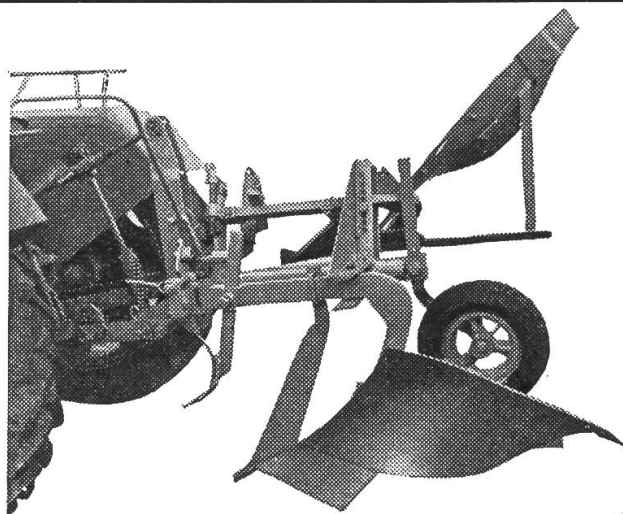

JAKOB FRÜH MÜNCHWILEN TG
Maschinenfabrik Tel. 073 6 24 33

STEIB-Mistzettmaschinen

Neu lieferbar: in 10 verschiedenen Typen

- Auf Wunsch mit Triebachse oder auch als Zweiachser
- mit stehendem oder liegendem Streuhaspel.
- Sämtliche Typen sind mit leistungssparendem und stufenlos schaltbarem Oelbadgetriebe versehen.

Preise und Prospekte durch:

Generalvertretung; Josef Kaiser, Landmaschinen, Schaanwald/FL, Tel. 075/31473

Überall VOGEL-Anbaugeräte

„Vogel“-Anbaupflüge haben sich auch in schwierigsten und außerordentlichen Bodenverhältnissen bewährt, da erweist sich Konstruktion, Solidität u. Leistung eines Anbaupfluges. - Das Fabrikationsprogramm umfaßt **Wende- und Winkelpflüge** in verschiedenen Ausführungen. - Bei Anschaffung eines Anbaupfluges verlangen Sie Offerte und Vorführung! - Auch liefere ich **hydraulische Hebevorrichtungen** mit 3-Punkt-Aufhängung für ältere Traktoren, von denen jeder Besitzer begeistert ist.

„Vogel“-Kultivator mit den soliden Annszinken am **Vielzweckrahmen**, der als **Geräteträger** auch für **Anbaueggen** und **Viel-fachgerät** gebaut ist.

Derjenige Bauer, der rechnet, kauft „Vogel“-Anbaugeräte!