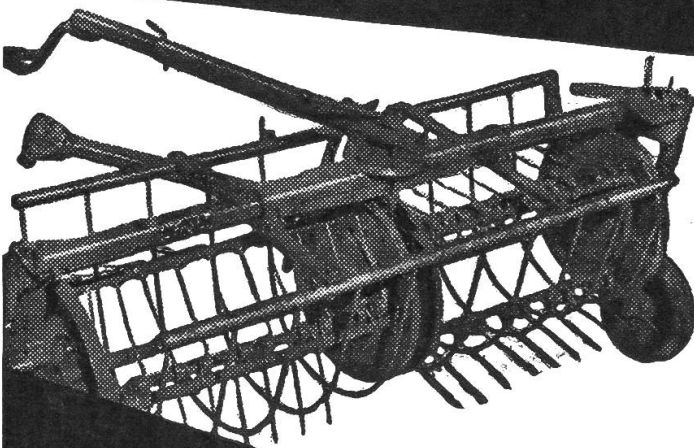

STANDARD MS 12

ein voller Erfolg

SPEZIAL 30 PS
Gewicht ab 1250 kg

STANDARD MS-12 38 PS
Gewicht ab 1550 kg

STANDARD MFD 40 PS
Gewicht ab 1700 kg

SUPER 50 und 60 PS
Gewicht ab 1900 kg

«Bührer» – seit Jahren im Verkauf an der Spitze – hat sein Programm mit dem neuen Typ «STANDARD MS-12» um einen hochinteressanten Traktor erweitert, der innert wenigen Monaten zum grössten Verkaufserfolg geworden ist. Die völlig neuartige, zweckmässige Form des Aufbaues, hinter der man die bewährten «Bührer»-Konstruktionsmerkmale wiederfindet, begeistert jeden fortschrittlichen Landwirt. Wie bei allen «Bührer»-Modellen überrascht

auch beim «MS-12» der temperamentvolle und robuste Vierzylinder-Dieselmotor durch seine Leistung, seine Laufruhe und seine Sparsamkeit. Der neue «Bührer-MS-12» erfüllt in idealer Weise den besonderen Wunsch der Landwirtschaft nach einem starken, nicht zu schweren Vielzwecktraktor. Wer sich mit der Anschaffung eines Traktors befasst, denkt an «Bührer» und seine vieltausendfach erprobten Modelle SPEZIAL, STANDARD und SUPER.

BÜHRER

Traktorenfabrik Hinwil Telephone 051 78 09 61

ALTHAUS-PFLÜGE =

nezeitliche Konstruktionen
solide Bauart
bequeme Handhabung
beste Arbeitsleistung

ALTHAUS+CO

Pflugfabrik

Tel. (034) 3 21 63

Ersigen / BE

COORDINAT HEUERNT MASCHINEN

Früh

Rasch und einfach wird die Maschine mit dem Zugangel aufgehängt. Es ist herrlich, wie die Früh-KOORDINAT die Grasmahde gleich mit dem Mähen sehr locker zettet. Beim Wenden wird das Futter wieder genau in gleicher Richtung abgelegt und nicht seitlich geworfen. Zudem kann der Wurf der Zinken so eingestellt werden, dass das Heu nur locker aufgestellt oder es weiter geworfen wird.