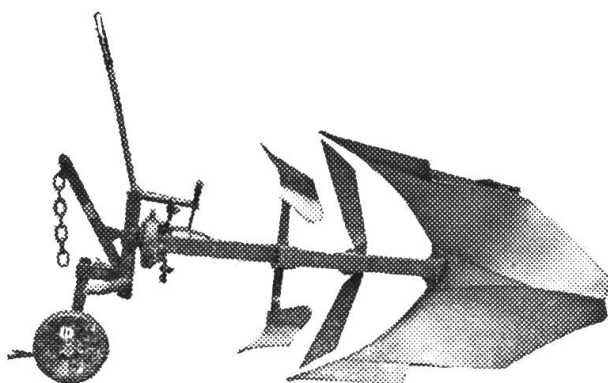

Die bekannten Fröh-Rotoreggen sind äußerst solid und zweckmäßig gebaut.

Ihre maßgebenden Vorteile sind die zähen Spaten und deren Anordnung, die das Saatbeet unten feiner schaffen als die obere Kruste. Lieferbar ist zu allen Typen zusätzlicher Feinrechen. Bequeme Tiefenregulierung, vom Führersitz aus zu bedienen.

Verlangen Sie bitte Prospekte.

JAKOB FRÖH

Münchwilen / TG

Maschinenfabrik Tel. 073 / 6 24 33

SCHMID-Anbauwendepflüge, Winkelpflüge

verschiedene Modelle und Ausführungen

passend für alle Traktorentypen

einfache, robuste Bauart mit Bruchsicherung