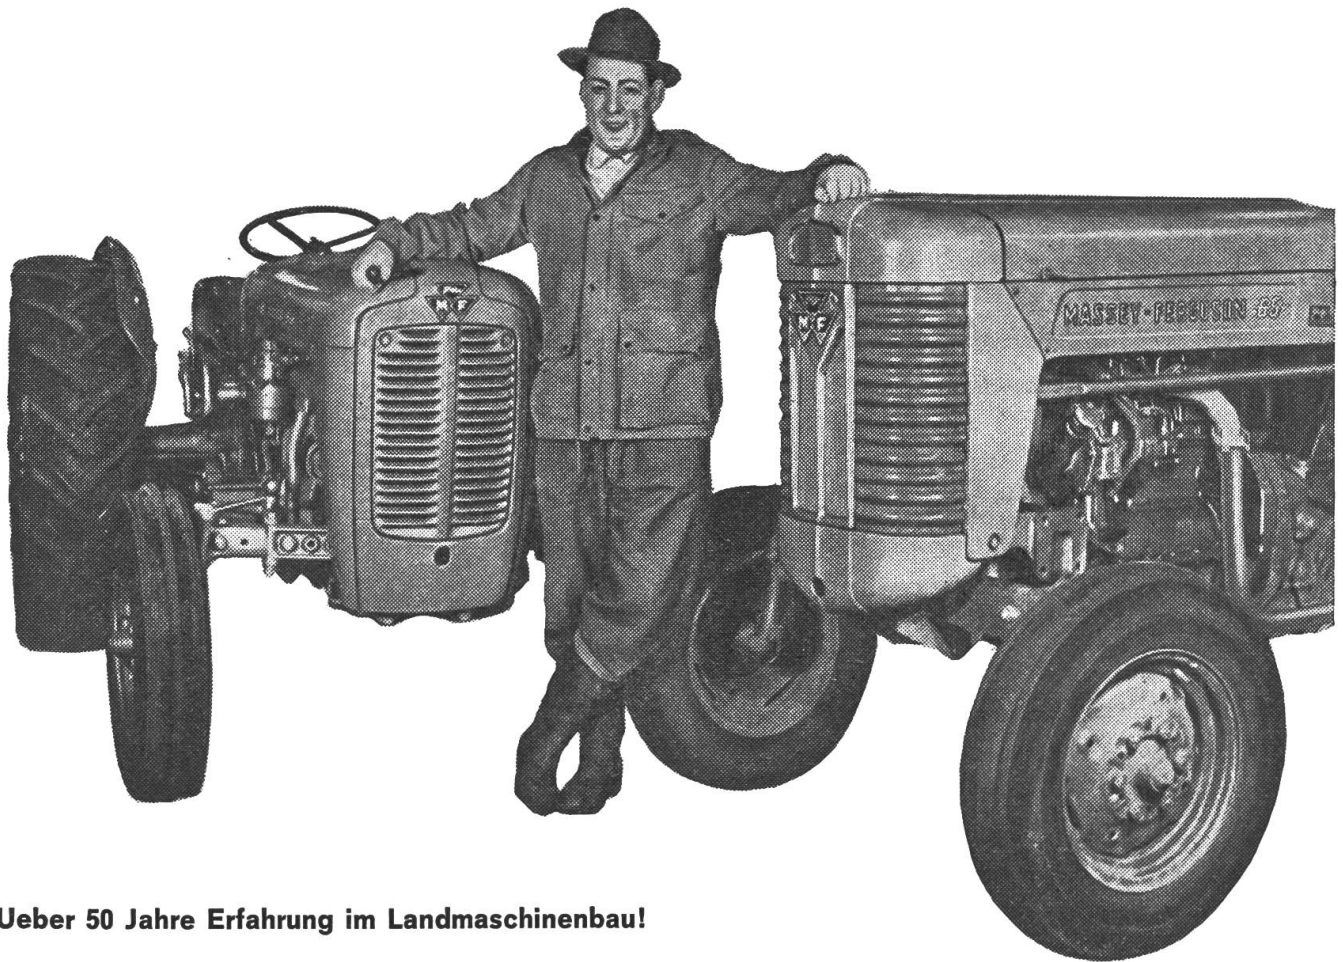

Landwirte — denkt an morgen . . . !

. . . kauft heute einen **FERGUSON!**

Ueber 50 Jahre Erfahrung im Landmaschinenbau!

**Ferguson hält
sein Versprechen!
Zu Ihrem Nutzen!**

Dank Zollabschlag — Preisabschlag ab 1. Juli 1960!

MASSEY-FERGUSON Traktoren «35» (Typ Benzin), inkl. Hydraulik-System, Dreipunktaufhängung und Kriechgängen, schon ab Fr. 10 850.—!

Neu!

Ab 1. Juli 1960 alle MASSEY-FERGUSON Traktoren «35 Deluxe» serienmässig mit Sicherheits-Differentialsperre ausgerüstet; ohne Preisaufschlag! Verlangen Sie unsere neuen Preislisten!

Mechanisieren Sie Ihren Betrieb mit einer Marke, der Sie voll vertrauen dürfen — deren gründlich erprobte Maschinen auf lange Jahre hinaus ohne Abänderung auf dem Markt bleiben — die zu ihren Traktoren (27, 35 und 50 PS) über 80 Original-Anbaugeräte und -Maschinen bewährter Qualität und Eignung entwickelt hat.

SERVICE COMPANY AG. DÜBENDORF/ZÜRICH
Traktoren — Landmaschinen — Mährescher
MASSEY-FERGUSON • ROTAVATOR • RAU

An Service Company, Dübendorf, Tel. (051) 96 73 27

■ **Wünsche Angaben:** Vorführung ☐
■ Traktor 27 PS ☐ 35 PS ☐ 50 PS ☐
■ Mährescher klein ☐ mittel ☐ gross ☐

■ Name, Vorname: .....

■ Beruf: .....

■ Strasse/Hof: .....

■ Ort/Kanton: ..... TR 7/60

**B
O
N**