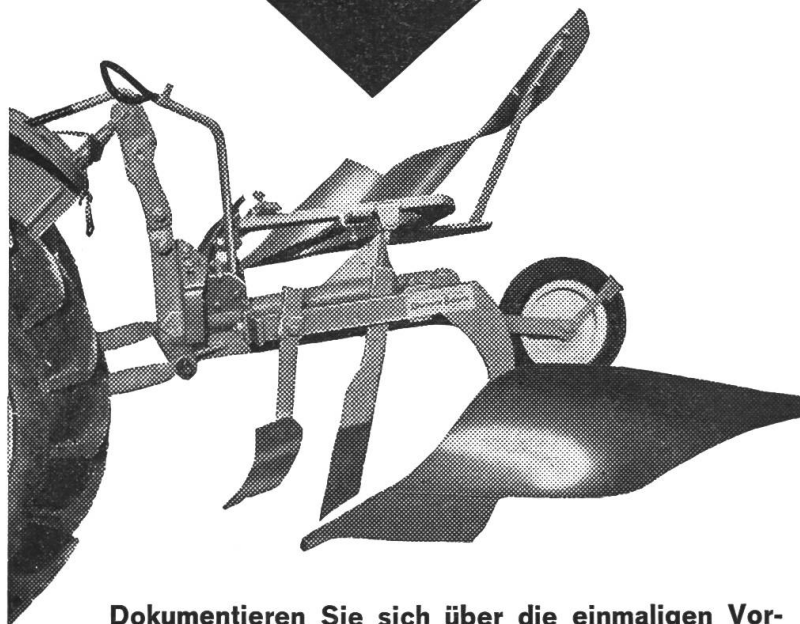

Die bekannten Fröh-Rotoreggen sind äußerst solid und zweckmäßig gebaut.

Ihre maßgebenden Vorteile sind die zähen Spaten und deren Anordnung, die das Saatbeet unten feiner schaffen als die obere Kruste. Lieferbar ist zu allen Typen zusätzlicher Feinrechen. Bequeme Tiefenregulierung, vom Führersitz aus zu bedienen.

Beste Referenzen, unverbindliche Vorführungen

A. Schmid Erben, Pflugfabrikation, Andelfingen ZH

Telephon (052) 4 11 93

DER WINKELDREHPFLUG

CERES

ARBEITET SELBST IN DEN
SCHWIERIGSTEN BODEN-
VERHÄLTNISSEN ZU IHRER
VOLLEN ZUFRIEDENHEIT

Dokumentieren Sie sich über die einmaligen Vor-
züge der patentierten Konstruktion dieses Pfluges.

Grösse Nr. 1	222 kg	Fr. 1420.-
Grösse Nr. 2	232 kg	Fr. 1450.-
Grösse Nr. 3	272 kg	Fr. 1520.-

Allamand s.a. Ballens