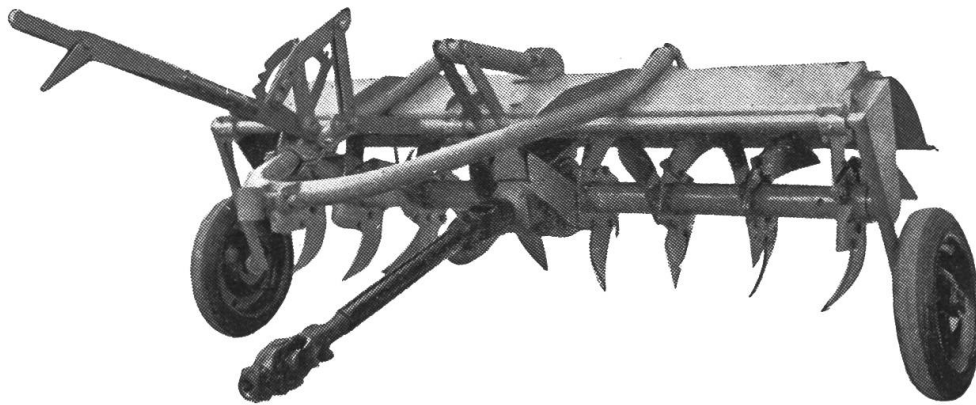

Zapfwellen-Kartoffelgraber

Bewährte Konstruktion, mit Stützrollen. Für
Traktoren ohne oder mit 3-Punkt-Hydraulik.
Ölbad-Kugellager. Kombinierbar als Rüben-
graber.

Preislich günstig. Prospekt oder Vorführung durch

Die bekannten Fröh-Rotoreggen sind äußerst solid und zweckmäßig gebaut.

Ihre maßgebenden Vorteile sind die zähen Spaten und deren Anordnung, die das Saatbeet unten feiner schaffen als die obere Kruste. Lieferbar ist zu allen Typen zusätzlicher Feinrechen. Bequeme Tiefenregulierung, vom Führersitz aus zu bedienen.