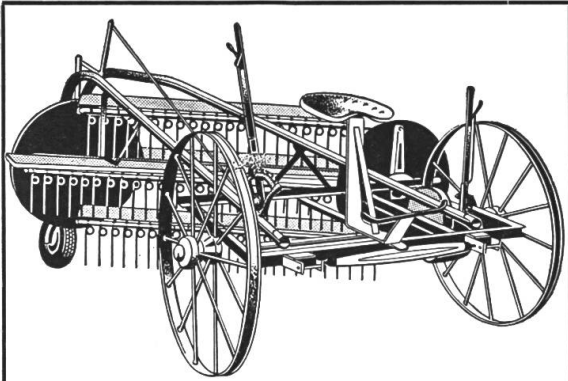

Neu!

Ab 1. Juli 1960 alle MASSEY-FERGUSON Traktoren «35 Deluxe» serienmässig mit Sicherheits-Differentialsperre ausgerüstet; ohne Preisaufschlag! Verlangen Sie unsere neuen Preislisten!

Mechanisieren Sie Ihren Betrieb mit einer Marke, der Sie voll vertrauen dürfen — deren gründlich erprobte Maschinen auf lange Jahre hinaus ohne Abänderung auf dem Markt bleiben — die zu ihren Traktoren (27, 35 und 50 PS) über 80 Original-Anbaugeräte und -Maschinen bewährter Qualität und Eignung entwickelt hat.

SERVICE COMPANY AG. DÜBENDORF/ZÜRICH
Traktoren — Landmaschinen — Mährescher
MASSEY-FERGUSON • ROTAVATOR • RAU

An Service Company, Dübendorf, Tel. (051) 96 73 27

■ **Wünsche Angaben:** Vorführung
■ Traktor 27 PS 35 PS 50 PS
■ Mährescher klein mittel gross

■ Name, Vorname:

■ Beruf:

■ Strasse/Hof:

■ Ort/Kanton: TR 7/60

**B
O
N**

AGRAR-DUPLEX

Viele Hundert dieser Maschinen sind wieder neu in Betrieb genommen worden und haben die Arbeit im schweren Futter sehr erleichtert. Ein Duplex-Schwadenrechen würde auch Ihnen viel Freude machen. Auf den Emdet sind noch eine Anzahl dieser handlichen, leichtzügigen Rechen lieferbar. Dürfen wir Ihnen den Prospekt zustellen?