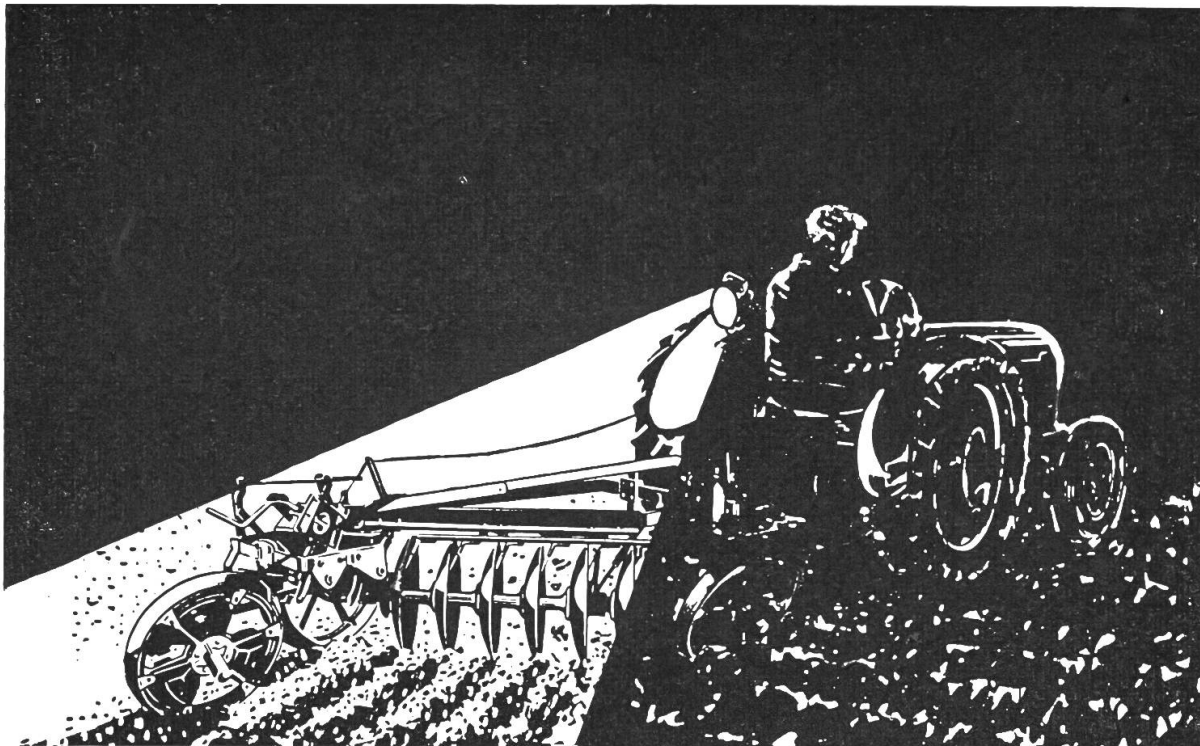

Der BOSCH-Arbeitsscheinwerfer verlängert den Tag,
erhöht die Sicherheit bei einbrechender Dunkelheit und verhindert Materialschäden.

Der BOSCH-Arbeitsscheinwerfer

hält, was wir versprechen. Die grosse Nachfrage legt ihm das beste Zeugnis ab.

Sein Handgriff erlaubt ein bequemes Drehen und Schwenken des Scheinwerfers und schützt gleichzeitig den im Gehäuse eingebauten Schalter.

Das stahlgezogene Lampengehäuse ist schwarz lackiert.

Breitstreuende, quadratisch geriffelte Streuscheibe mit einem Lichtaustritt von 105 mm. 15 oder 25 Watt Glühlampen, Tragblock und Kugelfuss sind verkadmet. Geschützte Kabeleinführung durch die hohle Fußschraube.

Einfachste Montage des Scheinwerfers durch vier Schrauben auf dem Kotflügel.

Gewicht: 750 g, Höhe: ca. 18 cm.

Preis nur Fr. **36.-**

Auskünfte und Montage bei allen BOSCH-Service-Garagen oder direkt durch

ROBERT BOSCH AG, Zürich-Genf

Zürich Hohlstrasse 186-188 Tel. 051 / 42 94 42
Genf 78, rue de Lausanne Tel. 022 / 32 61 46