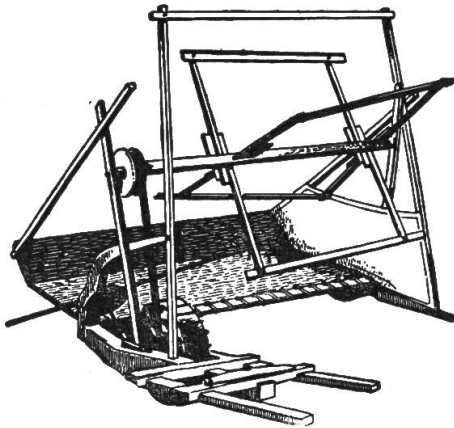

über 125 Jahre

MCCORMICK
INTERNATIONAL