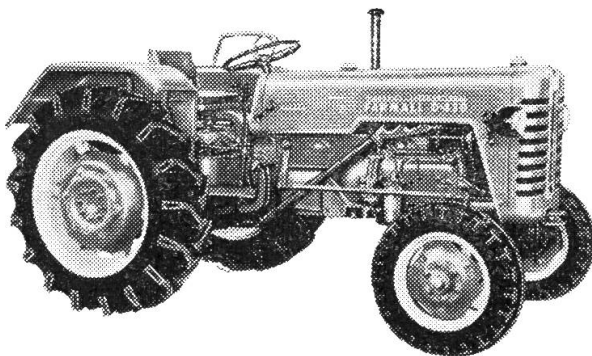

Download PDF: 03.04.2026

ETH-Bibliothek Zürich, E-Periodica, <https://www.e-periodica.ch>

über 125 Jahre

MCCORMICK
INTERNATIONAL

ein
Begriff
für
Qualität

Das IH-Lieferprogramm:

Traktoren, 17—40 PS
Heuerntemaschinen
Getreideerntemaschinen
Ackerbau-Geräte
Pfleger-Geräte
Säemaschinen
Düngerstreuer
Industriemaschinen