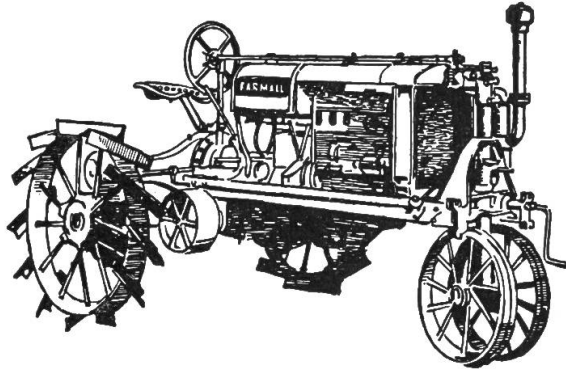

über 125 Jahre

MCCORMICK
INTERNATIONAL