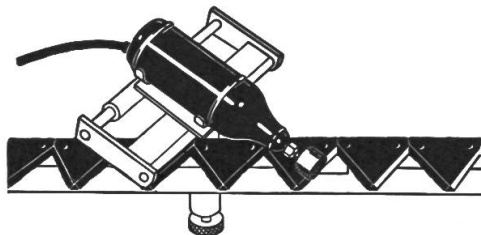

AGROMOTOR AG. ZÜRICH 27

Postfach 149 Telefon (051) 25 38 10

ATOUT AG
Burgdorf
Telephon 034 2 20 33
Maschinen und Apparate

NEU!
ATOUT-SCHLEIFER
mit Führung gibt
besseren Schliff.
Schweizer Produkt.
Gratis-Prospekt
verlangen.