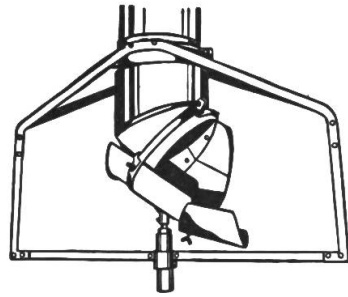

Download PDF: 02.04.2026

ETH-Bibliothek Zürich, E-Periodica, <https://www.e-periodica.ch>

«LENKFIX»

die tausendfach bewährte Lenkradfeststellung für jeden Traktor.

Macht den Fahrer frei für Auf- und Ladearbeiten, Gerätebedienung, Abziehen von Stallmist usw. Einfachster Anbau.

Bei Bestellung bitte Traktortyp angeben. Preis Fr. 60.-.

«HEINI»-Ringverteiler

für Fördergebläse, Häcksler usw.

ermöglicht Einlagerung in Scheune oder Silo ohne Handarbeit.

Unerreicht gleichmässige Verteilung von Grünfutter, Heu, Stroh, Körnern usw. Verblüffend einfach (rotiert ohne Antrieb), beliebig einstellbar, vielseitig und preiswert. Verlangen Sie bitte Offerte unter Angabe der Rohrweite. — Unentbehrlich für Belüftungsanlagen.