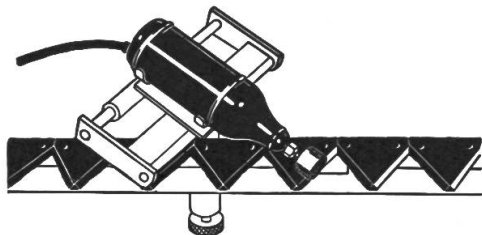

AGROMOTOR AG. ZÜRICH 27

Postfach 149 Telefon (051) 25 38 10

ATOUT AG
Burgdorf
Telephon 034 2 20 33
Maschinen und Apparate

NEU!
ATOUT-SCHLEIFER
mit Führung gibt besseren Schliff. Schweizer Produkt. Gratis-Prospekt verlangen.