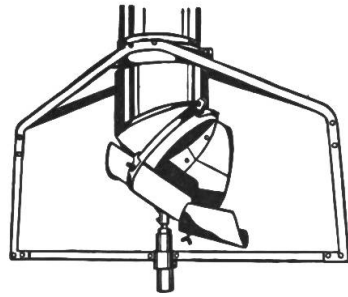

Download PDF: 03.04.2026

ETH-Bibliothek Zürich, E-Periodica, <https://www.e-periodica.ch>

«LENKFIX»

die tausendfach bewährte Lenkradfeststellung für jeden Traktor.

Macht den Fahrer frei für Auf- und Ladearbeiten, Gerätebedienung, Abziehen von Stallmist usw. Einfachster Anbau.

Bei Bestellung bitte Traktortyp angeben. Preis Fr. 60.-.

«HEINI»-Ringverteiler

für Fördergebläse, Häcksler usw. ermöglicht Einlagerung in Scheune oder Silo ohne Handarbeit.

Unerreicht gleichmässige Verteilung von Grünfutter, Heu, Stroh, Körnern usw. Verblüffend einfach (rotiert ohne Antrieb), beliebig einstellbar, vielseitig und preiswert. Verlangen Sie bitte Offerte unter Angabe der Rohrweite. — Unentbehrlich für Belüftungsanlagen.