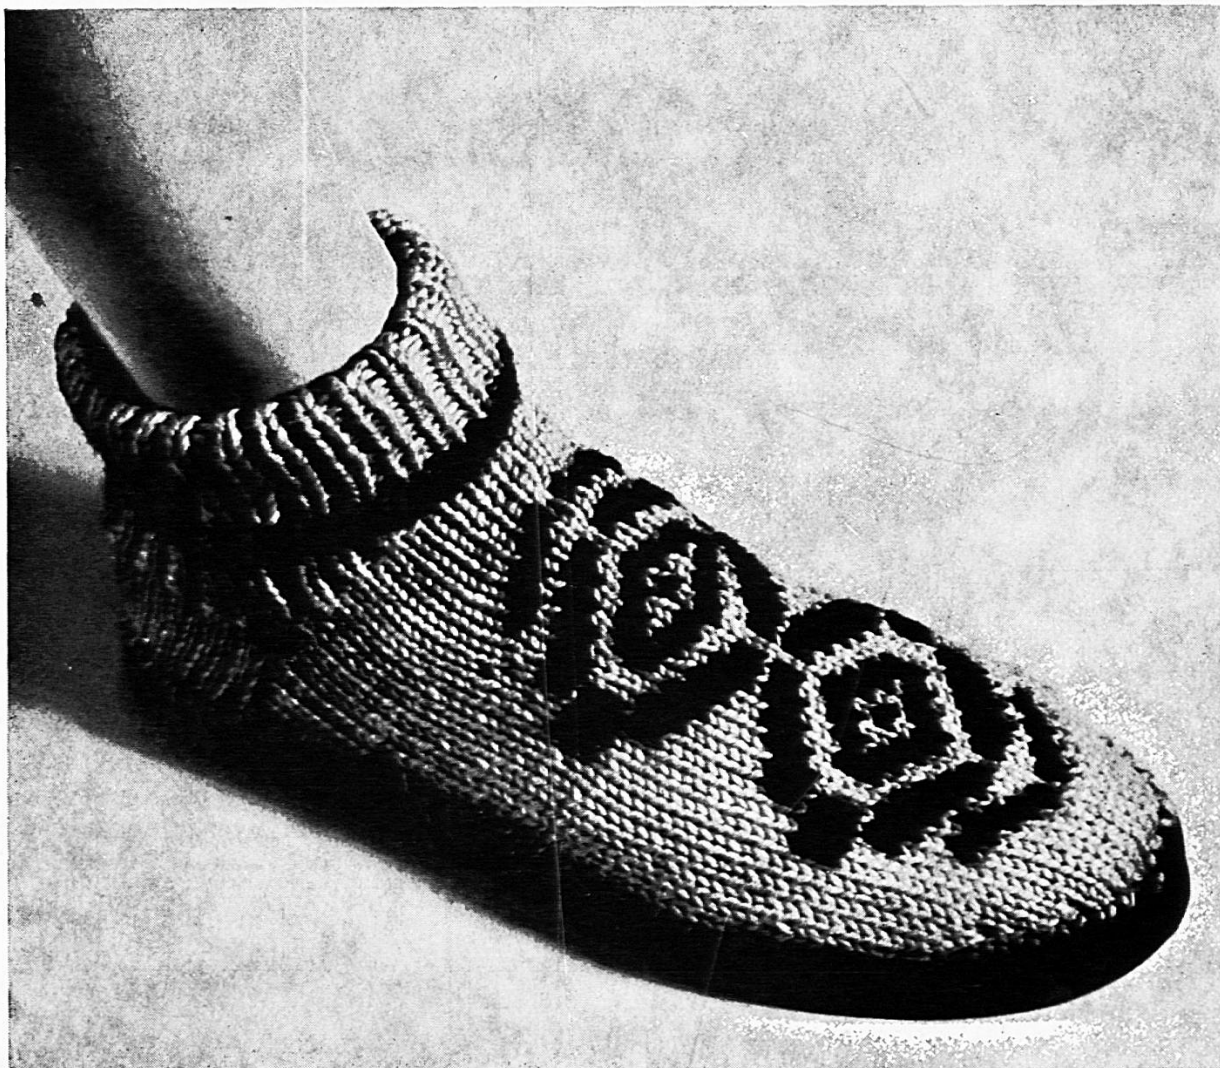

Direktion der Schweiz.
Landesbibliothek
3003 B e r n

AZ 7000 Chur 1

Selbstgestrickte Hüttenfinken

Selbstgestrickte Hüttenfinken erfreuen sich grosser Beliebtheit!

**Hüttenfinkensohlen erhalten Sie in den Grössen 24–43
zum Preis von Fr. 4.25 p. Paar**