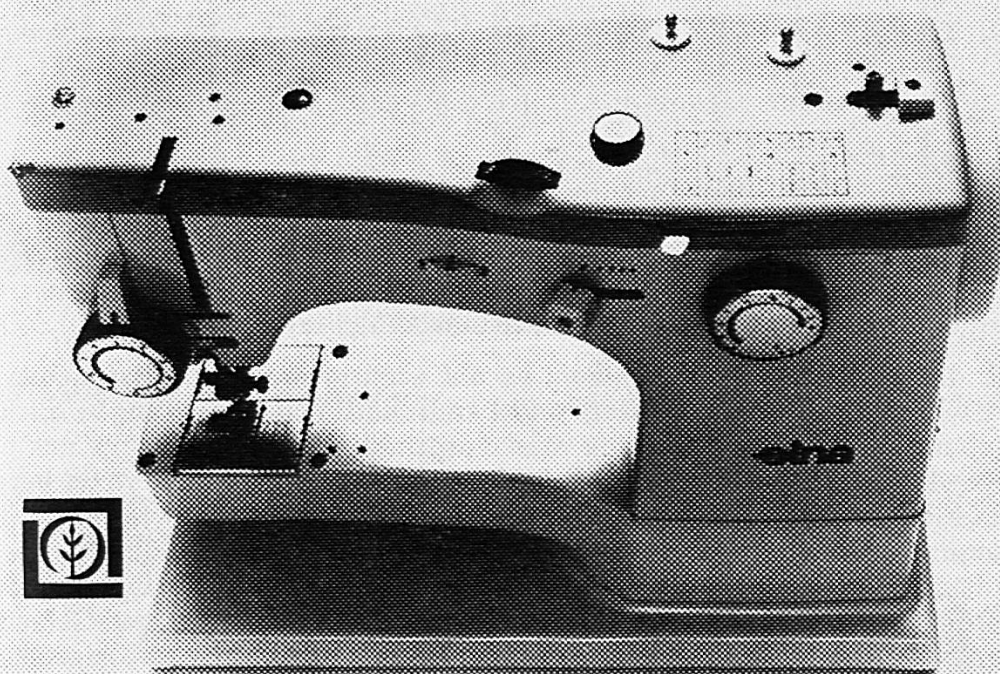

Download PDF: 07.04.2026

ETH-Bibliothek Zürich, E-Periodica, <https://www.e-periodica.ch>

NEU ELNA T SP

ELNA MACHT LEHREN UND LERNEN LEICHT

In der Serie von 13 Elna-Modellen gibt es jetzt die ausgesprochene Nutzstich-Nähmaschine: die Elna T SP (Top Special) mit dem eingebauten, doppelten Nähprogramm (14 Stiche wovon 11 Nutstiche besonders für Stretchstoffe) und der Knopflochautomatik.