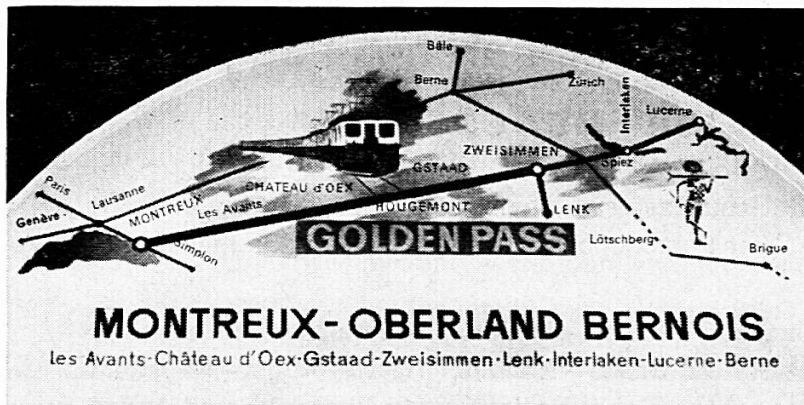

Schulreise · Ausflüge · Ferien

das Erlebnis des Jahres: eine Schulreise mit der MOB verbunden mit einem Ausflug auf die

Rochers de Naye (2045 m)

Schönste Aussicht der Westschweiz. 55 Min. von Montreux mit der Zahnradbahn. Höchster Alpinenblumengarten Europas. Gutes Hotel und Rest. Massenlager und Zimmer. **Direktion:** M. Bücher. Spezialpreise für Schulen. **Verlangen Sie Spezialprospekte unentgeltlich bei der Direktion der MOB in 1820 Montreux, Telefon 021 61 55 22.**

kronberg
bahn

Kronberg

1663 m

Wanderparadies im Appenzellerland

Zwischen Appenzell und Urnäsch, dem Säntismassiv vorgelagert, liegt als einzigartiger Aussichts- und Wanderberg der Ostschweiz der Kronberg, auf den in 8 Minuten Fahrzeit die Luftseilbahn Jakobsbad-Kronberg führt. Talstation Jakobsbad direkt an der Staatsstraße (große Parkplätze) und bei der gleichnamigen Haltestelle der Appenzellerbahn. Auf dem Kronberg modernes Restaurant. Einzigartige Rundschau auf Alpen, Mittelland, Ostschweiz und Bodenseeraum. Nach allen Seiten gefahrlose Wanderrouten ins Tal. Preisermäßigungen für Schulen.

Tel. Luftseilbahn: 071 89 12 89/90
Tel. Bergrestaurant: 071 81 11 30