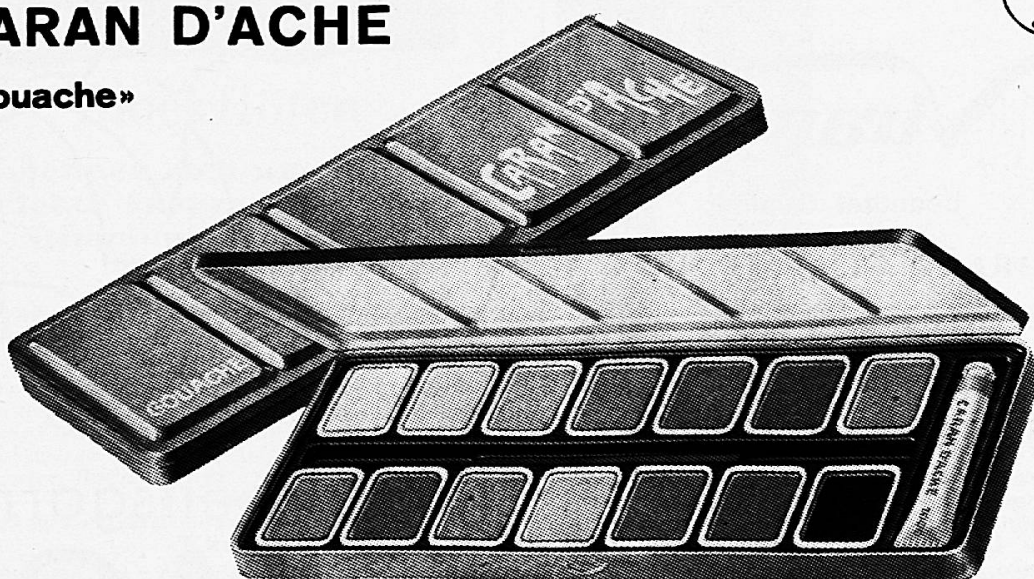

Neu!

CARAN D'ACHE

«Gouache»

Neue deckende Wasserfarben
von unübertroffener Leuchtkraft
und leichter Mischbarkeit

Etui mit 15 Farben Fr. 10.60

Überaus lohnende Reisen während der Frühlings- und Sommerferien