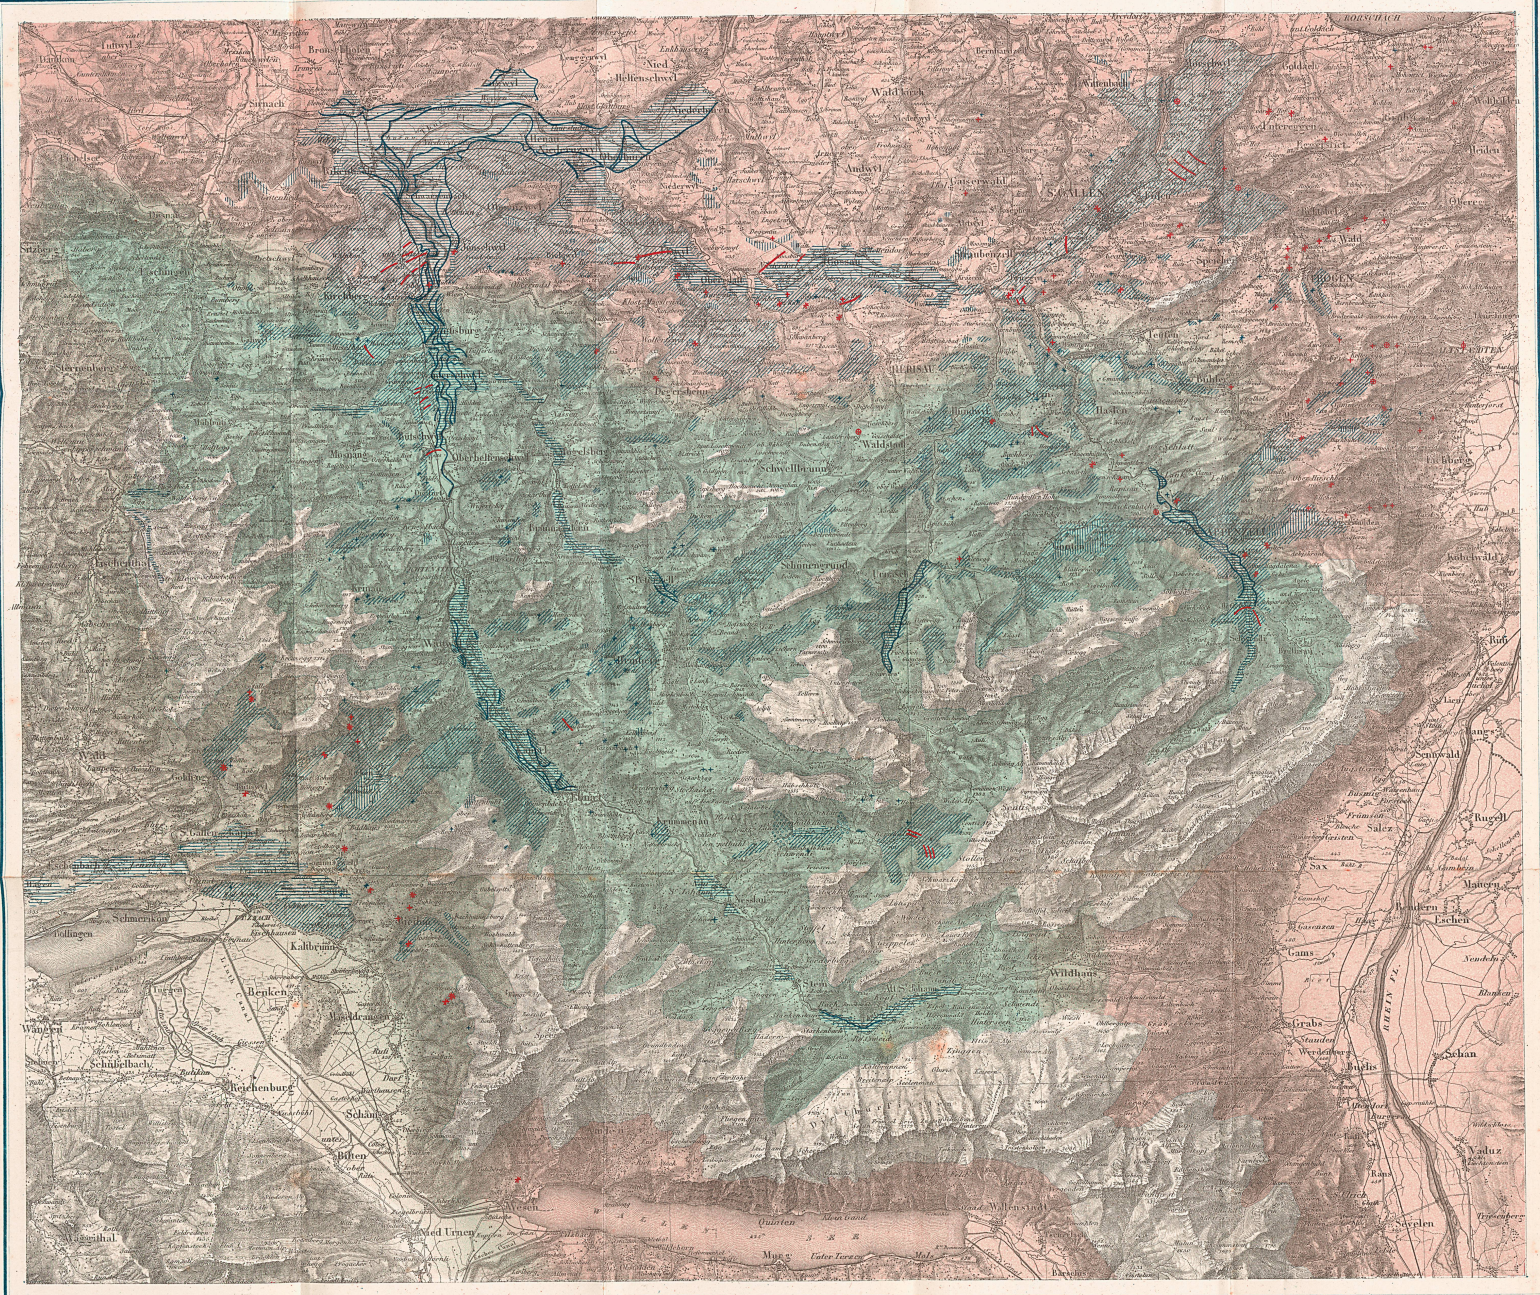

KARTE DES VERBREITUNGSGEBIETES DES SENTISGLETSCHERS ZUR EISZEIT.

von A. Gutzwiller.

Köln, Schönbauer, Verlagsdruck 1871.