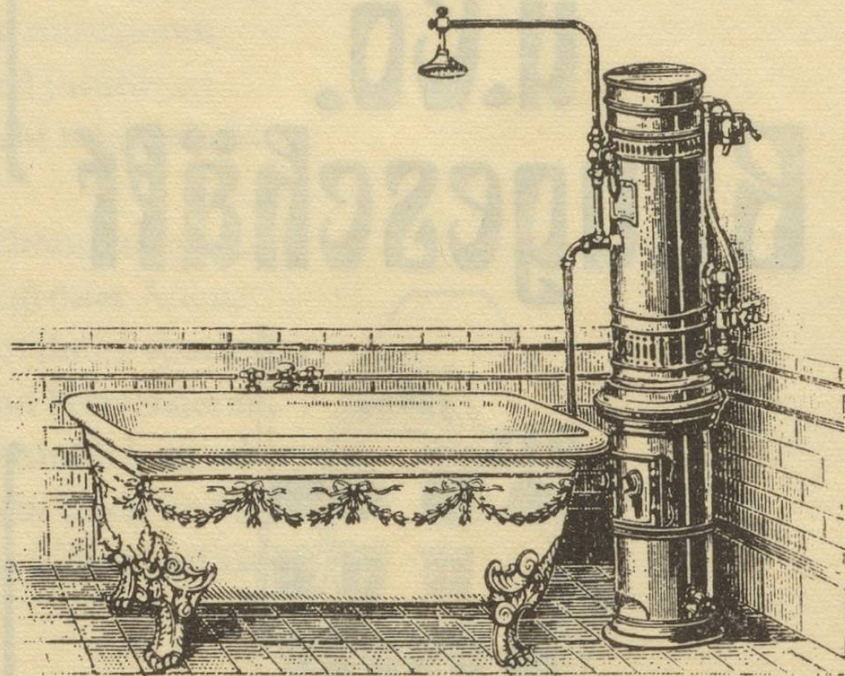

*Kurt Bendel & Co., Baugeschäft
Schuppis-Straße 9, 9016 St. Gallen*

Heinr. Kreis

Gas- und Wasserleitungen
Wasch- Einrichtungen

*Vor runden 50 Jahren
Erstrahlte neu dies Badezimmer.
Hier räkelt sich Großpapa
Und freute sich aufs Baden immer.
Wie wär' erst heute er entzückt
Von all den schönen Baderäumen,
Mit denen Firma Kreis beglückt!
Es überträuf' sein kühnstes Träumen.*