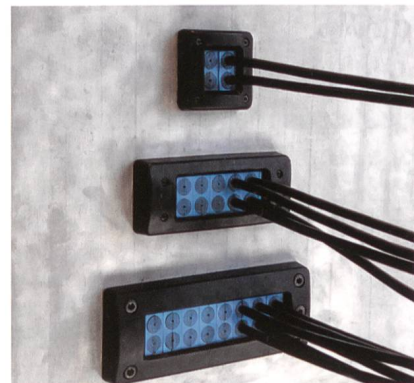

Mehrfacheinführung Roxtec EzEntry von Agro in verschiedenen Grössen.