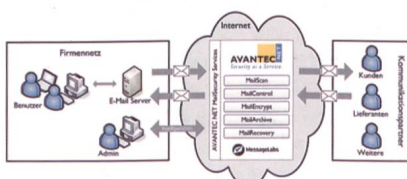

Sicherheitsdienste übers Internet von Avante AG.

geLabs bietet Avante NET auch Mail-Security-Services an. Dabei wird der unternehmensweite Mailverkehr über eine sichere Plattform geleitet, wo jegliche Malware und Spam blockiert werden, bevor sie das Netzwerk des Kunden erreichen. Über dieselbe Plattform können E-Mails auf Wunsch auch verschlüsselt und archiviert werden.

Das Portfolio von Avante NET umfasst zudem Servicelösungen für Web-Security, Vulnerability-Management und Rundumschutz von Laptopdaten.

Avante AG, 8003 Zürich, Tel. 044 457 13 13
www.avantec.ch/net

Coffret de distribution encastrable

Dans l'habitat et les locaux professionnels, les coffrets de distribution Volta de Hager représentent un bon choix pour les montages encastrés, en paroi creuse et en saillie.