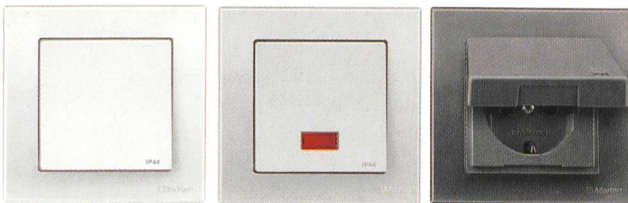

System M von Merten mit Spritzwasserschutz nach IP 44
An jeder Stelle des Hauses einsetzbar