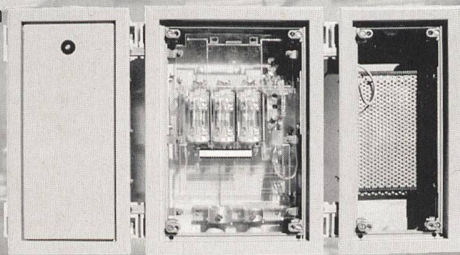

Der Hausanschluss im Wandel.