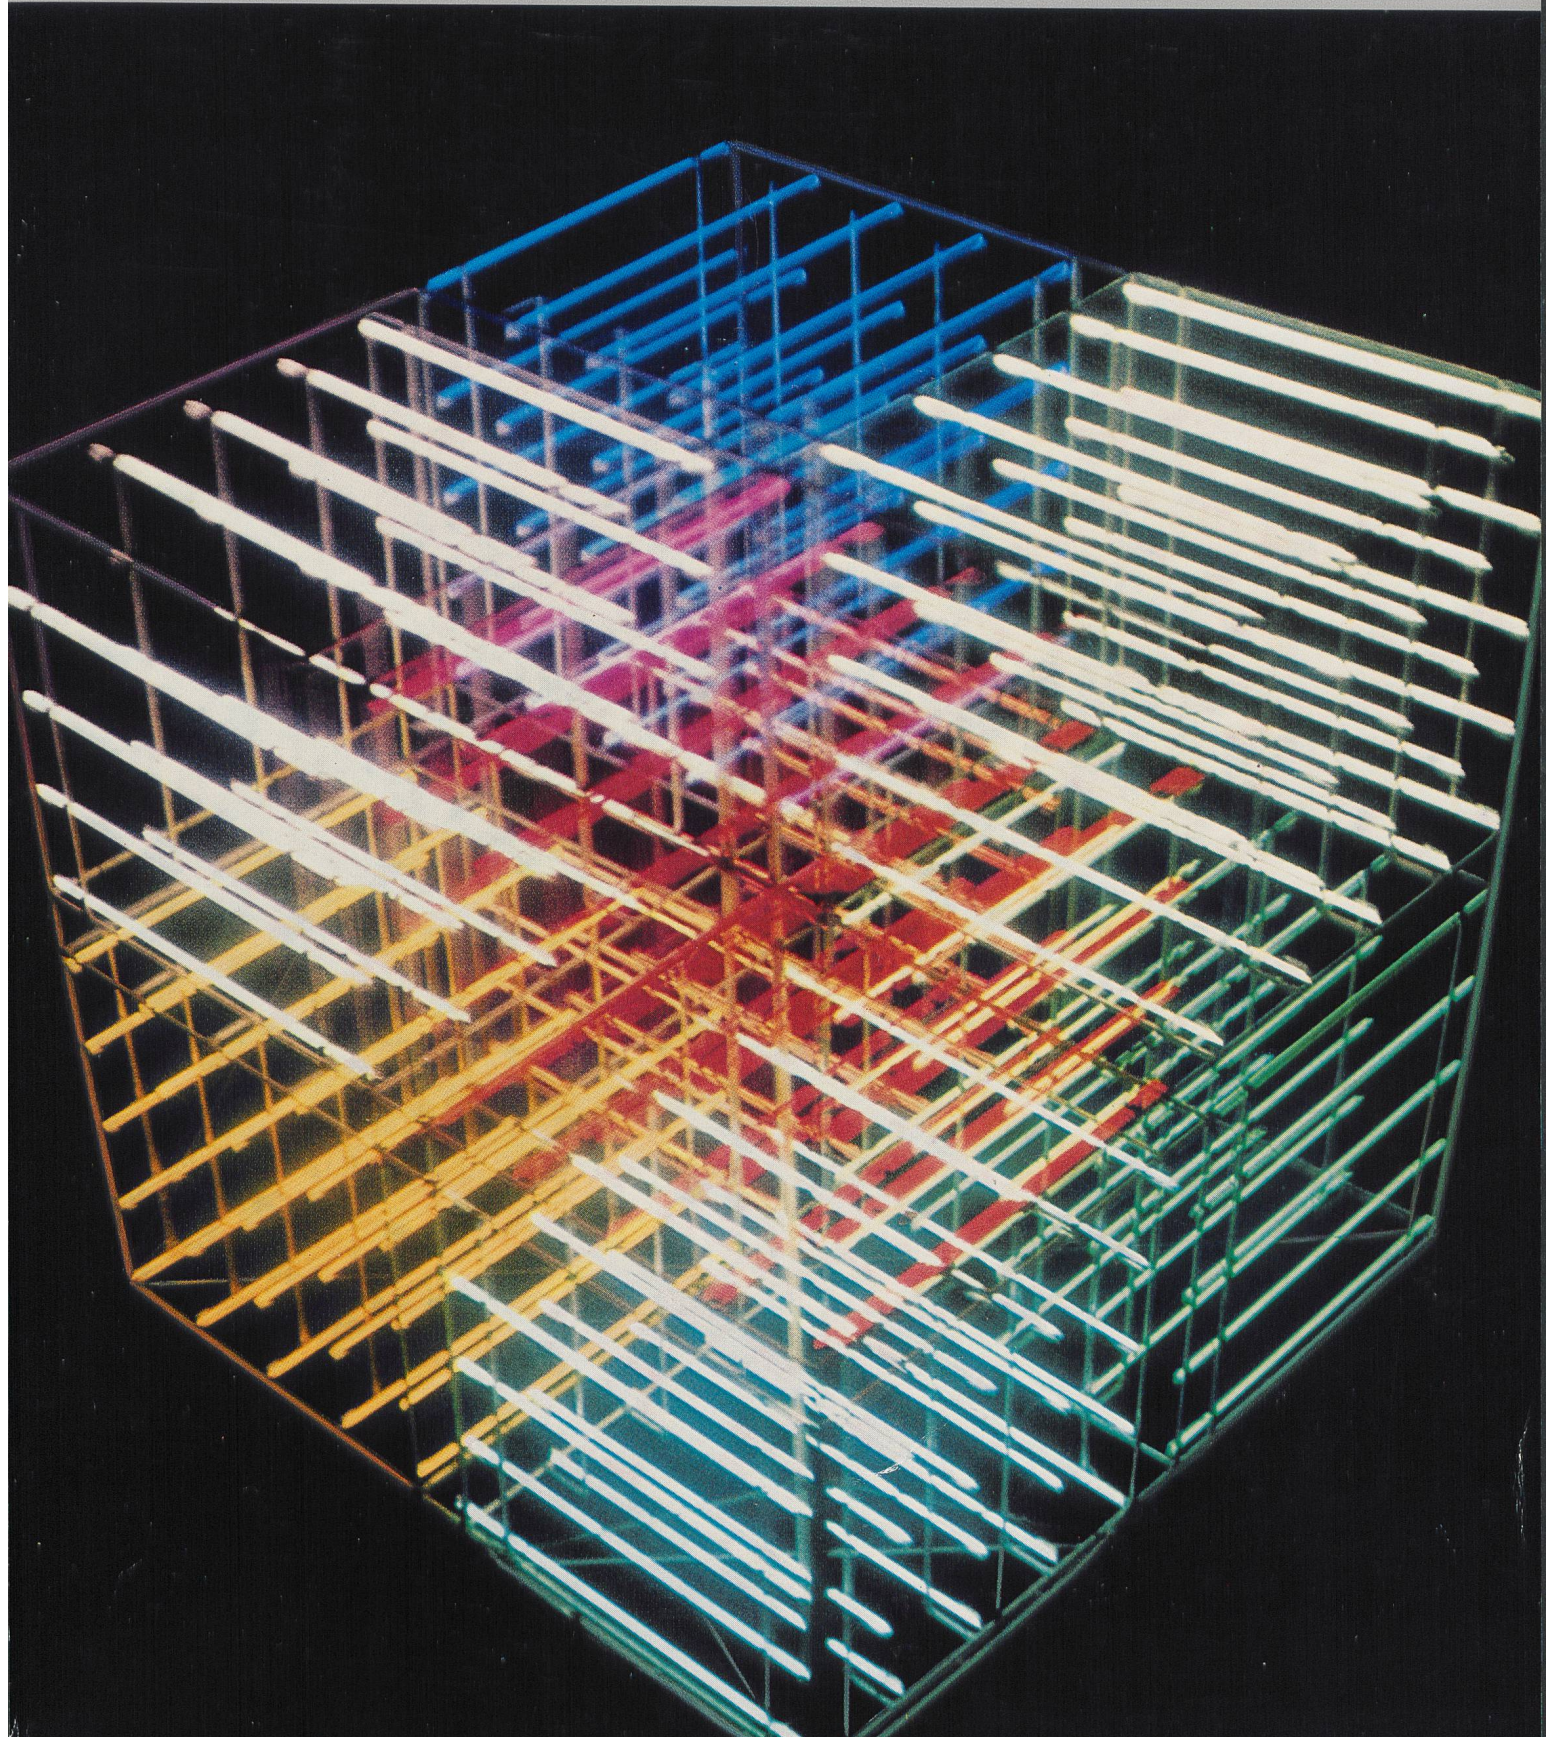

# bulletin

des Schweizerischen Elektrotechnischen Vereins

**Titelblatt:** Cube lumineux. Im Ideenwettbewerb der Schweiz. Beleuchtungskommission mit dem 1. Preis ausgezeichnetes Projekt der Rovo & Claude AG, Zürich. Das Objekt ist an der Hafeneinfahrt der Expo 64 aufgestellt. Unser Bild zeigt den «Lichtwürfel» bei Nacht.