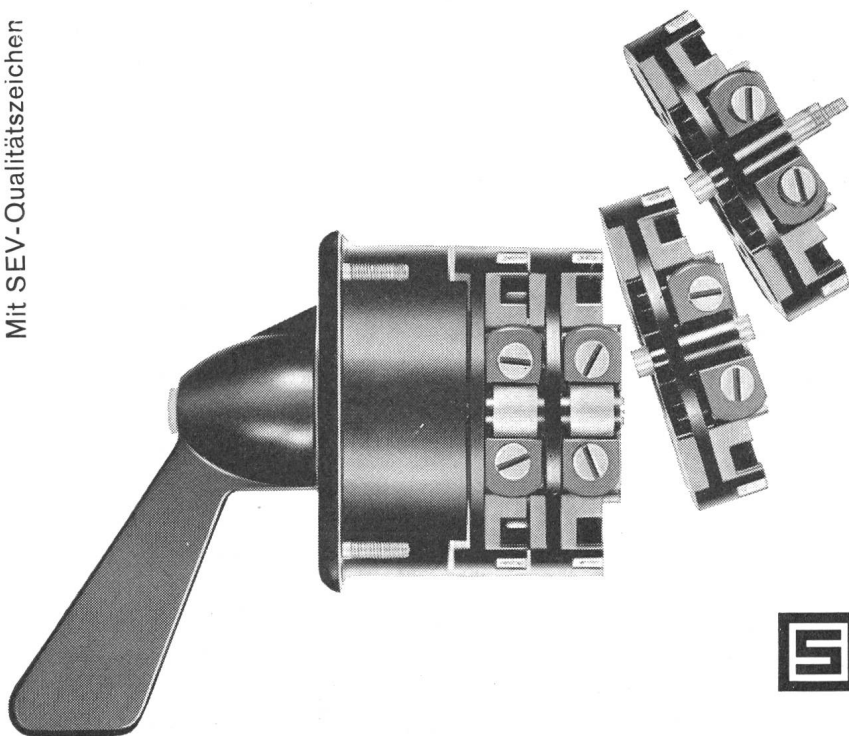

Gut geformt — für Kombinationen genormt

Mit SEV-Qualitätszeichen

Diese beiden Eigenschaften kennzeichnen die Schurter-Schalter zu einem Qualitätsprodukt. Sie sind durchdacht in jeder Beziehung, sowohl was die Form, wie die Qualität betrifft.