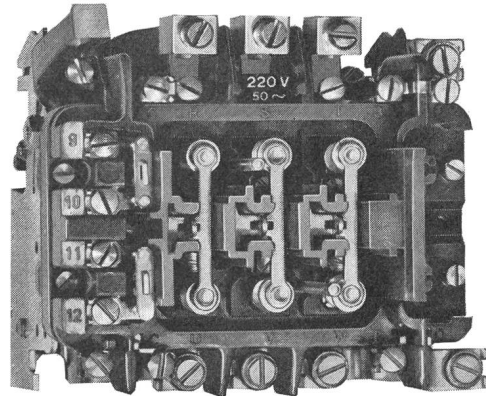

ARTHUR FLURY AG, DEITINGEN/SO
Spezialfabrik für Verbindungsmaterial elektrischer Leitungen.

☎ 065 / 3 66 75

Schütze

M 15 und M 25 15/25 A 500 V

- prellfrei und schlagunempfindlich dank senkrecht aufeinander stehenden Bewegungsrichtungen des Magneten, der Kontakte und des Auslösemechanismus im Thermoblock
- einfaches Auswechseln der Spule ermöglicht rasches Anpassen an die vorhandene Steuerspannung
- abwälzende Hauptkontakte ergeben guten Stromübergang
- sämtliche Anschlüsse sind vorne leicht zugänglich, übersichtlich angeordnet und eindeutig bezeichnet