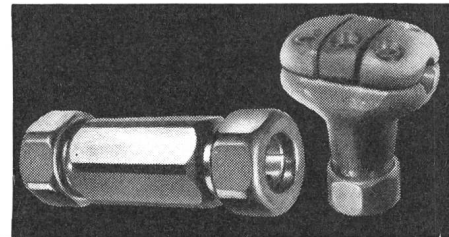

SERRODUR-Klemmen 10-240 mm²

IDEAL-Kabelschuhe 25-240 mm²

IDEAL-Briden für Netzerdung

AF-Verbinder für Schaltanlagen

zuverlässig ...

ist ebenfalls das Hauptmerkmal unseres Verbindungsmaterials für elektrische Leitungen. Von der kleinen Hausanschlußklemme bis zum 1200-Amp.-Verbinder tragen alle unsere Erzeugnisse den Stempel des erfahrenen Spezialisten.

ARTHUR FLURY AG, DEITINGEN/SO
Spezialfabrik für Verbindungsmaterial elektrischer Leitungen.

☎ 065 / 3 66 75

Schütze

M 15 und M 25 15/25 A 500 V

- prellfrei und schlagunempfindlich dank senkrecht aufeinander stehenden Bewegungsrichtungen des Magneten, der Kontakte und des Auslösemechanismus im Thermoblock
- einfaches Auswechseln der Spule ermöglicht rasches Anpassen an die vorhandene Steuerspannung
- abwälzende Hauptkontakte ergeben guten Stromübergang
- sämtliche Anschlüsse sind vorne leicht zugänglich, übersichtlich angeordnet und eindeutig bezeichnet