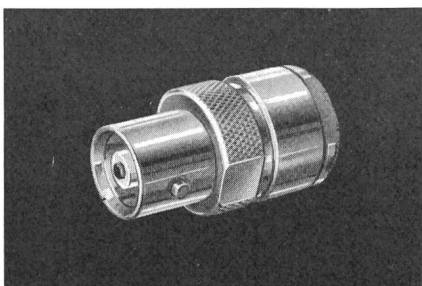

SUHNER+CO
HERISAU AG

Kabel-, Kautschuk-,
Kunststoff-Werke