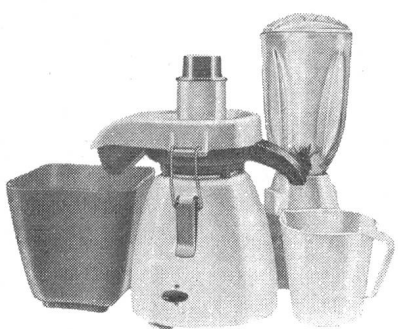

Der Stecker kann erst nach
entsprechender Drehung
der Sperrscheibe
eingeführt werden.

Adolf Feller AG Horgen

jura

jura-Saffa

die Küchenmaschine für den kleinen
Haushalt, mit der vollautomatischen
Saftpresse **jura-matic** und dem
vielseitig anwendbaren Mixer.