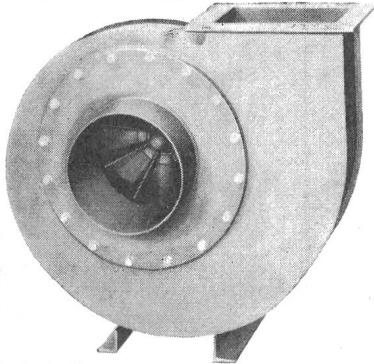

Meidinger Ventilatoren aus Kunststoff

Meidinger - Ventilatoren
sind weltbekannt

Meidinger baut seit Jahrzehnten Ventilatoren aus Metall mit geräuschlosem Lauf. Entwicklung und Erfahrung haben sich im Produktionsprogramm der bestbewährten Ventilatoren aus Kunststoffen vereint. PVC, PAHT, PPe oder METALL ergeben Qualitätsprodukte für höchste Ansprüche.

G. Meidinger & Cie
Maiengasse 12-20
Basel
Telefon 061 - 238870

561