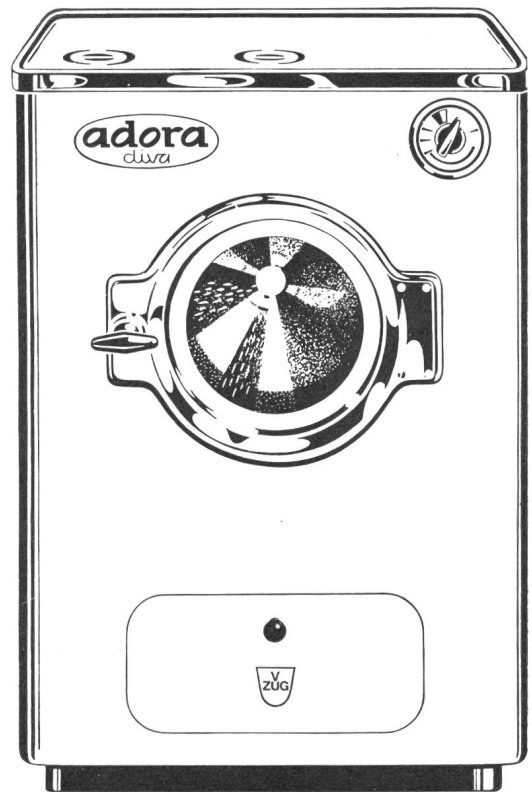

Adora-Diva, die vollautomatische Qualitätswaschmaschine zum vorteilhaften Preis. Ihre bewährten Vorzüge: Schweizer Fabrikat; Einknopfbedienung; schonende Behandlung der Wäsche; Zweibad-Waschverfahren und Durchlaufspülung; hervorragender Wasch- und Spüleffekt; gutes Flottenverhältnis (keine Laugenverdünnung); Fassungsver-

mögen: 3 1/2 bis 4 kg Trockenwäsche; Trommel, Bottich, Boiler, Abdeckung aus Chromnickelstahl-18/8; bei Installation auf mobilen Sockel keine Bodenverankerung nötig, SEV-geprüft – SIH-empfohlen. Adora-Automat (ohne Boiler) Fr. 1875.-. Adora-Diva-Vollautomat (mit Boiler) Fr. 2265.-. Verzinkerei Zug AG, Zug

Adora Diva

Comptoir: Halle 6, Stand 604