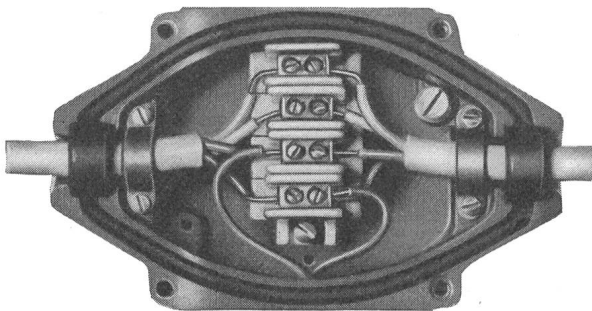

Abzweigdosen 2 teilig

für durchlaufende Kabel
von 2,5 bis 10 mm²

auch geeignet
zum Anbau von Armaturen
für die Beleuchtung von
Tunnels und Stollen