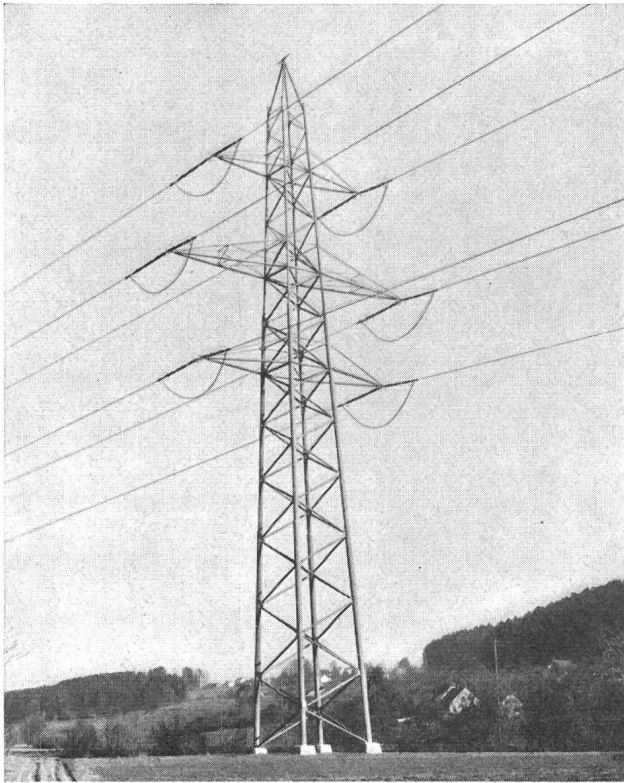

Es ist Ihr Vorteil

wenn Sie Ihre Eisenbau-Werkteile durch uns

im Vollbad verzinken lassen

Sie ersparen sich dadurch kostspielige Erneuerungs- und Unterhaltungsarbeiten. Für Grosskonstruktionen sind wir besonders gut eingerichtet und leistungsfähig.

Verzinkereiwerke

AG. KUMMLER & MATTER

Däniken/SO Telephone (062) 6 11 54/55

Kurz-, Tief- und Langbäder
Grosser Lagerplatz