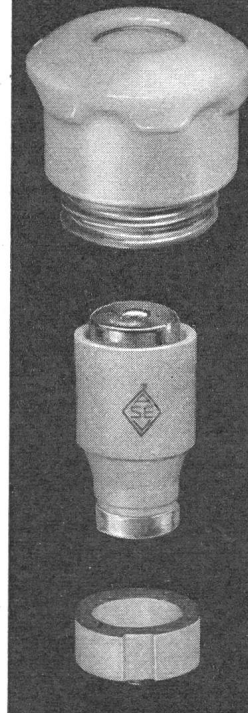

**ELEKTRONISCHE
WERKZEUGE
FÜR DIE INDUSTRIE**

Ein unentbehrliches Gerät für:

Messungen an Breitband-
verstärkern und Kabeln

Prüfung von elektronischen
Zähleinrichtungen

Modulation von Mikrowellen-
und HF-Generatoren

Frequenzzeichnung von
Oszillatoren und Empfängern

Technische Daten:

Interne Steuerfrequenzen
15 Hz — 200 kHz

Externe Steuerung oder
Synchronisierung möglich

Impulsdauer 0,75 μ sec — 40 msec

Flankensteilheit ca. 350 V/ μ sec

Impulsspannung bis 2 x 40 Vss

Fr. 1625.—

lieferbar ab Lager

PHILIPS

Philips AG Abt. Industrie, Binzstr. 38/44
Zürich 27, Tel. 051-25 86 10 und 27 04 91

Rapa

H. C. SUMMERER AG ZÜRICH

Sonneggstrasse 74   Telefon (051) 26 97 87/88

Das Sicherungsmaterial von höchster Qualität zu vorteilhafterem Preis