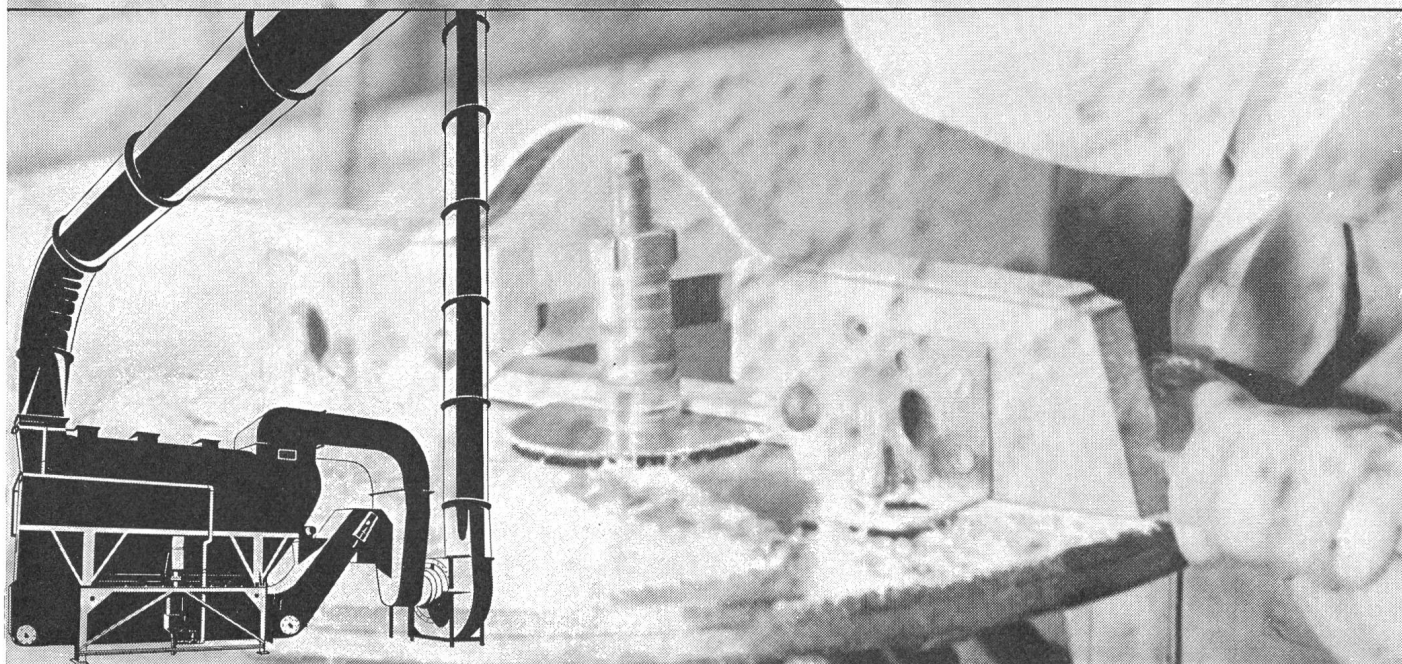

1756

Entstauben mit Hydrovortex

Hydrovortex, der Feucht-Staubabscheider,
das «Nonplusultra»
der modernen Entstaubungstechnik.

Staub ist ein zäher Feind – überall dringt er ein, ungreifbar, unnachgiebig, alles bedeckend, alles langsam aber sicher lähmend. Staub untergräbt mehr und mehr die Gesundheit der Menschen, bringt die Maschinen zum Stocken und besiegt so Leben und Bewegung. Darum ist Entstaubung so wichtig. Darum ist Hydrovortex so empfehlenswert. Denn wie das Wasser das Gold von niedrigen Stoffen trennt, so säubert Hydrovortex die Luft, dieses lebenspendende Element. Hydrovortex bietet eine einfache, wirksame und sehr preiswerte Lösung: die Anlage arbeitet nach dem Befeuchtungsverfahren, wobei der Staub, unter der kombinierten Wirkung der Zentrifugal- und Schwerkraft, bis zum letzten Teilchen erfasst wird. Die wieder freiwerdende Luft ist gereinigt, sauber und klar, fördert das Wohlbefinden und die Arbeitskraft der Menschen und behütet die Dinge vor Schaden. Halbautomatish, hydraulisch oder mechanisch bietet Hydrovortex bei bescheidensten Raumansprüchen den Vorteil regelmäßigen Funktionierens ohne störenden Energieverlust, scheidet den Staub in einer Masse aus, das kein anderes System zu erreichen vermag und passt sich allen Anforderungen der Industrie und allen Räumlichkeiten an. Da die Anlage ihren eigenen Staubschutz besitzt und so praktisch unverwundlich ist, benötigt sie bei unbeschränkter Lebensdauer praktisch keine Pflege.