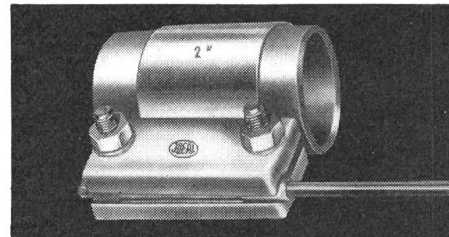

SERRODUR-Klemmen 10-240 mm²

IDEAL-Kabelschuhe 25-240 mm²

IDEAL-Briden für Netzerdung

AF-Verbinder für Schaltanlagen

zuverlässig ...

ist ebenfalls das Hauptmerkmal unseres Verbindungsmaterials für elektrische Leitungen. Von der kleinen Hausanschlußklemme bis zum 1200-Amp.-Verbinder tragen alle unsere Erzeugnisse den Stempel des erfahrenen Spezialisten.