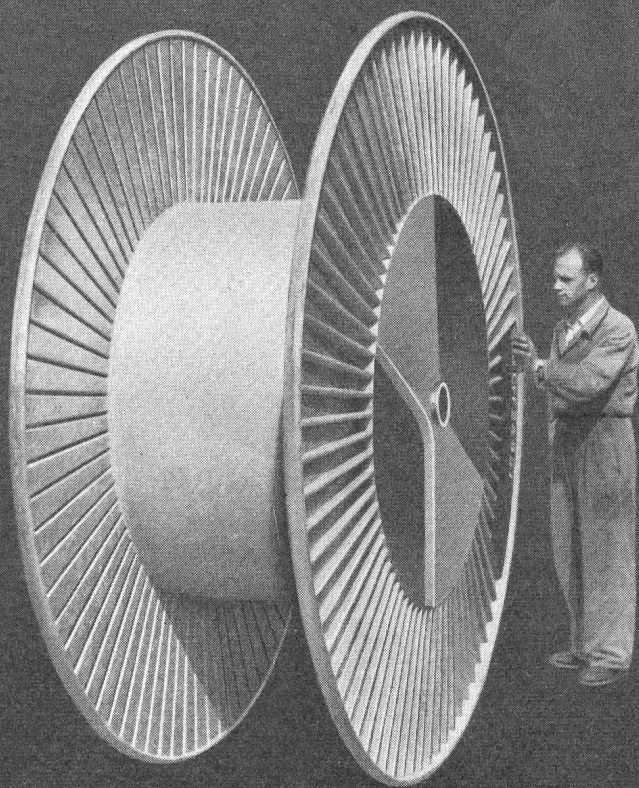

LANZ-
Ganzstahl-
Kabelrollen
für lange Lebensdauer

Schweizerfabrikat aus den Betrieben der

HERMANN LANZ AG
MURGENTHAL

Abteilung Konstruktionsschlosserei. Tel. 063 342 91

Kabelrollen, Seilrollen, Maschinenrollen
Apparateschränke, Telephonverteiler - Gestelle
Eisenkonstruktionen, Rohrkonstruktionen etc.