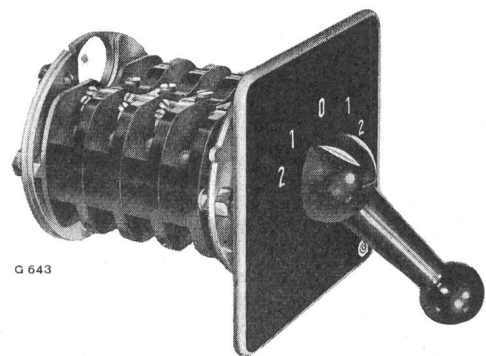

Roesch

Fabrikationsprogramm

Sicherungsmaterial
Abzweigmaterial
Lampenfassungen
Handlampen

Pressteile & Stanzartikel
für die Elektroindustrie

ROESCH AG KOBLENZ/SCHWEIZ

GHIELMETTI

Schaltuhren
Fernschalter
Zeitrelais

SchaltSchütze
Kontaktwerke
Temperaturregler

Fern- und Zentralsteuerungen
Netzkommando-Empfänger

Spezial-Handschalter
für elektrische Antriebe und
alle Schaltkombinationen

Steuer-Druckknöpfe
Fuss-Schalter
Endschalter

Ghielmetti & Cie. AG.

Fabrik elektrischer Schaltapparate
Solothurn (Schweiz) - Tel. (065) 2 43 41