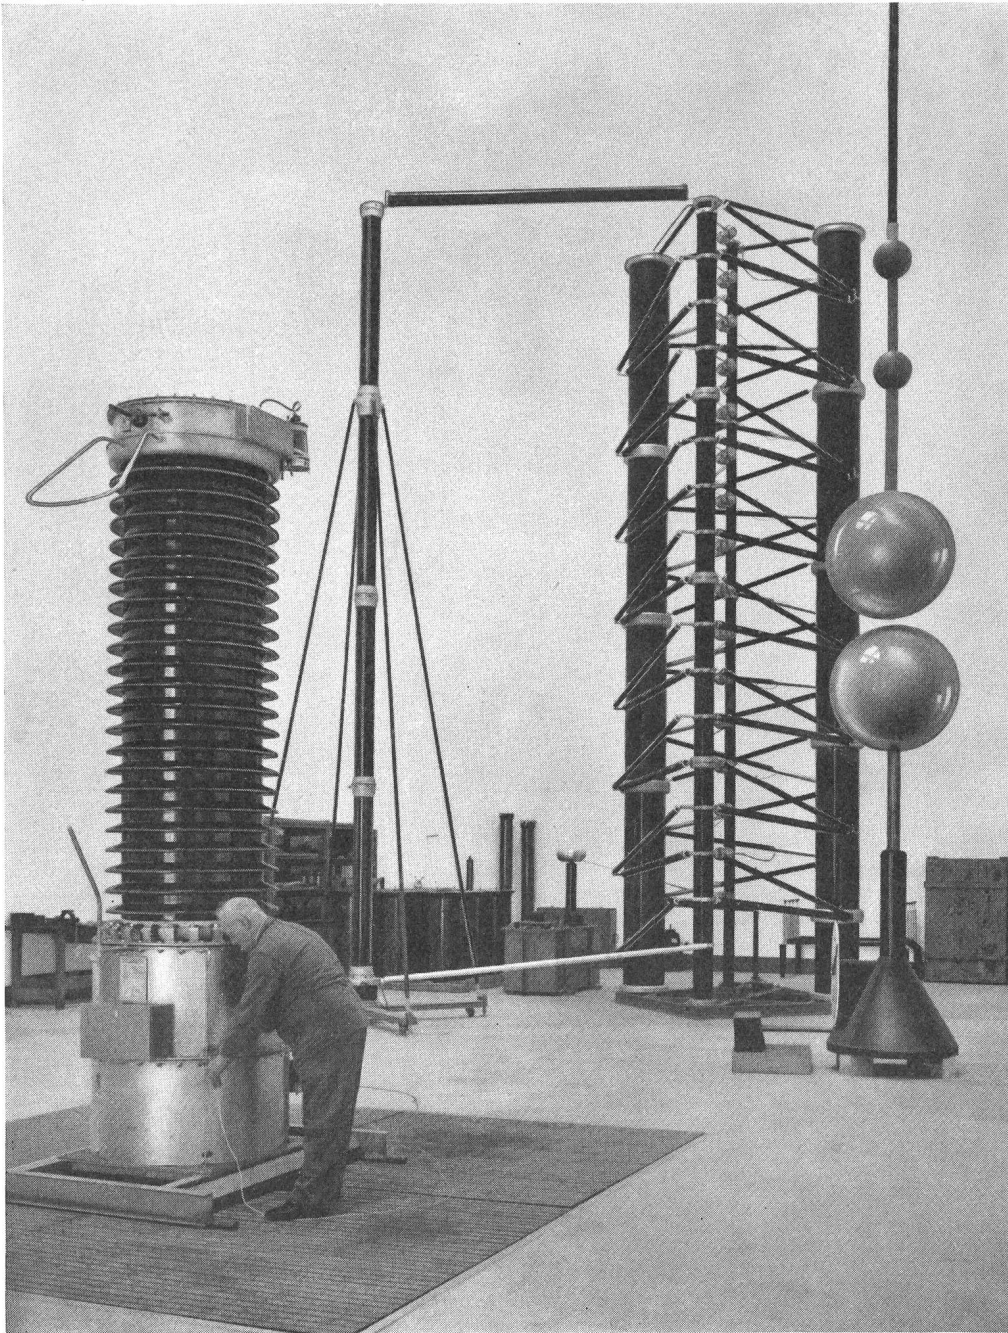

**Haefely-Stossgenerator
2400 kV, 35 kW
im Hochspannungs-
laboratorium des
Schweizerischen
Elektrotechnischen
Vereins, Zürich**

HAEFELY

Ferner liefern wir folgende
Mess- und Prüfapparate:

Prüftransformatoren für alle
Spannungen und Ströme.

Eichwandler

Ortsfeste und fahrbare
Gleichrichteranlagen

Kathodenstrahl-
Oscillographen

Potentiometer für Stoss-
Spannungsmessungen

Stosspannungs-Voltmeter

Hochspannungs-Scheitel-
wertmessgeräte

Messkugelfunkenstrecken
Regenanlagen

Photo SEV/ASE

Prüfung einer HAEFELY kapazitiven Messgruppe 220 kV

91 A

EMIL HAEFELY & CIE AG BASEL