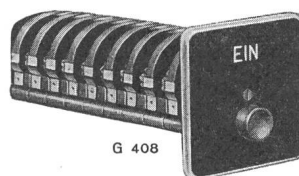

Roesch

Fabrikationsprogramm

Sicherungsmaterial
Abzweigmaterial
Lampenfassungen
Handlampen

Pressteile & Stanzartikel
für die Elektroindustrie

ROESCH AG KOBLENZ/SCHWEIZ

GHIELMETTI

Schaltuhren
Fernschalter
Zeitrelais

SchaltSchütze
Kontaktwerke
Temperaturregler

Fern- und Zentralsteuerungen
Netzkommando-Empfänger

Spezial-Handschalter
für elektrische Antriebe und
alle Schaltkombinationen

Steuer-Druckknöpfe
Fuss-Schalter
Endschalter

Ghielmetti & Cie. AG.

Fabrik elektrischer Schaltapparate
Solothurn (Schweiz) - Tel. (065) 2 43 41