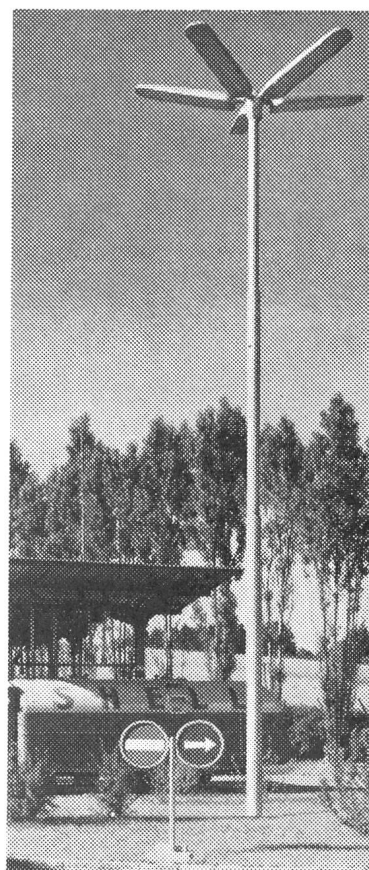

Belmag Innen- und Aussenbe-
leuchtungen sind lichttechnisch
und formal einwandfrei.
Sie werden den bestehenden
Vorschriften genau angepasst
und zeichnen sich aus durch
Korrosions- und Oxydations-
beständigkeit sowie durch ihren
günstigen Preis.

Bitte verlangen Sie eine
unverbindliche Beratung und
Kostenberechnung.

BELMAG

Zürich, Tel. 051/33 22 33