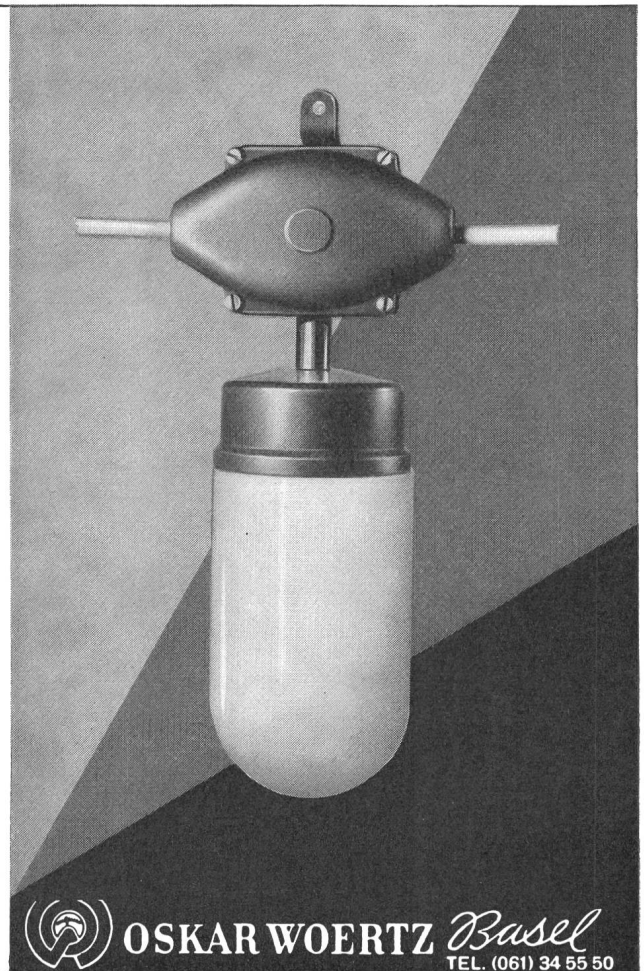

OSKAR WOERTZ *Basel*
TEL. (061) 34 55 50