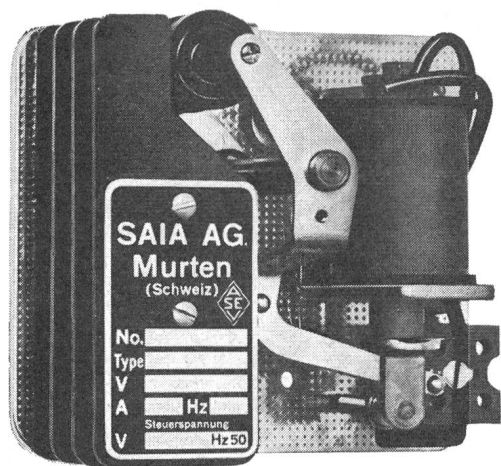

das zuverlässige Schaltorgan für Ihr Schaltproblem

1...4polig; schliessend, öffnend oder umschaltend

Steuerspannungen: 6...500 V~

höchste Prellfreiheit

hoher Kontaktdruck

kleine Leistungsaufnahme

brummfreier Betrieb

schmale oder flache Ausführung

Zusätze: Anzugsverzögerung 5...120 s, Handschalter, Druck-
tasten, Spezialausführungen für fakultative oder totale Sperrzeiten
bei tariflichen Massnahmen

Ausführliche Unterlagen durch

Tel. (037) 7 27 75

Saia AG Murten