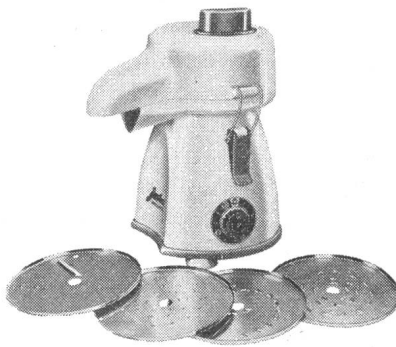

jura-Premix

presst, mixt, schneidet, raspelt,
mahlt. Sie ist die vieltausendfach
bewährte Kombination mit der wun-
dervollen, vollautomatischen Saft-
presse **jura-matic** für pausenlose
Saftgewinnung.

Komplett 4-teilig nur
(Détail)

Fr. 288.50

jura