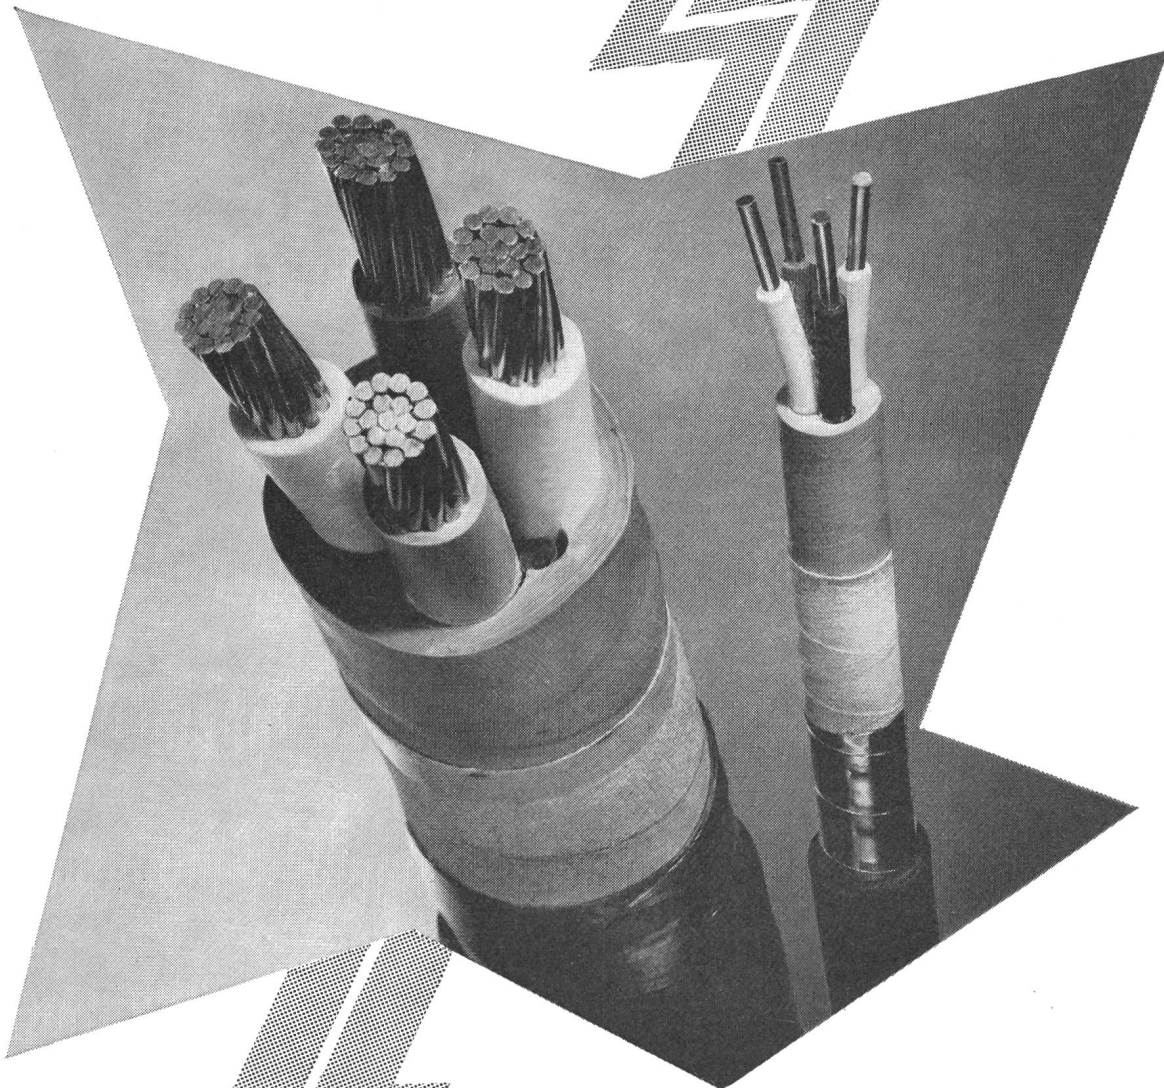

Armierte Soflex-Kabel TdcaT und TdcvaT

in allen üblichen Abmessungen

Ausgezeichnete mechanische u. chemische Eigenschaften
Absolut sicher gegen Mäusefrass · Korrosionsfest
Für hohe mechanische Beanspruchung
Leichtes Gewicht
Saubere und leichte Montage
Speziell für unterirdische Verteil-
und Schaltanlagen

Verkauf durch Grossisten

— Unsere Fachleute beraten Sie gerne —

ISOLA

SCHWEIZERISCHE ISOLA-WERKE
BREITENBACH bei Basel

Fabrik für Elektro-Isoliermaterial, isolierte Drähte und Kabel