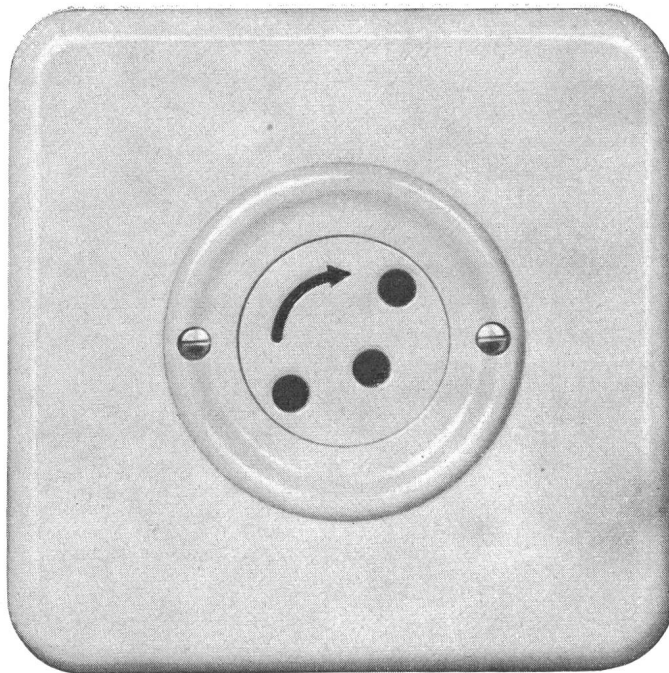

Steckdose mit Schutzkontakt
Ausführung
mit Berührungsschutz

Verschiedene unserer
Modelle wurden mit
der Anerkennungsurkunde
„Die gute Form“
ausgezeichnet.

76003 BS Pmi
2 P + E
2 P + T 10 A 250 V

Die Kontakthülsen sind
durch eine Drehscheibe
gegen beabsichtigte
Berührung zugedeckt.

Der Stecker kann erst nach
entsprechender Drehung
der Sperrscheibe
eingeführt werden.

Adolf Feller AG Horgen

jura