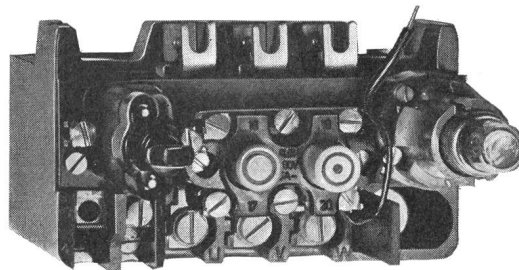

ARTHUR FLURY AG, DEITINGEN/SO
Spezialfabrik für Verbindungsmaterial elektrischer Leitungen.

☎ 065 / 3 66 75

Schütze

M 15 und M 25 15/25 A 500 V

- prellfrei und schlagunempfindlich dank senkrecht aufeinander stehenden Bewegungsrichtungen des Magneten, der Kontakte und des Auslösemechanismus im Thermoblock
- einfaches Auswechseln der Spule ermöglicht rasches Anpassen an die vorhandene Steuerspannung
- abwälzende Hauptkontakte ergeben guten Stromübergang
- sämtliche Anschlüsse sind vorne leicht zugänglich, übersichtlich angeordnet und eindeutig bezeichnet