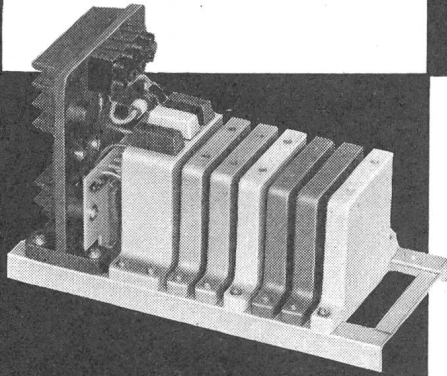

AEG

LOGISTAT

das Steuersystem ohne

Kontakte

betriebssicher — kein Verschleiss, keine
Wartung, unbegrenzte Schaltzahl

praktisch trägheitslos — vernachlässigbare
Schaltzeiten

unempfindlich — gegen Erschütterungen,
Staub, Feuchtigkeit, Fremdfelder usw.

leicht zu handhaben bei Projektierung,
Verdrahtung und Prüfung