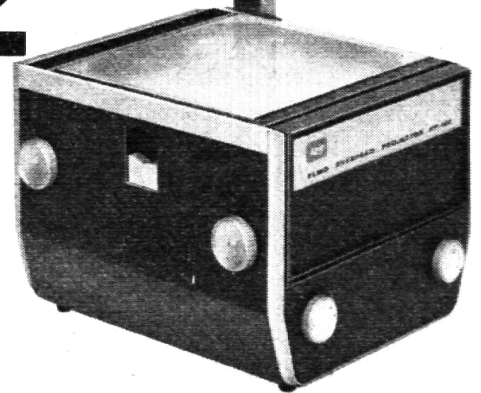

Turn-, Sport- und
 Spielgerätefabrik
 Tel. 051 - 90 09 05

Fabrik Ebnet-Kappel

Sämtliche Geräte nach
 den Vorschriften der
 neuen Turnschule
 Direkter Versand ab Fabrik

ELMO

ein Begriff
für
Schule und Instruktion

ELMO AS-1000

1
Vollautomatischer Hochleistungs-Projektor für die Projektion von Dias ohne Magazin, sowie für Streifenfilme. Sehr helles Licht, Fernsteuerungs-Automatik, Tonbandanschluss. Zwei Projektoren in einem.

ELMO HP-100

2
Hellraum-Projektor — hohe Lichtleistung durch Halogenlampe 650 W, starke Kühlung, Fresnellinse für gleichmässige Ausleuchtung Abblendvorrichtung für blendfreies Arbeiten. Schwenkbarer Projektionskopf inklusiv Folienrollvorrichtung.