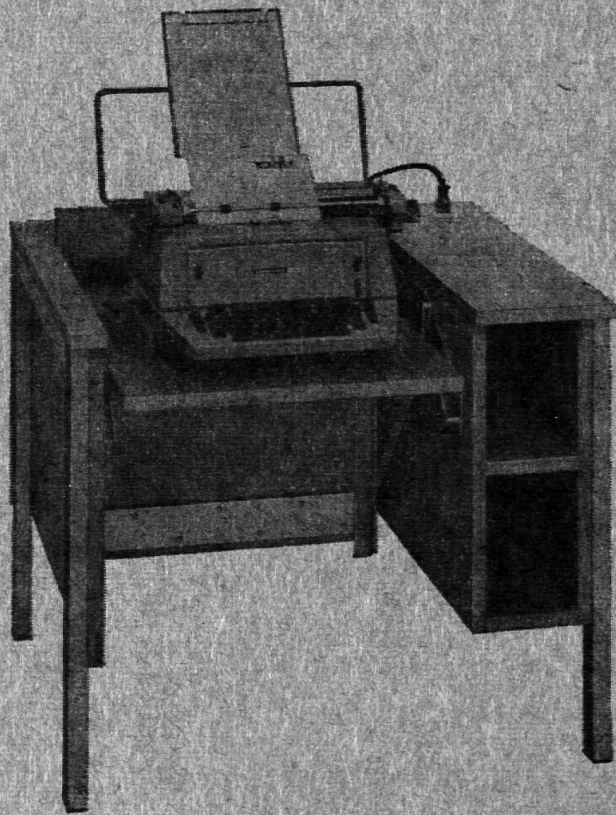

Handelsschulen

Der Mobil-Schreibmaschinentisch Modell 796 befriedigt auch allerhöchste Ansprüche. Die Kniefreiheit ist hier vorbildlich gewährleistet, sowohl bei versenkter, als auch bei aufgeklappter Maschine. Das mühelose Aufklappen und Versenken der Maschine machen die Bedienung zur Freude. Die äusserst solide, wartungs- und störungsfreie Konstruktion ist für Mobil eine Selbstverständlichkeit. Lassen Sie sich dieses Modell unverbindlich vorführen. Wir stehen gerne zu Ihrer Verfügung.

Mobil-Werke
U. Frei
9442 Berneck
Tel.07171 22 42