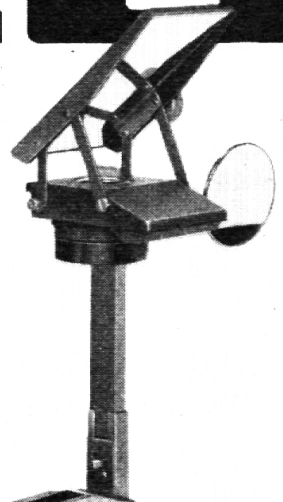

Turn-, Sport- und
 Spielgerätefabrik
 Tel. 051 - 90 09 05

Fabrik Ebnet-Kappel

Sämtliche Geräte nach
 den Vorschriften der
 neuen Turnschule
 Direkter Versand ab Fabrik

ELMO

ein Begriff
für
Schule und Instruktion

ELMO AS-1000

1
Vollautomatischer Hochleistungs-Projektor für die Projektion von Dias ohne Magazin, sowie für Streifenfilme. Sehr helles Licht, Fernsteuerungs-Automatik, Tonbandanschluss. Zwei Projektoren in einem.

ELMO HP-100

2
Hellraum-Projektor — hohe Lichtleistung durch Halogenlampe 650 W, starke Kühlung, Fresnellinse für gleichmässige Ausleuchtung Abblendvorrichtung für blendfreies Arbeiten. Schwenkbarer Projektionskopf inklusiv Folienrollvorrichtung.

ELMO F 16-1000

3
Der ideale 16 mm Projektor für den Schulbetrieb. Hohe Lichtleistung 1000 W, sehr gute Tonqualität, kompakte Bauweise, einfach in der Bedienung, sehr vorteilhafter Anschaffungspreis.

Verlangen Sie bitte vom gewünschten Gerät den ausführlichen Spezialprospekt.