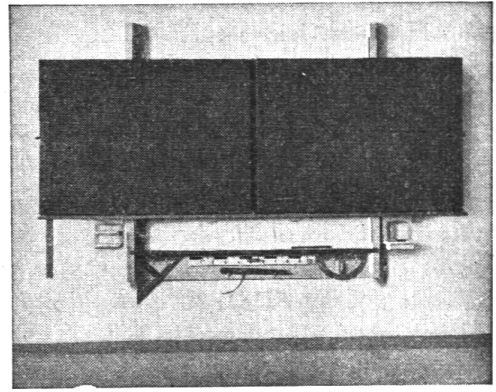

Schultische, Wandtafeln

liefert vorteilhaft und fachgemäß
die Spezialfabrik

Hunziker Söhne, Thalwil

Schulmöbelfabrik Tel. 920913 Gegr. 1880

Lassen Sie sich unverbindlich be-
raten.

Primarschule Gemeinde Schwyz

Offene Lehrstelle

An der Gesamtschule Oberschönenbuch der Gemeinde Schwyz ist die Stelle einer weltlichen, katholischen

Primarlehrerin

neu zu besetzen.

Zeitgemäße Besoldung. Pensionskasse. Praktische Lehrtätigkeit erwünscht.

Bewerberinnen sind ersucht, ihre Anmeldungen mit Ausweis über den Studiengang und die Lehrtätigkeit bis zum 15. Juli 1949 an den Präsidenten des Schulrates Schwyz einzureichen.

Schwyz, den 22. Juni 1949 Der Schulrat

KNABEN-SEKUNDARSCHULE VISP

Offene LEHRSTELLE

An der Knaben-Sekundarschule Visp (Kt. Wallis), ist die Stelle eines **kath. Sekundarlehrers** neu zu besetzen. Zeitgemäße Besoldung. Pensionskasse. Sekundarlehrer beider Richtungen können ihre Offerte einreichen. Bewerber sind ersucht, ihre Anmeldung mit Ausweis über den Studiengang und die Lehrtätigkeit bis zum 15. Juli 1949 dem Präsidenten der Schulkommission der Gemeinde Visp einzureichen.