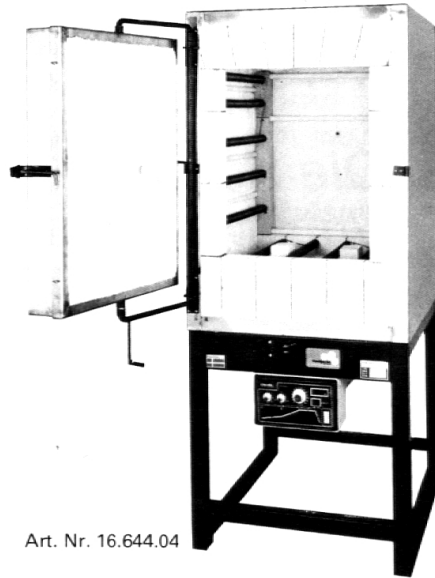

Hochleistungs-Keramik-Brennofen DAN KILN Typ DK-Fs 160

NEU

- wesentlich reduzierter Energiebedarf
- neues Isoliermaterial, das für die Raumfahrtindustrie entwickelt wurde
- Gehäuse aus Chromstahlblech
- angebaute, elektronische Regelausstattung
- Übertemperatur-Sicherungssystem
- SEV-geprüft

Technische Daten:

Inhalt:	160 Liter
Brennkammer B x H x T:	470 x 600 x 570 mm
Max. Temperatur:	1300 °C
Leistungsaufnahme:	10 kW
Betriebsspannung:	3 x 380 Volt
Gewicht:	210 kg

Auch erhältlich in 50 und 110 Liter Inhalt.

Steinackerstrasse 68 8302 Kloten

Telefon 01/814 06 66 Telex 53 511

Art. Nr. 16.644.04

Coupon

Bitte senden Sie mir Unterlagen über die neuen
DAN KILN-Brennofen

Name, Vorname: _____

Schulhaus: _____

PLZ, Ort: _____

Die Schule Walchwil

sucht auf Beginn des Schuljahres 1983/84 (22. August 1983)

1 Kindergärtnerin für den Ganztagskindergarten

1 Primarlehrer(in) für die Mittelstufe I

(Lehrauftrag für vorerst 1 Jahr)

1 Reallehrer für die 1. Realklasse

(Lehrauftrag für vorerst 1 Jahr)

Wir sind an initiativen, umgänglichen Lehrerinnen und Lehrern, die viel Sinn für eine kollegiale Zusammenarbeit im Lehrkörper mitbringen, interessiert.

Die Anstellungsbedingungen, insbesondere die Besoldung, richten sich nach den kantonalen zugehörigen Verordnungen.

Auskünfte erteilt Ihnen: Herr Oskar Wey, Präfekt, 042 - 77 12 80.

Ihre handschriftliche Bewerbung richten Sie an den Schulpräsidenten, Herrn Richard Elsener, Hinterbergstr. 33, 6318 Walchwil, 042 - 77 15 21.

Schulkommission Walchwil

Vom bekannten Autor Prof. Emil Achermann, gestorben 12. April 1983, sind noch folgende Bücher erhältlich:

Methodik des Volksschulunterrichts

stark erweitert, 600 Seiten, mit vielen Illustrationen, davon 2 vierfarbig und viele schematische Wandtafelzeichnungen, geb. in Leinen Fr. 25.—

Kleine Ur- und Frühgeschichte der Schweiz

mit vielen schematischen Darstellungen, geheftet Fr. 8.50

Kleine Schweizergeschichte

Das Werk enthält viele farbige Schemata und viele Kartenzeichnungen und Illustrationen in Schwarzdruck, 288 Seiten (broschiert) Fr. 16.—

Kleine Geschichte des Altertums

In reich illustrierter Neuauflage, ergänzt mit vielen Illustrationen (broschiert) Fr. 10.—

Kleine Geschichte der abendl. Erziehung

Reich illustriert, Umfang 238 Seiten (broschiert) Fr. 13.50

Geschichte des Abendlandes

In Längs- und Querschnitten, reich illustriert (viele Kartendarstellungen und Zeichnungen). Umfang 456 Seiten, in Ganzleinen geb. Fr. 17.60

Zeit vergohd - Ewigkeit bestohd

Betrachtungen über die Zeit und über Zeitbegriffe, 88 Seiten Fr. 9.50
(erschienen zwei Tage vor seinem Tod)

Zu beziehen in jeder Buchhandlung

Martinusverlag, 6280 Hochdorf LU, Tel. 041 - 88 12 71