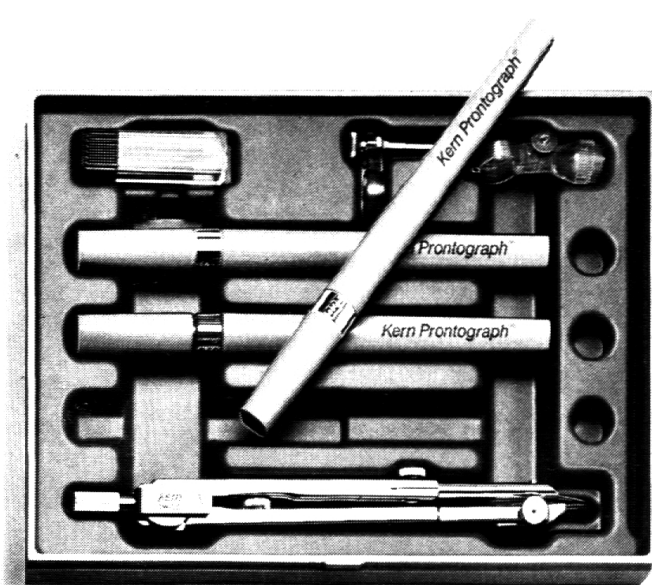

Download PDF: 05.04.2026

ETH-Bibliothek Zürich, E-Periodica, <https://www.e-periodica.ch>

Wenn Ihren Schülern geometrische und technische Zeichnungen sauber, exakt und rasch gelingen sollen, brauchen sie Zeicheninstrumente, auf die sie sich verlassen können:

Kern-Zeicheninstrumente

Kern Serie C
Kern-Reisszeug-Kombinationen mit Prontograph
Tuschefüllern

Kern Serie C
Bewährte Schulreisszeuge mit robusten, verchromten Instrumenten

Preiswerte Schülerzirkel, moderne Form, mattvernickelt