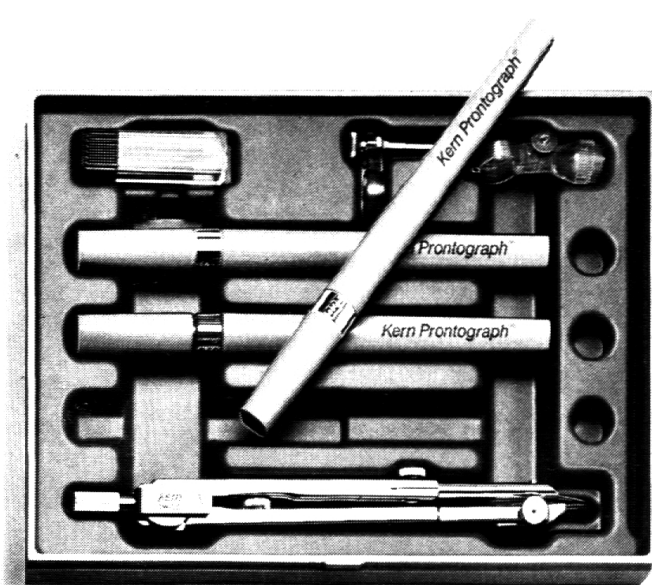

Download PDF: 04.04.2026

ETH-Bibliothek Zürich, E-Periodica, <https://www.e-periodica.ch>

Wenn Ihren Schülern geometrische und technische Zeichnungen sauber, exakt und rasch gelingen sollen, brauchen sie Zeicheninstrumente, auf die sie sich verlassen können:

Kern-Zeicheninstrumente

Kern Serie C
Kern-Reisszeug-Kombinationen mit Prontograph
Tuschefüllern

Kern Serie C
Bewährte Schulreisszeuge mit robusten, verchromten Instrumenten

Preiswerte Schülerzirkel, moderne Form, mattvernickelt