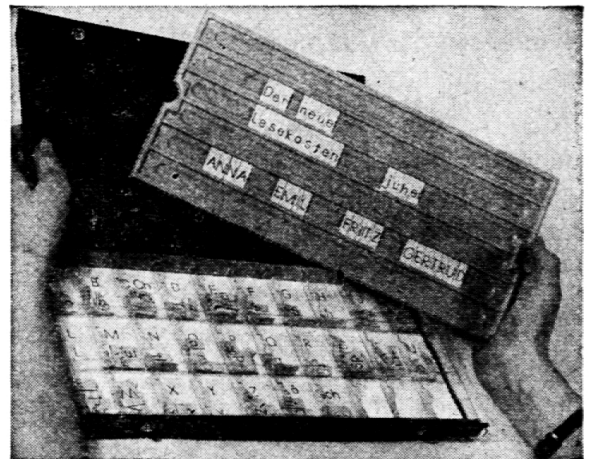

Reich illustriert. Umfang 224 Seiten.
Preis (nur broschiert) Fr. 9.—.

Professor E. Achermann

Geschichte des Abendlandes

in Längs- und Querschnitten. Reich illustriert (viele Kar-
ten Darstellungen und Zeichnungen). Umfang 456 Seiten, in
Ganzleinen gebunden. Fr. 17.60.

Zu beziehen in jeder Buchhandlung.

Martinusverlag
6280 Hochdorf LU

Lesekasten EICHE

Altbewährt, in moderner Form

Rotes Kunststoff-Etui mit

Setzdeckel, lose, aus grauem Kunststoff

Buchstaben, schwarz, auf grünem Karton, recht-
eckig gestanzt. Diese können leicht in die Setz-
linien gedrückt werden und bleiben darin festge-
halten.