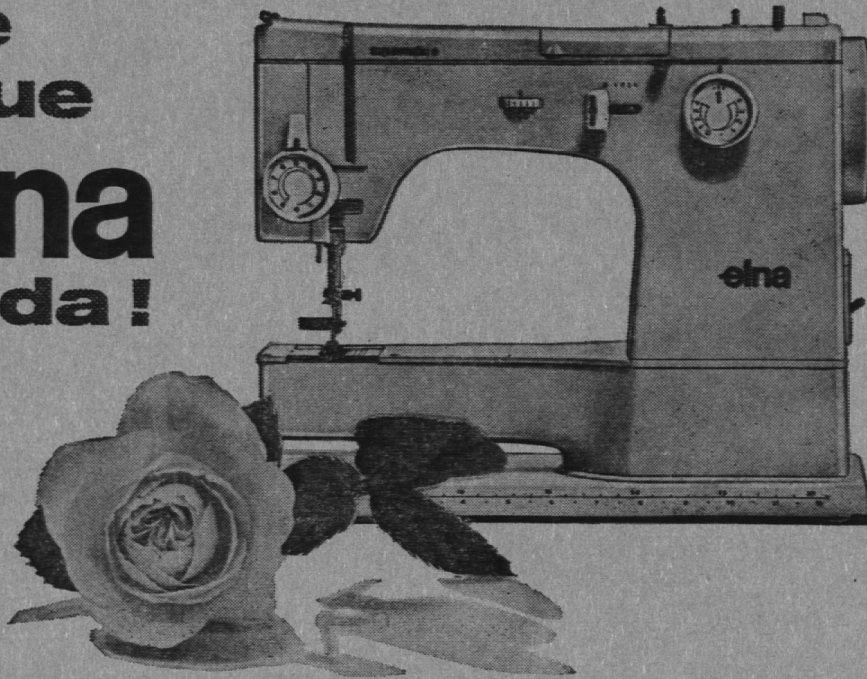

Herrn Walter Abächerli, Lehrer
M e l c h t a l OW

Die
 neue
-elna
 ist da!

Auserlesen  So formschön!  So modern! Die neue **-elna** ist vielseitig
 sie hat eingebaute und auswechselbare Schablonen in der gleichen Ma-
 schine vereint! Präzis  sie stammt aus der Genfer  Präzisionsindustrie.
 Schnell  Sie wählen den Stich und die **-elna** ist mit 3 Handgriffen in
 3 Sekunden geregelt! Robust  5 jährige Garantie  Sparsam  mit
-elna sparen Sie Arbeit, Zeit und Geld!